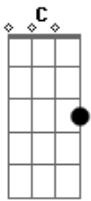

Anderson Nascimento - Nova My Love

Tom: C

C
Eu me acho
Mas ser o cara não é fácil
G
Na minha vida
Am
F
Elas brigam por curtida
C
E eu adoro
G
Mas só tem uma que eu gosto
Am F
E é só você meu amor que eu arrocho
C
Eu me acho
G
Mas ser o cara não é fácil
Am

Na minha vida
F
Elas brigam por curtida
C
E eu adoro
G
Mas só tem uma que eu gosto
Am F
E é só você meu amor

Refrão 2x:

C G
Me chama de my love meu amor
Am F
Me chama de my love por favor
C
Ainda sou seu amado
G
Cachorro safado
Am F
Na cama tarado tarado

Acordes

© ukulele-chords.com