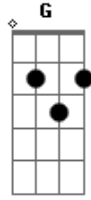

© ukulele-chords.com