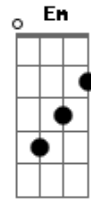

Anderson Nascimento (Anderboy) - Mundo de Solidão

Tom: C

Intro 2x: Am F G Em

Am F G
 E aí fiel pode crer é nois
 não é um lance é tipo romance
 vamos dar um rolé pode vim
 que tem vida louca ama também

e não é kaô o que eu vou
 mandar se liga nessa ideia se
 liga

Refrão (2x)

só o seu amor pode me tirar
 desse mundo de solidão
 só o seu calor pode me
 esquentar nesse frio da solidão

Acordes

© ukulele-chords.com

© ukulele-chords.com

© ukulele-chords.com

© ukulele-chords.com