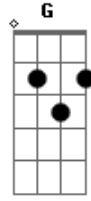

© ukulele-chords.com