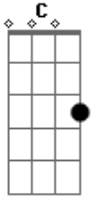

Anderson Nascimento (Anderboy) - Mundo de Solidão

Tom: C

Intro 2x: Am F G Em

Am F G
E aí fiel pode crer é nois
Em Am
não é um lance é tipo romance
F G
vamos dar um rolé pode vim
Em Am
que tem vida louca ama também
F G

e não é kaô o que eu vou
Em Am
mandar se liga nessa ideia se
liga

Refrão (2x)

F G
só o seu amor pode me tirar
Em Am
desse mundo de solidão
F G
só o seu calor pode me
Em Am
esquentar nesse frio da solidão

Acordes

© ukulele-chords.com