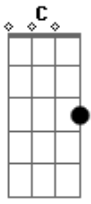

Anderson Nascimento (Anderboy) - Mundo de Solidão

Tom: C

Intro 2x: Am F G Em

Am F G
 E aí fiel pode crer é nois
 não é um lance é tipo romance
 vamos dar um rolé pode vim
 que tem vida louca ama também

e não é kaô o que eu vou
 mandar se liga nessa ideia se
 liga

Refrão (2x)

só o seu amor pode me tirar
 desse mundo de solidão
 só o seu calor pode me
 esquentar nesse frio da solidão

Acordes

© ukulele-chords.com

© ukulele-chords.com

© ukulele-chords.com

© ukulele-chords.com