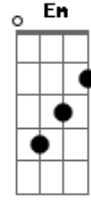

© ukulele-chords.com