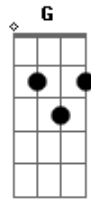

Anderson Nascimento (Anderboy) - Mundo de Solidão

Tom: C

Intro 2x: Am F G Em

Am F G
 E aí fiel pode crer é nois
 não é um lance é tipo romance
 vamos dar um rolé pode vim
 que tem vida louca ama também

e não é kaô o que eu vou
 mandar se liga nessa ideia se
 liga

Refrão (2x)

só o seu amor pode me tirar
 desse mundo de solidão
 só o seu calor pode me
 esquentar nesse frio da solidão

Acordes

© ukulele-chords.com

© ukulele-chords.com

© ukulele-chords.com

© ukulele-chords.com