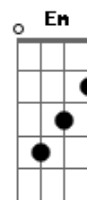

© ukulele-chords.com