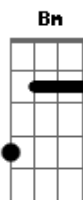

© ukulele-chords.com