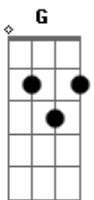

© ukulele-chords.com