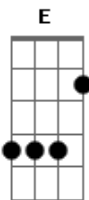

© ukulele-chords.com