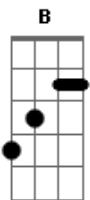

© ukulele-chords.com