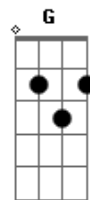

© ukulele-chords.com