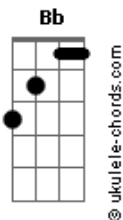

Anderson Jenuino - Sempre Leve

tom:

Intro: Cadd9 G Em Cadd9 Em

Cadd9
Felicidade é a sanidade dos loucos

Em
Por pouco me seduz

Cadd9
Saudade não tem prazo de validade

Em
Nem controle de quem a produz

E
Sempre leve

G
Sempre breve

D
Quem não deve

A7 Am7 A7 D A7
Agora se atreve

Cadd9
Cadê a lógica pra me iludir?

Em
Um traço teu me atravessou

Cadd9
Fiz o que pude não há nenhum "e se?"

Em
A vida me poemizou

F G
Há tanta coisa no olhar

Acordes

A juventude, por vezes a verdade

F G
Quero ser feliz agora

C Bb
Deixar ir embora esse futuro

Que só dá saudade

(E G D A7)
(Am7 A7 D A7)

E
Sempre leve com você o Amor

G
Breve será qualquer dor