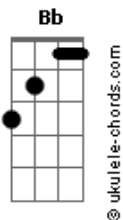

Anderson Jenuino - Sempre Leve

tom:

Intro: Cadd9 G Em Cadd9 Em

Cadd9
Felicidade é a sanidade dos loucos

Em
Por pouco me seduz

Cadd9
Saudade não tem prazo de validade

Em
Nem controle de quem a produz

E
Sempre leve

G
Sempre breve

D
Quem não deve

A7 Am7 A7 D A7
Agora se atreve

Cadd9
Cadê a lógica pra me iludir?

Em
Um traço teu me atravessou

Cadd9
Fiz o que pude não há nenhum "e se?"

Em
A vida me poemizou

F G
Há tanta coisa no olhar

Acordes

A juventude, por vezes a verdade

F G
Quero ser feliz agora

C Bb
Deixar ir embora esse futuro

Que só dá saudade

(E G D A7)
(Am7 A7 D A7)

E
Sempre leve com você o Amor

G
Breve será qualquer dor