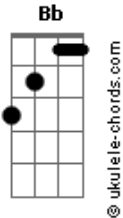

Anderson Jenuino - Sempre Leve

tom:

Intro: Cadd9 G Em Cadd9 Em

Cadd9
Felicidade é a sanidade dos loucos

Em
Por pouco me seduz

Cadd9
Saudade não tem prazo de validade

Em
Nem controle de quem a produz

E
Sempre leve

G
Sempre breve

D
Quem não deve

A7 Am7 A7 D A7
Agora se atreve

Cadd9
Cadê a lógica pra me iludir?

Em
Um traço teu me atravessou

Cadd9
Fiz o que pude não há nenhum "e se?"

Em
A vida me poemizou

F G
Há tanta coisa no olhar

Acordes

A juventude, por vezes a verdade

F G
Quero ser feliz agora

C Bb
Deixar ir embora esse futuro

Que só dá saudade

(E G D A7)
(Am7 A7 D A7)

E
Sempre leve com você o Amor

G
Breve será qualquer dor