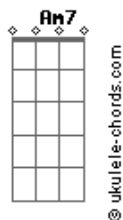

G
Sempre breve

D
Quem não deve

A7 Am7 A7 D A7
Agora se atreve

Cadd9
Cadê a lógica pra me iludir?

Em
Um traço teu me atravessou

Cadd9
Fiz o que pude não há nenhum "e se?"

Em
A vida me poemizou

F G
Há tanta coisa no olhar

Acordes

A juventude, por vezes a verdade

F G
Quero ser feliz agora

C Bb
Deixar ir embora esse futuro

Que só dá saudade

(E G D A7)
(Am7 A7 D A7)

E
Sempre leve com você o Amor

G
Breve será qualquer dor