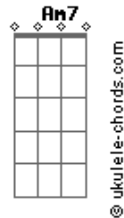

G
Sempre breve

D
Quem não deve

A7 Am7 A7 D A7
Agora se atreve

Cadd9
Cadê a lógica pra me iludir?

Em
Um traço teu me atravessou

Cadd9
Fiz o que pude não há nenhum "e se?"

Em
A vida me poemizou

F G
Há tanta coisa no olhar

Acordes

A juventude, por vezes a verdade

F G
Quero ser feliz agora

C Bb
Deixar ir embora esse futuro

Que só dá saudade

(E G D A7)
(Am7 A7 D A7)

E
Sempre leve com você o Amor

G
Breve será qualquer dor