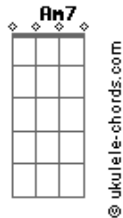

G
Sempre breve

D
Quem não deve

A7 Am7 A7 D A7
Agora se atreve

Cadd9
Cadê a lógica pra me iludir?

Em
Um traço teu me atravessou

Cadd9
Fiz o que pude não há nenhum "e se?"

Em
A vida me poemizou

F G
Há tanta coisa no olhar

Acordes

A juventude, por vezes a verdade

F G
Quero ser feliz agora

C Bb
Deixar ir embora esse futuro

Que só dá saudade

(E G D A7)
(Am7 A7 D A7)

E
Sempre leve com você o Amor

G
Breve será qualquer dor