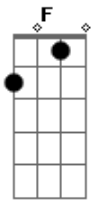

© ukulele-chords.com