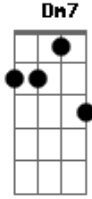

© ukulele-chords.com