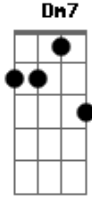

© ukulele-chords.com