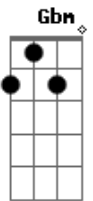

© ukulele-chords.com