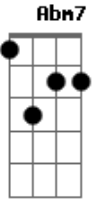

© ukulele-chords.com