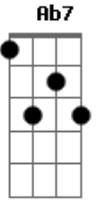

© ukulele-chords.com