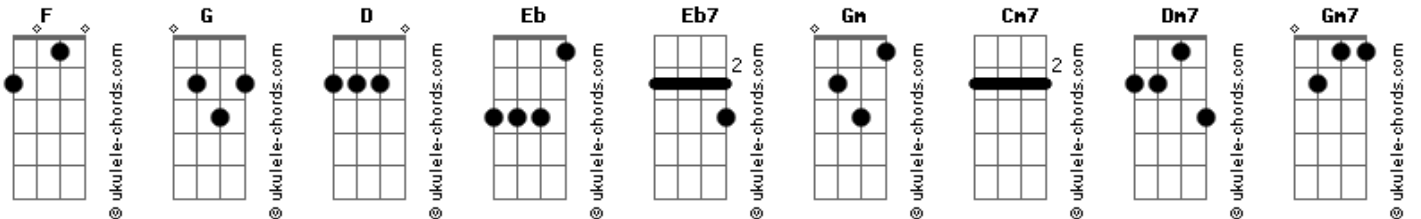

Anderson Freire - Mapa do Tesouro

Tom: Eb
Intro: Eb7 F G Gm

Ninguém é super-homem, Deus não te fez de aço
Não leve em teus ombros, além do que Ele te deixou
O mundo é natural, a carne é mortal
É a realidade pra chegar no ideal
O inimigo luta pra você deixar a cruz
Sem ela, ele sabe que você negou Jesus
O peso da tribulação não dá pra comparar
Com o peso da glória que o céu vai revelar
Não despreze a sua cruz, ela tem sua medida, Deus um dia calculou
Ele conhece a força e a fraqueza de um pecador
O calvário declarou, com o sangue de Jesus para o mundo o seu valor
Não despreze a sua cruz, a renúncia é o braço de equilíbrio pra você
Hoje você não entende, mas um dia irá saber
Que as pegadas de Jesus são o mapa do tesouro, Deus tem recompensa pra você... ÉÉÉ
O inimigo luta pra você deixar a cruz
Sem ela, ele sabe que você negou Jesus
O peso da tribulação não dá pra comparar
Com o peso da glória que o céu vai revelar

Não despreze a sua cruz, ela tem sua medida, Deus um dia calculou
Ele conhece a força e a fraqueza de um pecador
O calvário declarou, com o sangue de Jesus, para o mundo o seu valor
Não despreze a sua cruz, a renúncia é o braço de equilíbrio pra você
Hoje você não entende, mas um dia irá saber
Que as pegadas de Jesus, são o mapa do tesouro, Deus tem recompensa pra você
A cruz é a responsabilidade do fiel
É o domínio sobre a carne a ponte para o céu
Diga sim pra Deus, não negue o que é seu
A trajetória certa Ele escreveu
(Gbm Abm E Ebm Dbm)
Ela tem sua medida, Deus um dia calculou
Ele conhece a força e a fraqueza de um pecador
O calvário declarou, com o sangue de Jesus, para o mundo o seu valor
Não despreze a sua cruz, a renúncia é o braço de equilíbrio pra você
Hoje você não entende, mas um dia irá saber
Que as pegadas de Jesus, são o mapa do tesouro, Deus tem recompensa pra você
Pra você

Acordes