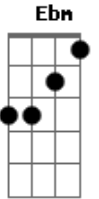

© ukulele-chords.com