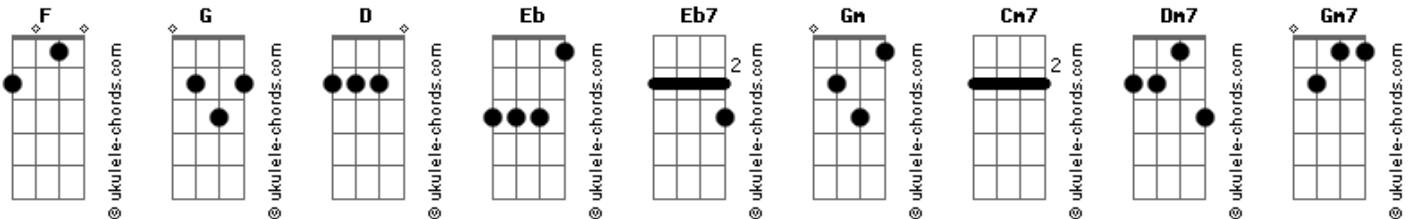

Anderson Freire - Mapa do Tesouro

Tom: Eb
Intro: Eb7 F G Gm

Ninguém é super-homem, Deus não te fez de aço
Não leve em teus ombros, além do que Ele te deixou
O mundo é natural, a carne é mortal
É a realidade pra chegar no ideal
O inimigo luta pra você deixar a cruz
Sem ela, ele sabe que você negou Jesus
O peso da tribulação não dá pra comparar
Com o peso da glória que o céu vai revelar
Não despreze a sua cruz, ela tem sua medida, Deus um dia calculou
Ele conhece a força e a fraqueza de um pecador
O calvário declarou, com o sangue de Jesus para o mundo o seu valor
Não despreze a sua cruz, a renúncia é o braço de equilíbrio pra você
Hoje você não entende, mas um dia irá saber
Que as pegadas de Jesus são o mapa do tesouro, Deus tem recompensa pra você.... ÉÉÉ
O inimigo luta pra você deixar a cruz
Sem ela, ele sabe que você negou Jesus
O peso da tribulação não dá pra comparar
Com o peso da glória que o céu vai revelar

Não despreze a sua cruz, ela tem sua medida, Deus um dia calculou
Ele conhece a força e a fraqueza de um pecador
O calvário declarou, com o sangue de Jesus, para o mundo o seu valor
Não despreze a sua cruz, a renúncia é o braço de equilíbrio pra você
Hoje você não entende, mas um dia irá saber
Que as pegadas de Jesus, são o mapa do tesouro, Deus tem recompensa pra você
A cruz é a responsabilidade do fiel
É o domínio sobre a carne a ponte para o céu
Diga sim pra Deus, não negue o que é seu
A trajetória certa Ele escreveu
(Gbm Abm E Ebm Dbm)
Ela tem sua medida, Deus um dia calculou
Ele conhece a força e a fraqueza de um pecador
O calvário declarou, com o sangue de Jesus, para o mundo o seu valor
Não despreze a sua cruz, a renúncia é o braço de equilíbrio pra você
Hoje você não entende, mas um dia irá saber
Que as pegadas de Jesus, são o mapa do tesouro, Deus tem recompensa pra você
Pra você

Acordes