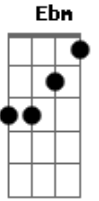

© ukulele-chords.com