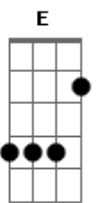

© ukulele-chords.com