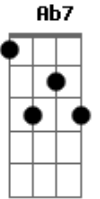

© ukulele-chords.com