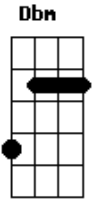

© ukulele-chords.com