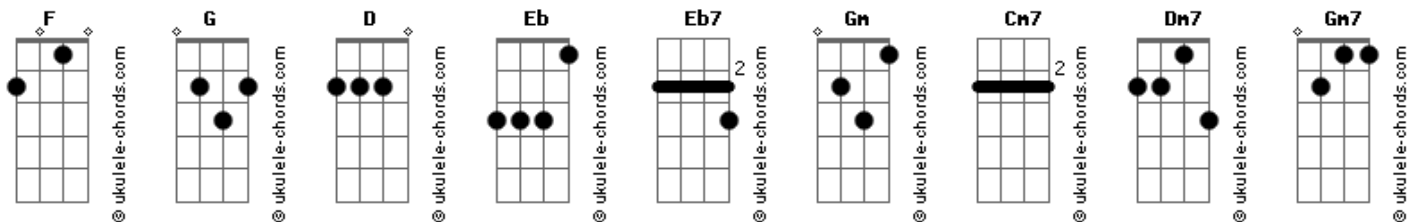

Anderson Freire - Mapa do Tesouro

Tom: Eb
Intro: Eb7 F G Gm

Ninguém é super-homem, Deus não te fez de aço
Não leve em teus ombros, além do que Ele te deixou
O mundo é natural, a carne é mortal
É a realidade pra chegar no ideal
O inimigo luta pra você deixar a cruz
Sem ela, ele sabe que você negou Jesus
O peso da tribulação não dá pra comparar
Com o peso da glória que o céu vai revelar
Não despreze a sua cruz, ela tem sua medida, Deus um dia calculou
Ele conhece a força e a fraqueza de um pecador
O calvário declarou, com o sangue de Jesus para o mundo o seu valor
Não despreze a sua cruz, a renúncia é o braço de equilíbrio pra você
Hoje você não entende, mas um dia irá saber
Que as pegadas de Jesus são o mapa do tesouro, Deus tem recompensa pra você.... ÉÉÉ
O inimigo luta pra você deixar a cruz
Sem ela, ele sabe que você negou Jesus
O peso da tribulação não dá pra comparar
Com o peso da glória que o céu vai revelar

Não despreze a sua cruz, ela tem sua medida, Deus um dia calculou
Ele conhece a força e a fraqueza de um pecador
O calvário declarou, com o sangue de Jesus, para o mundo o seu valor
Não despreze a sua cruz, a renúncia é o braço de equilíbrio pra você
Hoje você não entende, mas um dia irá saber
Que as pegadas de Jesus, são o mapa do tesouro, Deus tem recompensa pra você
A cruz é a responsabilidade do fiel
É o domínio sobre a carne a ponte para o céu
Diga sim pra Deus, não negue o que é seu
A trajetória certa Ele escreveu
(Gbm Abm E Ebm Dbm)
Ela tem sua medida, Deus um dia calculou
Ele conhece a força e a fraqueza de um pecador
O calvário declarou, com o sangue de Jesus, para o mundo o seu valor
Não despreze a sua cruz, a renúncia é o braço de equilíbrio pra você
Hoje você não entende, mas um dia irá saber
Que as pegadas de Jesus, são o mapa do tesouro, Deus tem recompensa pra você
Pra você

Acordes