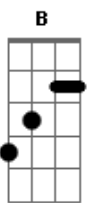

© ukulele-chords.com