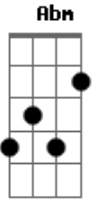

© ukulele-chords.com