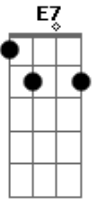

© ukulele-chords.com