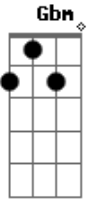

© ukulele-chords.com