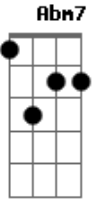

© ukulele-chords.com