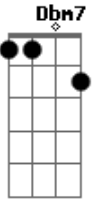

© ukulele-chords.com