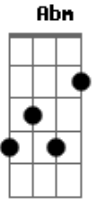

© ukulele-chords.com