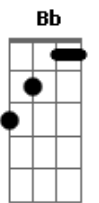

© ukulele-chords.com