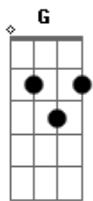

Anderson Freire - Impagável

tom:

Intro: C G Em7 D

G
No jardim
Deus proveu o escape e a vida respirou

G
Em Moria
Onde está o cordeiro, Isaque perguntou

G
Em Judá
Por quatrocentos anos o Pai se calou

G
Até que no Jordão

C D
Eis aí o Cordeiro, João revelou

Em
Incensos apagados

C
Sacrifícios nulos

G
O Cordeiro descendo

Bm7
E o Pai vendo tudo

Em
Vem chegando a hora

Acordes

© ukulele-chords.com

Que amor é esse

Em7
É impagável

C
O sacrifício ali na cruz por mim

G
Quando olho um filho lembro, que Deus Pai

D
Entregou seu unigênito por mim

Em7
É impagável

C
Sem cordeiro em seu lugar

G
Imagino o Pai olhando pra o altar