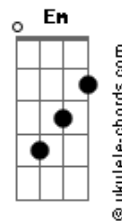

Anderson Freire - Impagável

tom:

Intro: C G Em7 D

G
No jardim
Deus proveu o escape e a vida respirou

G
Em Moria
Onde está o cordeiro, Isaque perguntou

G
Em Judá
Por quatrocentos anos o Pai se calou

G
Até que no Jordão

C D
Eis aí o Cordeiro, João revelou

Em
Incensos apagados

C
Sacrifícios nulos

G
O Cordeiro descendo

Bm7
E o Pai vendo tudo

Em
Vem chegando a hora

Acordes

C
Que o Cordeiro mudo

G
Morre em um madeiro

D
Pra salvar o mundo

Que amor é esse

Em7
É impagável

C
O sacrifício ali na cruz por mim

G
Quando olho um filho lembro, que Deus Pai

D
Entregou seu unigênito por mim

Em7
É impagável