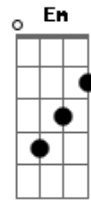

© ukulele-chords.com