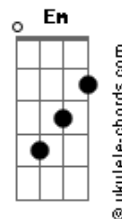

Anderson Freire - Impagável

tom:

Intro: C G Em7 D

G
No jardim
Deus proveu o escape e a vida respirou

G
Em Moria
Onde está o cordeiro, Isaque perguntou

G
Em Judá
Por quatrocentos anos o Pai se calou

G
Até que no Jordão

C D
Eis aí o Cordeiro, João revelou

Em
Incensos apagados

C
Sacrifícios nulos

G
O Cordeiro descendo

Bm7
E o Pai vendo tudo

Em
Vem chegando a hora

Acordes

C
Que o Cordeiro mudo
G
Morre em um madeiro
D
Pra salvar o mundo
Que amor é esse
Em7
É impagável
C
O sacrifício ali na cruz por mim
G
Quando olho um filho lembro, que Deus Pai
D
Entregou seu unigênito por mim
Em7
É impagável
C
Sem cordeiro em seu lugar
G
Imagino o Pai olhando pra o altar
D
Consumando o que Ele mesmo preparou
Em
Antes da minha vida começar
C G Em7 D
Oooooo