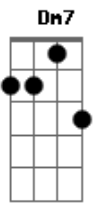

Anderson Freire - Bom Samaritano

Tom: F

F C Dm7
 Deixa eu compor um hino pra você

C Bb
 Não sei a forma que você chegou aqui

F Gm
 Um dia um certo homem assaltado foi

C
 Espancaram ele até no chão cair

F C Dm7
 E enquanto ele sangrava um cidadão passou

C
 E alguém caído pelo chão continuou

(F C Dm7 C Bb F Gm)

F C Dm7
 No mesmo lugar o bom samaritano vem

C Bb
 Não sei o nome da sua religião

F Gm

Não sei como ele cantava, se muito bem orava

C F
 Só sei que ocupado estavam suas mãos

F C Dm7
 Dentro dele havia muita compaixão

C Bb
 Quebrando protocolos se aproximou

F Gm
 Do homem ferido, ele foi até o chão

A7 Dm7
 Sinta ele ai tocando em suas mãos

C Bb
 Derramou azeite e vinho em suas feridas

C Bb
 Se você desistiu, Deus não vai desistir

F Gm
 Ele está aqui pra te levantar

(Gm C F C Dm C Bb F Gm C)

Acordes

© ukulele-chords.com

© ukulele-chords.com

© ukulele-chords.com

© ukulele-chords.com