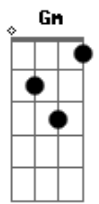

Anderson Freire - Bom Samaritano

Tom: F

F C Dm7
 Deixa eu compor um hino pra você

C Bb
 Não sei a forma que você chegou aqui

F Gm
 Um dia um certo homem assaltado foi

C
 Espancaram ele até no chão cair

F C Dm7
 E enquanto ele sangrava um cidadão passou

F C Dm7
 Dentro dele havia muita compaixão

C Bb
 Quebrando protocolos se aproximou

F Gm
 Do homem ferido, ele foi até o chão

A7 Dm7
 Sinta ele ai tocando em suas mãos

C Bb
 Derramou azeite e vinho em suas feridas

F Gm
 Estancou teu sangue e te levantou

F Bb
 Fez da sua vida a essência dele

A7 Dm7
 O bom samaritano de você cuidou

C Bb
 Ele não olhou pra sua aparência

F Gm
 Nem o que você tinha pra oferecer

F Bb
 Não importa se existe alguém aqui caído

C Bb
 Se você desistiu, Deus não vai desistir

F Gm
 Ele está aqui pra te levantar

(Gm C F C Dm C Bb F Gm C)

Acordes

© ukulele-chords.com

© ukulele-chords.com

© ukulele-chords.com

© ukulele-chords.com