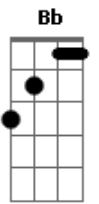

Anderson Freire - Bom Samaritano

Tom: F

F C Dm7
 Deixa eu compor um hino pra você

C Bb
 Não sei a forma que você chegou aqui

F Gm
 Um dia um certo homem assaltado foi

C
 Espancaram ele até no chão cair

F C Dm7
 E enquanto ele sangrava um cidadão passou

F C Dm7
 Dentro dele havia muita compaixão

C Bb
 Quebrando protocolos se aproximou

F Gm
 Do homem ferido, ele foi até o chão

A7 Dm7
 Sinta ele ai tocando em suas mãos

C Bb
 Derramou azeite e vinho em suas feridas

F Gm
 Estancou teu sangue e te levantou

F Bb
 Fez da sua vida a essência dele

A7 Dm7
 O bom samaritano de você cuidou

C Bb
 Ele não olhou pra sua aparência

F Gm
 Nem o que você tinha pra oferecer

F Bb
 Não importa se existe alguém aqui caído

C Bb
 Se você desistiu, Deus não vai desistir

F Gm
 Ele está aqui pra te levantar

(Gm C F C Dm C Bb F Gm C)

Acordes

© ukulele-chords.com

© ukulele-chords.com

© ukulele-chords.com

© ukulele-chords.com