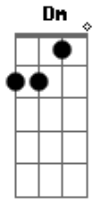

Anderson Correia - Lua de Mel

Intro: **Dm** tom:

Gm
Na minha também tinha uma
A Tristeza não tinha nenhuma **F E**
(**Dm F Gm**)
(**A F E**)

Dm
Você se levantou
F
Caminhou até mim
Gm
Com um beijo me acariciou
A
E me chamou de amor
Dm F Gm A F E
E foi o fim
(**Dm F Gm A**)

Dm
Na noite passada
F
Sonhei com você
Gm **A F E**
Num hotel num café da manhã numa praia
Dm
Na sua mão tinha
F
Um anel no lado esquerdo

Gm **A** **Dm**
E por isso hoje estou aqui
Gm **A** **Dm**
De pé te encarando de aliança e véu
Gm **A** **Dm**
Pois minhas noites sempre tinham fim
Gm **A**
E acabavam sempre na lua de mel

Acordes

© ukulele-chords.com