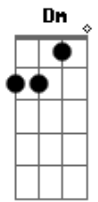

Anderson Correia - Lua de Mel

Intro: **Dm** tom:

Gm
Na minha também tinha uma
A Tristeza não tinha nenhuma **F E**
(**Dm F Gm**)
(**A F E**)

Dm
Você se levantou
F
Caminhou até mim
Gm
Com um beijo me acariciou
A
E me chamou de amor
Dm F Gm A F E
E foi o fim
(**Dm F Gm A**)

Dm
Na noite passada
F
Sonhei com você
Gm **A F E**
Num hotel num café da manhã numa praia
Dm
Na sua mão tinha
F
Um anel no lado esquerdo

Gm **A** **Dm**
E por isso hoje estou aqui
Gm **A** **Dm**
De pé te encarando de aliança e véu
Gm **A** **Dm**
Pois minhas noites sempre tinham fim
Gm **A**
E acabavam sempre na lua de mel

Acordes

© ukulele-chords.com