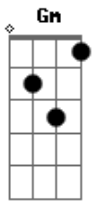

© ukulele-chords.com