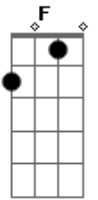

© ukulele-chords.com