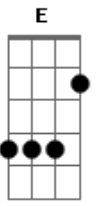

© ukulele-chords.com