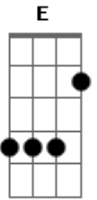

© ukulele-chords.com