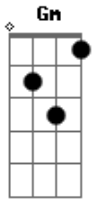

© ukulele-chords.com