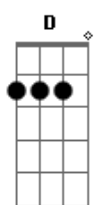

Anderson Correia - A paz

Tom: G
Intro: G C G C
G C G C

G C
Sabe aquela dor
G C
Que eu sentia
G C
Ela me sufoca e
G C
Tira o ar
G C
Sabe aquele amor
G C
Que um dia eu tinha
G C
Ele criou asas e
G C
Foi voar

(D D C C7M G C G C)

D D C C7M G C G C
Se eu te perder o que vou fazer?
D D C C7M G C G C
Buscando o amor que em ti ainda há?
D D C C7M G C G C
Sabe o universo em que estou?
D D C C7M G
Eles não traduzem nosso amor

(G C Em C G C Em C)

G C Em C
Eu quero ver o clarão que a chuva faz
G C Em C
Quando as nuvens se deduzem mortais
G C Em C
Quero sentir aquela dor quase voraz
G C Em C
Quando os raios me traduzem a paz

(G C G C)
(G C G C)

G C G C
A noite a lua

G C G C
Vai iluminar
G C G C
Escolha a estrela
G C G C
Em que vamos morar

G C G C
Ruge um instante
G C G C
Às constelações
G C G C
Peça que se transformem
G C G C
Em canções

(D D C C7M G C G C)

D D C C7M G C G
Toque ao mundo, deixe ouvir, deixe vazar todo amor que em
ti ainda há

D D C C7M G C G
Mas me esconda, deixe-me aqui, é segredo o que eu posso
sentir

D D C C7M G C G C
Essa tormenta ela vai, me tirar

D D C C7M G C Em C G C Em C
Pra meu lugar sei que ela vai levar

G C Em C
Deixe-me ver o clarão que a chuva faz
G C Em C
Quando as nuvens se deduzem mortais
G C Em C
Deixe-me sentir aquela dor quase voraz
G C Em C
Quando os raios me traduzem a paz

(G C G C)

G C
Sabe aquela dor
G C
Que eu sentia
G C G C G
Hoje não sinto mais

Acordes

© ukulele-chords.com