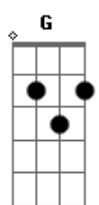

Anderson Correia - A paz

Tom: G
Intro: G C G C
G C G C

G C
Sabe aquela dor
G C
Que eu sentia
G C
Ela me sufoca e
G C
Tira o ar
G C
Sabe aquele amor
G C
Que um dia eu tinha
G C
Ele criou asas e
G C
Foi voar

(G C G C)

G C
Sabe aquela dor
G C
Que eu sentia
G C G C G
Hoje não sinto mais

Acordes

© ukulele-chords.com

© ukulele-chords.com

© ukulele-chords.com

© ukulele-chords.com

© ukulele-chords.com