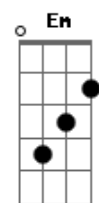

Anderson Correia - A paz

Tom: G
Intro: G C G C
G C G C

G C
Sabe aquela dor
G C
Que eu sentia
G C
Ela me sufoca e
G C
Tira o ar
G C
Sabe aquele amor
G C
Que um dia eu tinha
G C
Ele criou asas e
G C
Foi voar

(G C G C)

G C
Sabe aquela dor
G C
Que eu sentia
G C G C G
Hoje não sinto mais

Acordes

© ukulele-chords.com

© ukulele-chords.com

© ukulele-chords.com

© ukulele-chords.com

© ukulele-chords.com