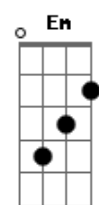

Anderson Correia - A paz

Tom: G
Intro: G C G C
G C G C

G C
Sabe aquela dor
G C
Que eu sentia
G C
Ela me sufoca e
G C
Tira o ar
G C
Sabe aquele amor
G C
Que um dia eu tinha
G C
Ele criou asas e
G C
Foi voar

(G C G C)

G C
Sabe aquela dor
G C
Que eu sentia
G C G C G
Hoje não sinto mais

Acordes

© ukulele-chords.com

© ukulele-chords.com

© ukulele-chords.com

© ukulele-chords.com

© ukulele-chords.com