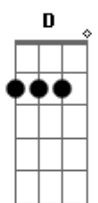

Anderson Correia - A paz

Tom: G
Intro: G C G C
G C G C

G C
Sabe aquela dor
G C
Que eu sentia
G C
Ela me sufoca e
G C
Tira o ar
G C
Sabe aquele amor
G C
Que um dia eu tinha
G C
Ele criou asas e
G C
Foi voar

(D D C C7M G C G C)

D D C C7M G C G C
Se eu te perder o que vou fazer?
D D C C7M G C G C
Buscando o amor que em ti ainda há?
D D C C7M G C G C
Sabe o universo em que estou?
D D C C7M G
Eles não traduzem nosso amor

(G C Em C G C Em C)

G C Em C
Eu quero ver o clarão que a chuva faz
G C Em C
Quando as nuvens se deduzem mortais
G C Em C
Quero sentir aquela dor quase voraz
G C Em C
Quando os raios me traduzem a paz

(G C G C)
(G C G C)

G C G C
A noite a lua

G C G C
Vai iluminar
G C G C
Escolha a estrela
G C G C
Em que vamos morar

G C G C
Ruge um instante
G C G C
Às constelações
G C G C
Peça que se transformem
G C G C
Em canções

(D D C C7M G C G C)

D D C C7M G C G
Toque ao mundo, deixe ouvir, deixe vazar todo amor que em
ti ainda há

D D C C7M G C G

C
Mas me esconda, deixe-me aqui, é segredo o que eu posso
sentir

D D C C7M G C G C
Essa tormenta ela vai, me tirar
D D C C7M G C Em C G C Em C
Pra meu lugar sei que ela vai levar

G C Em C
Deixe-me ver o clarão que a chuva faz
G C Em C
Quando as nuvens se deduzem mortais
G C Em C
Deixe-me sentir aquela dor quase voraz
G C Em C
Quando os raios me traduzem a paz

(G C G C)

G C
Sabe aquela dor
G C
Que eu sentia
G C G C G
Hoje não sinto mais

Acordes

© ukulele-chords.com