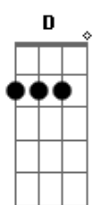

Anderson Correia - A paz

Tom: G
Intro: G C G C
G C G C

G C
Sabe aquela dor
G C
Que eu sentia
G C
Ela me sufoca e
G C
Tira o ar
G C
Sabe aquele amor
G C
Que um dia eu tinha
G C
Ele criou asas e
G C
Foi voar

(D D C C7M G C G C)

D D C C7M G C G C
Se eu te perder o que vou fazer?
D D C C7M G C G C
Buscando o amor que em ti ainda há?
D D C C7M G C G C
Sabe o universo em que estou?
D D C C7M G
Eles não traduzem nosso amor

(G C Em C G C Em C)

G C Em C
Eu quero ver o clarão que a chuva faz
G C Em C
Quando as nuvens se deduzem mortais
G C Em C
Quero sentir aquela dor quase voraz
G C Em C
Quando os raios me traduzem a paz

(G C G C)
(G C G C)

G C G C
A noite a lua

G C G C
Vai iluminar
G C G C
Escolha a estrela
G C G C
Em que vamos morar

G C G C
Ruge um instante
G C G C
Às constelações
G C G C
Peça que se transformem
G C G C
Em canções

(D D C C7M G C G C)

D D C C7M G C G
Toque ao mundo, deixe ouvir, deixe vazar todo amor que em
ti ainda há

D D C C7M G C G
Mas me esconda, deixe-me aqui, é segredo o que eu posso
sentir

D D C C7M G C G C
Essa tormenta ela vai, me tirar
D D C C7M G C Em C G C Em C
Pra meu lugar sei que ela vai levar

G C Em C
Deixe-me ver o clarão que a chuva faz
G C Em C
Quando as nuvens se deduzem mortais
G C Em C
Deixe-me sentir aquela dor quase voraz
G C Em C
Quando os raios me traduzem a paz

(G C G C)

G C
Sabe aquela dor
G C
Que eu sentia
G C G C G
Hoje não sinto mais

Acordes

© ukulele-chords.com