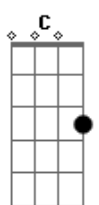

© ukulele-chords.com