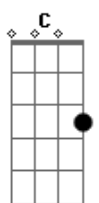

© ukulele-chords.com