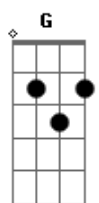

Anderson Correia - A paz

Tom: G
Intro: G C G C
G C G C

G C
Sabe aquela dor
G C
Que eu sentia
G C
Ela me sufoca e
G C
Tira o ar
G C
Sabe aquele amor
G C
Que um dia eu tinha
G C
Ele criou asas e
G C
Foi voar

(G C G C)

G C
Sabe aquela dor
G C
Que eu sentia
G C G C G
Hoje não sinto mais

Acordes

© ukulele-chords.com

© ukulele-chords.com

© ukulele-chords.com

© ukulele-chords.com

© ukulele-chords.com