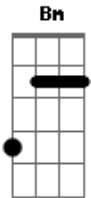

© ukulele-chords.com