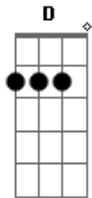

Anderson Bueno - Perfeito Inacabado

Tom: D
Intro: D D D D

D D D D
A bela flor que pra ela eu colhi
D D D D
Feita pra mim, dona do meu bem querer
G Bm G
Mas um dia por aí, eu não resisti
Bm
Quis ser igual a Deus
b>G Bm G
Agradei meu coração, vivi uma ilusão
Bm A Em
Queria a vida mas escolhi entre o bem e o mal

REFRÃO:
G Bm
Tão perfeito, agora inacabado
A Em
Porque eu fui me deixar levar
G Bm

Tão perfeito, agora inacabado
A Em
Mas quem começou eu sei vai terminar
Bm A Em
Quem um dia foi prometeu me buscar
(D D D D)
D D D D
A bela flor que um dia eu dei sem esperar
D D D D
Nada em troca além de um sorriso teu
G Bm G
Mais um dia pra viver, e eu tento entender
Bm
Porque eu faço o bem e o mal
G Bm G
Se aqui tudo é ilusão nem meu coração eu não entendo
Bm A Em
Eu queria é voltar atrás
(REFRÃO)

Acordes