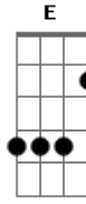

© ukulele-chords.com