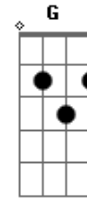

© ukulele-chords.com