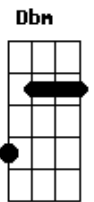

© ukulele-chords.com