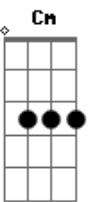

© ukulele-chords.com