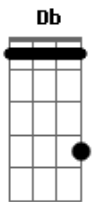

© ukulele-chords.com