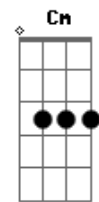

© ukulele-chords.com