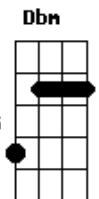

© ukulele-chords.com