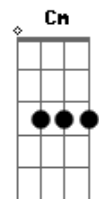

© ukulele-chords.com