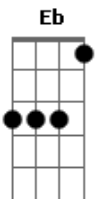

© ukulele-chords.com