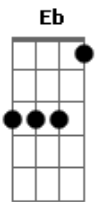

© ukulele-chords.com