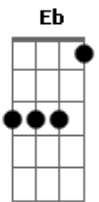

Andy Dk - Movido a Álcool

tom:

Fm

Ab

Bebo nesse bar

Eb

Pra preencher vazios ao me embriagar

Bbm7 Ab

E na dor da sofrência

A gente canta e chora

Db Dbm

O bar virou minha segunda casa agora

Ab

Se você me ver chorando

Cm

É que eu tô lembrando dela

Bbm

E de copo vazio eu não paro em pé

Db Dbm

Tô tipo carro movido a álcool sabe como é

Acordes

© ukulele-chords.com

© ukulele-chords.com

© ukulele-chords.com