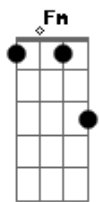

Andy Dk - Movido a Álcool

tom:

Fm

Ab

Bebo nesse bar

Eb

Pra preencher vazios ao me embriagar

Bbm7 Ab

Quem sofreu por amor já sabe como é

Dbm Eb

Por isso desce mais uma rodada

Ab

Se você me ver bebendo

Cm

É porque ainda tô sofrendo

Bbm

E na dor da sofrência

A gente canta e chora

Db Dbm

O bar virou minha segunda casa agora

Ab

Se você me ver chorando

Cm

É que eu tô lembrando dela

Bbm

E de copo vazio eu não paro em pé

Db Dbm

Tô tipo carro movido a álcool sabe como é

Acordes

© ukulele-chords.com

© ukulele-chords.com

© ukulele-chords.com