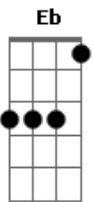

© ukulele-chords.com