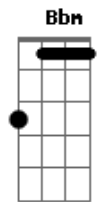

© ukulele-chords.com