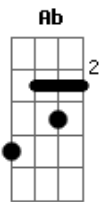

Andy Dk - Movido a Álcool

tom:

Fm

Ab

Bebo nesse bar

Eb

Pra preencher vazios ao me embriagar

Bbm7 Ab

Bbm

E de copo vazio eu não paro em pé

Db Dbm

Tô tipo carro movido a álcool sabe como é

Acordes

© ukulele-chords.com

© ukulele-chords.com

© ukulele-chords.com