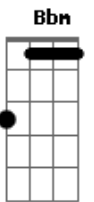

© ukulele-chords.com