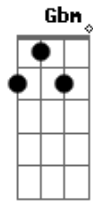

D Em
 Minha alma, se alimenta em tua presença

G A Gb Bm
 Os meus sonhos a tua destra é quem sustenta

[Solo] Em Bm A

Bm Em
 Glórias a Deus, glórias a Deus

G Em Bm
 Glórias a Deus, glórias a Deus, nas alturas

Bm Em
 Glórias a Deus, glórias a Deus

G Em Bm
 Glórias a Deus, glórias a Deus, nas alturas avir

Acordes

© ukulele-chords.com

© ukulele-chords.com

© ukulele-chords.com

© ukulele-chords.com

© ukulele-chords.com