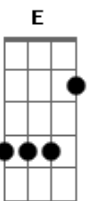

© ukulele-chords.com