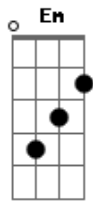

Anayle Sullivan - Casa Na Rocha

tom:

Intro: D Em A G
 A Bm A

Em
 Em verdade vos digo
 G Não sou eu quem está vivo

Em
 Crucificado com cristo
 G A
 A minha vida é pela fé

Em
 E permaneço no Espírito
 G Bm
 Que me consolou

Em
 Transformou minha alma
 G A
 O santo sangue me salvou

Bm Gbm
 Em Jesus firmado estou

Bm A
 Foi na cruz que o meu Jesus me resgatou

Bm Gbm
 Em Jesus firmado estou

Foi na cruz que o meu Jesus me resgatou

D Em
 Minha alma, se alimenta em tua presença

G A Gb Bm
 Os meus sonhos a tua destra é quem sustenta

[Solo] Em Bm A

Bm Em
 Glórias a Deus, glórias a Deus

G Em Bm
 Glórias a Deus, glórias a Deus, nas alturas

Bm Em
 Glórias a Deus, glórias a Deus

G Em Bm
 Glórias a Deus, glórias a Deus, nas alturas avir

Acordes

© ukulele-chords.com

© ukulele-chords.com

© ukulele-chords.com

© ukulele-chords.com

© ukulele-chords.com