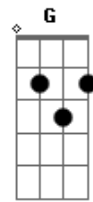

Anayle Sullivan - Casa Na Rocha

tom:

Intro: D Em A G
 A Bm A

Em
 Em verdade vos digo
 G Não sou eu quem está vivo

Em
 Crucificado com cristo
 G A
 A minha vida é pela fé

Em
 E permaneço no Espírito
 G Bm
 Que me consolou

Em
 Transformou minha alma
 G A
 O santo sangue me salvou

Bm Gbm
 Em Jesus firmado estou

Bm A
 Foi na cruz que o meu Jesus me resgatou

Bm Gbm
 Em Jesus firmado estou

Foi na cruz que o meu Jesus me resgatou

D Em
 Minha alma, se alimenta em tua presença

G A Gb Bm
 Os meus sonhos a tua destra é quem sustenta

[Solo] Em Bm A

Bm Em
 Glórias a Deus, glórias a Deus

G Em Bm
 Glórias a Deus, glórias a Deus, nas alturas

Bm Em
 Glórias a Deus, glórias a Deus

G Em Bm
 Glórias a Deus, glórias a Deus, nas alturas avir

Acordes

© ukulele-chords.com

© ukulele-chords.com

© ukulele-chords.com

© ukulele-chords.com

© ukulele-chords.com