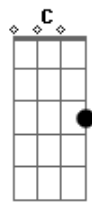

Dedilhado: Parte 1

Parte 2

Parte 3

Parte 4

[Primeira Parte ? Segunda Estrofe]

^{G C}
Tu que tem esse abraço casa
^G
Se decidir bater asa
^{G Em7}
Me leva contigo pra passear
^{C G}
Eu juro afeto e paz não vão te faltar
^D
Ai ai ai

Dedilhado: Parte 1

Parte 2

Parte 3

Parte 4

Parte 5

Parte 6 - 2x

[Primeira Parte - Primeira Estrofe]

^{G C}
Tu é trevo de quatro folhas
^G
É manhã de domingo à toa
^G
Conversa rara e boa
^{Em7}
Pedaço de sonho
^C
Que faz meu querer acordar
^{G D}
Pra vida, ai ai ai

[Ponte]

^{Em7 C}
Tu
^{G D}
Tu
^{Em7 C}
Tu
^D
Tu

[Refrão Final]

^{Em7}
Ah...
^{C G}
Eu só quero o leve da vida pra te levar
^D
E o tempo para
^{Em7}
Ah...
^{C D}
É a sorte de levar a hora pra passear
^{G C}
Pra cá e pra lá, pra lá e pra cá
^G
Quando aqui tu tá

^{C G}
É trevo de quatro folhas
^{C G}
É trevo de quatro folhas é
^{C G}
É trevo de quatro folhas
^{C G}
É trevo de quatro folhas é

Acordes

© ukulele-chords.com

© ukulele-chords.com

© ukulele-chords.com

© ukulele-chords.com