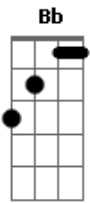

Dedilhado: Parte 1

Parte 2

Parte 3

Parte 4

[Primeira Parte ? Segunda Estrofe]

G **C**
Tu que tem esse abraço casa
G
Se decidir bater asa
G **Em7**
Me leva contigo pra passear
C **G**
Eu juro afeto e paz não vão te faltar
D
Ai ai ai

Dedilhado: Parte 1

Parte 2

Parte 3

Parte 4

Parte 5

Parte 6 - 2x

[Primeira Parte - Primeira Estrofe]

G **C**
Tu é trevo de quatro folhas
G
É manhã de domingo à toa
G
Conversa rara e boa
Em7
Pedaço de sonho
C
Que faz meu querer acordar
G **D**
Pra vida, ai ai ai

[Ponte]

Em7 **C**
Tu
G **D**
Tu
Em7 **C**
Tu
D
Tu

[Refrão Final]

Em7
Ah...
C **G**
Eu só quero o leve da vida pra te levar
D
E o tempo para
Em7
Ah...
C **D**
É a sorte de levar a hora pra passear
G **C**
Pra cá e pra lá, pra lá e pra cá
G
Quando aqui tu tá

C **G**
É trevo de quatro folhas
C **G**
É trevo de quatro folhas é
C **G**
É trevo de quatro folhas
C **G**
É trevo de quatro folhas é

Acordes

© ukulele-chords.com

© ukulele-chords.com

© ukulele-chords.com