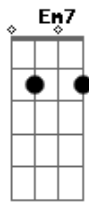

Dedilhado: Parte 1

Parte 2

Parte 3

Parte 4

[Primeira Parte ? Segunda Estrofe]

G C
 Tu que tem esse abraço casa
G
 Se decidir bater asa
G Em7
 Me leva contigo pra passear
C G
 Eu juro afeto e paz não vão te faltar
D
 Ai ai ai

[Ponte]

Em7 C
 Tu
G D
 Tu
Em7 C
 Tu
D
 Tu

[Refrão Final]

Em7
 Ah...
C G
 Eu só quero o leve da vida pra te levar
D
 E o tempo para
Em7
 Ah...
C D
 É a sorte de levar a hora pra passear
G C
 Pra cá e pra lá, pra lá e pra cá
G
 Quando aqui tu tá

C G
 É trevo de quatro folhas
C G
 É trevo de quatro folhas é
C G
 É trevo de quatro folhas
C G
 É trevo de quatro folhas é

Acordes

© ukulele-chords.com

© ukulele-chords.com

© ukulele-chords.com

© ukulele-chords.com