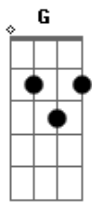

Dedilhado: Parte 1

Parte 2

Parte 3

Parte 4

[Primeira Parte ? Segunda Estrofe]

G C
Tu que tem esse abraço casa
G
Se decidir bater asa
G Em7
Me leva contigo pra passear
C G
Eu juro afeto e paz não vão te faltar
D
Ai ai ai

Dedilhado: Parte 1

Parte 2

Parte 3

Parte 4

Parte 5

Parte 6 - 2x

[Primeira Parte - Primeira Estrofe]

G C
Tu é trevo de quatro folhas
G
É manhã de domingo à toa
G
Conversa rara e boa
Em7
Pedaço de sonho
C
Que faz meu querer acordar
G D
Pra vida, ai ai ai

[Ponte]

Em7 C
Tu
G D
Tu
Em7 C
Tu
D
Tu

[Refrão Final]

Em7
Ah...
C G
Eu só quero o leve da vida pra te levar
D
E o tempo para
Em7
Ah...
C D
É a sorte de levar a hora pra passear
G C
Pra cá e pra lá, pra lá e pra cá
G
Quando aqui tu tá

C G
É trevo de quatro folhas
C G
É trevo de quatro folhas é
C G
É trevo de quatro folhas
C G
É trevo de quatro folhas é

Acordes

© ukulele-chords.com

© ukulele-chords.com

© ukulele-chords.com

© ukulele-chords.com