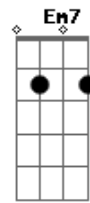

© ukulele-chords.com