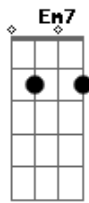

[Ponte]

^{Em7 C}
Tu
^{G D}
Tu
^{Em7 C}
Tu
^D
Tu

[Refrão Final]

^{Em7}
Ah...
^{C G}
Eu só quero o leve da vida pra te levar
^D
E o tempo para
^{Em7}
Ah...
^{C D}
É a sorte de levar a hora pra passear
^{G C}
Pra cá e pra lá, pra lá e pra cá
^G
Quando aqui tu tá

^{C G}
É trevo de quatro folhas
^{C G}
É trevo de quatro folhas é
^{C G}
É trevo de quatro folhas
^{C G}
É trevo de quatro folhas é

Acordes

© ukulele-chords.com

© ukulele-chords.com

© ukulele-chords.com

© ukulele-chords.com