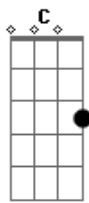

Dedilhado: Parte 1

Parte 2

Parte 3

Parte 4

[Primeira Parte ? Segunda Estrofe]

^{G C}
Tu que tem esse abraço casa
^G
Se decidir bater asa
^{G Em7}
Me leva contigo pra passear
^{C G}
Eu juro afeto e paz não vão te faltar
^D
Ai ai ai

[Ponte]

^{Em7 C}
Tu
^{G D}
Tu
^{Em7 C}
Tu
^D
Tu

[Refrão Final]

^{Em7}
Ah...
^{C G}
Eu só quero o leve da vida pra te levar
^D
E o tempo para
^{Em7}
Ah...
^{C D}
É a sorte de levar a hora pra passear
^{G C}
Pra cá e pra lá, pra lá e pra cá
^G
Quando aqui tu tá

^{C G}
É trevo de quatro folhas
^{C G}
É trevo de quatro folhas é
^{C G}
É trevo de quatro folhas
^{C G}
É trevo de quatro folhas é

Acordes

© ukulele-chords.com

© ukulele-chords.com

© ukulele-chords.com

© ukulele-chords.com