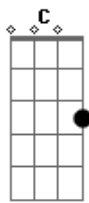

Dedilhado: Parte 1

Parte 2

Parte 3

Parte 4

[Primeira Parte ? Segunda Estrofe]

G C
 Tu que tem esse abraço casa
G
 Se decidir bater asa
G Em7
 Me leva contigo pra passear
C G
 Eu juro afeto e paz não vão te faltar
D
 Ai ai ai

[Ponte]

Em7 C
 Tu
G D
 Tu
Em7 C
 Tu
D
 Tu

[Refrão Final]

Em7
 Ah...
C G
 Eu só quero o leve da vida pra te levar
D
 E o tempo para
Em7
 Ah...
C D
 É a sorte de levar a hora pra passear
G C
 Pra cá e pra lá, pra lá e pra cá
G
 Quando aqui tu tá

C G
 É trevo de quatro folhas
C G
 É trevo de quatro folhas é
C G
 É trevo de quatro folhas
C G
 É trevo de quatro folhas é

Acordes

© ukulele-chords.com

© ukulele-chords.com

© ukulele-chords.com

© ukulele-chords.com