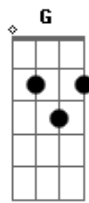

Dedilhado: Parte 1

Parte 2

Parte 3

Parte 4

[Primeira Parte ? Segunda Estrofe]

G **C**
Tu que tem esse abraço casa
G
Se decidir bater asa
G **Em7**
Me leva contigo pra passear
C **G**
Eu juro afeto e paz não vão te faltar
D
Ai ai ai

Dedilhado: Parte 1

Parte 2

Parte 3

Parte 4

Parte 5

Parte 6 - 2x

[Primeira Parte - Primeira Estrofe]

G **C**
Tu é trevo de quatro folhas
G
É manhã de domingo à toa
G
Conversa rara e boa
Em7
Pedaço de sonho
C
Que faz meu querer acordar
G **D**
Pra vida, ai ai ai

[Ponte]

Em7 **C**
Tu
G **D**
Tu
Em7 **C**
Tu
D
Tu

[Refrão Final]

Em7
Ah...
C **G**
Eu só quero o leve da vida pra te levar
D
E o tempo para
Em7
Ah...
C **D**
É a sorte de levar a hora pra passear
G **C**
Pra cá e pra lá, pra lá e pra cá
G
Quando aqui tu tá

C **G**
É trevo de quatro folhas
C **G**
É trevo de quatro folhas é
C **G**
É trevo de quatro folhas
C **G**
É trevo de quatro folhas é

Acordes

© ukulele-chords.com

© ukulele-chords.com

© ukulele-chords.com