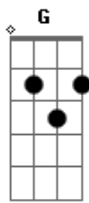

Dedilhado: Parte 1

Parte 2

Parte 3

Parte 4

[Primeira Parte ? Segunda Estrofe]

^{G C}
Tu que tem esse abraço casa
^G
Se decidir bater asa
^{G Em7}
Me leva contigo pra passear
^{C G}
Eu juro afeto e paz não vão te faltar
^D
Ai ai ai

Dedilhado: Parte 1

Parte 2

Parte 3

Parte 4

Parte 5

Parte 6 - 2x

[Primeira Parte - Primeira Estrofe]

^{G C}
Tu é trevo de quatro folhas
^G
É manhã de domingo à toa
^G
Conversa rara e boa
^{Em7}
Pedaço de sonho
^C
Que faz meu querer acordar
^{G D}
Pra vida, ai ai ai

[Ponte]

^{Em7 C}
Tu
^{G D}
Tu
^{Em7 C}
Tu
^D
Tu

[Refrão Final]

^{Em7}
Ah...
^{C G}
Eu só quero o leve da vida pra te levar
^D
E o tempo para
^{Em7}
Ah...
^{C D}
É a sorte de levar a hora pra passear
^{G C}
Pra cá e pra lá, pra lá e pra cá
^G
Quando aqui tu tá

^{C G}
É trevo de quatro folhas
^{C G}
É trevo de quatro folhas é
^{C G}
É trevo de quatro folhas
^{C G}
É trevo de quatro folhas é

Acordes

© ukulele-chords.com

© ukulele-chords.com

© ukulele-chords.com

© ukulele-chords.com