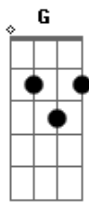

Dedilhado: Parte 1

Parte 2

Parte 3

Parte 4

[Primeira Parte ? Segunda Estrofe]

G C
 Tu que tem esse abraço casa
G
 Se decidir bater asa
G Em7
 Me leva contigo pra passear
C G
 Eu juro afeto e paz não vão te faltar
D
 Ai ai ai

Dedilhado: Parte 1

Parte 2

Parte 3

Parte 4

Parte 5

Parte 6 - 2x

[Primeira Parte - Primeira Estrofe]

G C
 Tu é trevo de quatro folhas
G
 É manhã de domingo à toa
G
 Conversa rara e boa
Em7
 Pedaco de sonho
C
 Que faz meu querer acordar
G D
 Pra vida, ai ai ai

[Ponte]

Em7 C
 Tu
G D
 Tu
Em7 C
 Tu
D
 Tu

[Refrão Final]

Em7
 Ah...
C G
 Eu só quero o leve da vida pra te levar
D
 E o tempo para
Em7
 Ah...
C D
 É a sorte de levar a hora pra passear
G C
 Pra cá e pra lá, pra lá e pra cá
G
 Quando aqui tu tá

C G
 É trevo de quatro folhas
C G
 É trevo de quatro folhas é
C G
 É trevo de quatro folhas
C G
 É trevo de quatro folhas é

Acordes

© ukulele-chords.com

© ukulele-chords.com

© ukulele-chords.com

© ukulele-chords.com