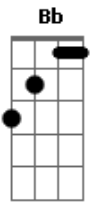

Dedilhado: Parte 1

Parte 2

Parte 3

Parte 4

[Primeira Parte ? Segunda Estrofe]

^{G C}
Tu que tem esse abraço casa
^G
Se decidir bater asa
^{G Em7}
Me leva contigo pra passear
^{C G}
Eu juro afeto e paz não vão te faltar
^D
Ai ai ai

Dedilhado: Parte 1

Parte 2

Parte 3

Parte 4

Parte 5

Parte 6 - 2x

[Primeira Parte - Primeira Estrofe]

^{G C}
Tu é trevo de quatro folhas
^G
É manhã de domingo à toa
^G
Conversa rara e boa
^{Em7}
Pedaço de sonho
^C
Que faz meu querer acordar
^{G D}
Pra vida, ai ai ai

[Ponte]

^{Em7 C}
Tu
^{G D}
Tu
^{Em7 C}
Tu
^D
Tu

[Refrão Final]

^{Em7}
Ah...
^{C G}
Eu só quero o leve da vida pra te levar
^D
E o tempo para
^{Em7}
Ah...
^{C D}
É a sorte de levar a hora pra passear
^{G C}
Pra cá e pra lá, pra lá e pra cá
^G
Quando aqui tu tá

^{C G}
É trevo de quatro folhas
^{C G}
É trevo de quatro folhas é
^{C G}
É trevo de quatro folhas
^{C G}
É trevo de quatro folhas é

Acordes

© ukulele-chords.com

© ukulele-chords.com

© ukulele-chords.com

© ukulele-chords.com