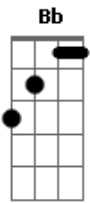

Dedilhado: Parte 1

Parte 2

Parte 3

Parte 4

[Primeira Parte ? Segunda Estrofe]

^{G C}
Tu que tem esse abraço casa
^G
Se decidir bater asa
^{G Em7}
Me leva contigo pra passear
^{C G}
Eu juro afeto e paz não vão te faltar
^D
Ai ai ai

Dedilhado: Parte 1

Parte 2

Parte 3

Parte 4

Parte 5

Parte 6 - 2x

[Primeira Parte - Primeira Estrofe]

^{G C}
Tu é trevo de quatro folhas
^G
É manhã de domingo à toa
^G
Conversa rara e boa
^{Em7}
Pedaço de sonho
^C
Que faz meu querer acordar
^{G D}
Pra vida, ai ai ai

[Ponte]

^{Em7 C}
Tu
^{G D}
Tu
^{Em7 C}
Tu
^D
Tu

[Refrão Final]

^{Em7}
Ah...
^{C G}
Eu só quero o leve da vida pra te levar
^D
E o tempo para
^{Em7}
Ah...
^{C D}
É a sorte de levar a hora pra passear
^{G C}
Pra cá e pra lá, pra lá e pra cá
^G
Quando aqui tu tá

^{C G}
É trevo de quatro folhas
^{C G}
É trevo de quatro folhas é
^{C G}
É trevo de quatro folhas
^{C G}
É trevo de quatro folhas é

Acordes

© ukulele-chords.com

© ukulele-chords.com

© ukulele-chords.com

© ukulele-chords.com