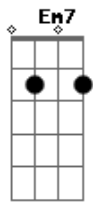

Dedilhado: Parte 1

Parte 2

Parte 3

Parte 4

[Primeira Parte ? Segunda Estrofe]

G C
Tu que tem esse abraço casa
G
Se decidir bater asa
G Em7
Me leva contigo pra passear
C G
Eu juro afeto e paz não vão te faltar
D
Ai ai ai

[Ponte]

Em7 C
Tu
G D
Tu
Em7 C
Tu
D
Tu

[Refrão Final]

Em7
Ah...
C G
Eu só quero o leve da vida pra te levar
D
E o tempo para
Em7
Ah...
C D
É a sorte de levar a hora pra passear
G C
Pra cá e pra lá, pra lá e pra cá
G
Quando aqui tu tá

C G
É trevo de quatro folhas
C G
É trevo de quatro folhas é
C G
É trevo de quatro folhas
C G
É trevo de quatro folhas é

Acordes

© ukulele-chords.com

© ukulele-chords.com

© ukulele-chords.com

© ukulele-chords.com