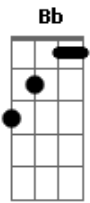

© ukulele-chords.com