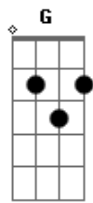

Dedilhado: Parte 1

Parte 2

Parte 3

Parte 4

[Primeira Parte ? Segunda Estrofe]

^{G C}
Tu que tem esse abraço casa
^G
Se decidir bater asa
^{G Em7}
Me leva contigo pra passear
^{C G}
Eu juro afeto e paz não vão te faltar
^D
Ai ai ai

Dedilhado: Parte 1

Parte 2

Parte 3

Parte 4

Parte 5

Parte 6 - 2x

[Primeira Parte - Primeira Estrofe]

^{G C}
Tu é trevo de quatro folhas
^G
É manhã de domingo à toa
^G
Conversa rara e boa
^{Em7}
Pedaço de sonho
^C
Que faz meu querer acordar
^{G D}
Pra vida, ai ai ai

[Ponte]

^{Em7 C}
Tu
^{G D}
Tu
^{Em7 C}
Tu
^D
Tu

[Refrão Final]

^{Em7}
Ah...
^{C G}
Eu só quero o leve da vida pra te levar
^D
E o tempo para
^{Em7}
Ah...
^{C D}
É a sorte de levar a hora pra passear
^{G C}
Pra cá e pra lá, pra lá e pra cá
^G
Quando aqui tu tá

^{C G}
É trevo de quatro folhas
^{C G}
É trevo de quatro folhas é
^{C G}
É trevo de quatro folhas
^{C G}
É trevo de quatro folhas é

Acordes

© ukulele-chords.com

© ukulele-chords.com

© ukulele-chords.com

© ukulele-chords.com