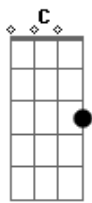

Dedilhado: Parte 1

Parte 2

Parte 3

Parte 4

[Primeira Parte ? Segunda Estrofe]

G C
Tu que tem esse abraço casa
G
Se decidir bater asa
G Em7
Me leva contigo pra passear
C G
Eu juro afeto e paz não vão te faltar
D
Ai ai ai

Dedilhado: Parte 1

Parte 2

Parte 3

Parte 4

Parte 5

Parte 6 - 2x

[Primeira Parte - Primeira Estrofe]

G C
Tu é trevo de quatro folhas
G
É manhã de domingo à toa
G
Conversa rara e boa
Em7
Pedaço de sonho
C
Que faz meu querer acordar
G D
Pra vida, ai ai ai

[Ponte]

Em7 C
Tu
G D
Tu
Em7 C
Tu
D
Tu

[Refrão Final]

Em7
Ah...
C G
Eu só quero o leve da vida pra te levar
D
E o tempo para
Em7
Ah...
C D
É a sorte de levar a hora pra passear
G C
Pra cá e pra lá, pra lá e pra cá
G
Quando aqui tu tá

C G
É trevo de quatro folhas
C G
É trevo de quatro folhas é
C G
É trevo de quatro folhas
C G
É trevo de quatro folhas é

Acordes

© ukulele-chords.com

© ukulele-chords.com

© ukulele-chords.com

© ukulele-chords.com