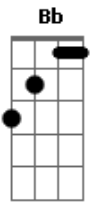

© ukulele-chords.com