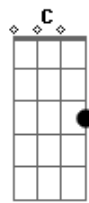

Dedilhado: Parte 1

Parte 2

Parte 3

Parte 4

[Primeira Parte ? Segunda Estrofe]

G **C**
Tu que tem esse abraço casa
G
Se decidir bater asa
G **Em7**
Me leva contigo pra passear
C **G**
Eu juro afeto e paz não vão te faltar
D
Ai ai ai

Dedilhado: Parte 1

Parte 2

Parte 3

Parte 4

Parte 5

Parte 6 - 2x

[Primeira Parte - Primeira Estrofe]

G **C**
Tu é trevo de quatro folhas
G
É manhã de domingo à toa
G
Conversa rara e boa
Em7
Pedaço de sonho
C
Que faz meu querer acordar
G **D**
Pra vida, ai ai ai

[Ponte]

Em7 **C**
Tu
G **D**
Tu
Em7 **C**
Tu
D
Tu

[Refrão Final]

Em7
Ah...
C **G**
Eu só quero o leve da vida pra te levar
D
E o tempo para
Em7
Ah...
C **D**
É a sorte de levar a hora pra passear
G **C**
Pra cá e pra lá, pra lá e pra cá
G
Quando aqui tu tá

C **G**
É trevo de quatro folhas
C **G**
É trevo de quatro folhas é
C **G**
É trevo de quatro folhas
C **G**
É trevo de quatro folhas é

Acordes

© ukulele-chords.com

© ukulele-chords.com

© ukulele-chords.com