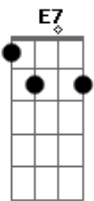

# Anavitória - Trevo (Tu) (part. Tiago Iorc)

tom:

A  
[Primeira Parte - Primeira Estrofe]

A D  
Tu é trevo de quatro folhas  
A Dbm7  
É manhã de domingo à toa  
Gbm  
Conversa rara e boa  
Pedaço de sonho  
D  
Que faz meu querer acordar  
A E7  
Pra vida, ai ai ai  
[Primeira Parte ? Segunda Estrofe]  
A D  
Tu que tem esse abraço casa  
A  
Se decidir bater asa  
Dbm7 Gbm  
Me leva contigo pra passear  
D A  
Eu juro afeto e paz não vão te faltar  
E7  
Ai ai ai  
[Refrão]

A D  
Tu é trevo de quatro folhas  
A Dbm7  
É manhã de domingo à toa  
Gbm  
Conversa rara e boa  
Pedaço de sonho  
D  
Que faz meu querer acordar  
A E7  
Pra vida, ai ai ai

## Acordes

© ukulele-chords.com

© ukulele-chords.com

© ukulele-chords.com

© ukulele-chords.com

© ukulele-chords.com

[Primeira Parte ? Segunda Estrofe]

A D  
Tu que tem esse abraço casa  
A  
Se decidir bater asa  
Dbm7 Gbm  
Me leva contigo pra passear  
D A  
Eu juro afeto e paz não vão te faltar  
E7  
Ai ai ai  
[Refrão]

Gbm  
Ah  
D A  
Eu só quero o leve da vida pra te levar  
E7  
E o tempo para  
Gbm  
Ah  
D E7  
É a sorte de levar a hora pra passear  
Dbm7 D  
Pra cá e pra lá, pra lá e pra cá  
Quando aqui tu tá