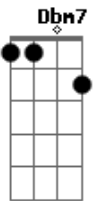

# Anavitória - Trevo (Tu) (part. Tiago Iorc)

tom:

A  
[Primeira Parte - Primeira Estrofe]

A D  
Tu é trevo de quatro folhas  
A Dbm7  
É manhã de domingo à toa  
Gbm  
Conversa rara e boa  
Pedaço de sonho  
D  
Que faz meu querer acordar  
A E7  
Pra vida, ai ai ai  
[Primeira Parte ? Segunda Estrofe]

A D  
Tu é trevo de quatro folhas  
A Dbm7  
É manhã de domingo à toa  
Gbm  
Conversa rara e boa  
Pedaço de sonho  
D  
Que faz meu querer acordar  
A E7  
Pra vida, ai ai ai

## Acordes

© ukulele-chords.com

© ukulele-chords.com

© ukulele-chords.com

© ukulele-chords.com

© ukulele-chords.com

[Primeira Parte ? Segunda Estrofe]

A D  
Tu que tem esse abraço casa  
A  
Se decidir bater asa  
Dbm7 Gbm  
Me leva contigo pra passear  
D A  
Eu juro afeto e paz não vão te faltar  
E7  
Ai ai ai  
[Refrão]