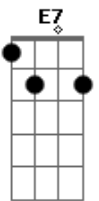

# Anavitória - Trevo (Tu) (part. Tiago Iorc)

tom:

A  
[Primeira Parte - Primeira Estrofe]

A D  
Tu é trevo de quatro folhas  
A Dbm7  
É manhã de domingo à toa  
Gbm  
Conversa rara e boa  
Pedaço de sonho  
D  
Que faz meu querer acordar  
A E7  
Pra vida, ai ai ai  
[Primeira Parte ? Segunda Estrofe]  
A D  
Tu que tem esse abraço casa  
A  
Se decidir bater asa  
Dbm7 Gbm  
Me leva contigo pra passear  
D A  
Eu juro afeto e paz não vão te faltar  
E7  
Ai ai ai  
[Refrão]

A D  
Tu é trevo de quatro folhas  
A Dbm7  
É manhã de domingo à toa  
Gbm  
Conversa rara e boa  
Pedaço de sonho  
D  
Que faz meu querer acordar  
A E7  
Pra vida, ai ai ai

## Acordes

© ukulele-chords.com

© ukulele-chords.com

© ukulele-chords.com

© ukulele-chords.com

© ukulele-chords.com

[Primeira Parte ? Segunda Estrofe]

A D  
Tu que tem esse abraço casa  
A  
Se decidir bater asa  
Dbm7 Gbm  
Me leva contigo pra passear  
D A  
Eu juro afeto e paz não vão te faltar  
E7  
Ai ai ai  
[Refrão]

Gbm  
Ah  
D A  
Eu só quero o leve da vida pra te levar  
E7  
E o tempo para  
Gbm  
Ah  
D E7  
É a sorte de levar a hora pra passear  
Dbm7 D  
Pra cá e pra lá, pra lá e pra cá  
Quando aqui tu tá