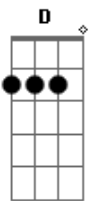

© ukulele-chords.com