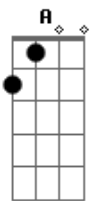

Anavitória - Trevo (Tu) (part. Tiago Iorc)

tom:

A
[Primeira Parte - Primeira Estrofe]

A D
Tu é trevo de quatro folhas
A Dbm7
É manhã de domingo à toa
Gbm
Conversa rara e boa
Pedaço de sonho
D
Que faz meu querer acordar
A E7
Pra vida, ai ai ai
[Primeira Parte ? Segunda Estrofe]

A D
Tu que tem esse abraço casa
A
Se decidir bater asa
Dbm7 Gbm
Me leva contigo pra passear
D A
Eu juro afeto e paz não vão te faltar
E7
Ai ai ai
[Refrão]

Gbm
Ah
D
Eu só quero o leve da vida
A
Pra te levar
E7
E o tempo para
Gbm
Ah
D E7
É a sorte de levar a hora pra passear
Dbm7 D
Pra cá e pra lá, pra lá e pra cá
A D A D
Quando aqui tu tá
[Primeira Parte - Primeira Estrofe]

A D
Tu é trevo de quatro folhas
A Dbm7
É manhã de domingo à toa
Gbm
Conversa rara e boa
Pedaço de sonho
D
Que faz meu querer acordar
A E7
Pra vida, ai ai ai

Acordes

© ukulele-chords.com