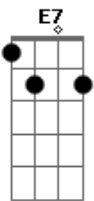

# Anavitória - Trevo (Tu) (part. Tiago Iorc)

tom:

A  
[Primeira Parte - Primeira Estrofe]

A D  
Tu é trevo de quatro folhas  
A Dbm7  
É manhã de domingo à toa  
Gbm  
Conversa rara e boa  
Pedaço de sonho  
D  
Que faz meu querer acordar  
A E7  
Pra vida, ai ai ai  
[Primeira Parte ? Segunda Estrofe]

A D  
Tu é trevo de quatro folhas  
A Dbm7  
É manhã de domingo à toa  
Gbm  
Conversa rara e boa  
Pedaço de sonho  
D  
Que faz meu querer acordar  
A E7  
Pra vida, ai ai ai

## Acordes

© ukulele-chords.com

© ukulele-chords.com

© ukulele-chords.com

© ukulele-chords.com

© ukulele-chords.com

[Primeira Parte ? Segunda Estrofe]

A D  
Tu que tem esse abraço casa  
A  
Se decidir bater asa  
Dbm7 Gbm  
Me leva contigo pra passear  
D A  
Eu juro afeto e paz não vão te faltar  
E7  
Ai ai ai  
[Refrão]

Gbm  
Ah  
D A  
Eu só quero o leve da vida pra te levar  
E7  
E o tempo para  
Gbm  
Ah  
D E7  
É a sorte de levar a hora pra passear  
Dbm7 D  
Pra cá e pra lá, pra lá e pra cá  
Quando aqui tu tá