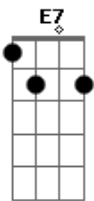

# Anavitória - Trevo (Tu) (part. Tiago Iorc)

tom:

A  
[Primeira Parte - Primeira Estrofe]

A D  
Tu é trevo de quatro folhas  
A Dbm7  
É manhã de domingo à toa  
Gbm  
Conversa rara e boa  
Pedaço de sonho  
D  
Que faz meu querer acordar  
A E7  
Pra vida, ai ai ai  
[Primeira Parte ? Segunda Estrofe]  
A D  
Tu que tem esse abraço casa  
A  
Se decidir bater asa  
Dbm7 Gbm  
Me leva contigo pra passear  
D A  
Eu juro afeto e paz não vão te faltar  
E7  
Ai ai ai  
[Refrão]

A D  
Tu é trevo de quatro folhas  
A Dbm7  
É manhã de domingo à toa  
Gbm  
Conversa rara e boa  
Pedaço de sonho  
D  
Que faz meu querer acordar  
A E7  
Pra vida, ai ai ai

## Acordes

© ukulele-chords.com

© ukulele-chords.com

© ukulele-chords.com

© ukulele-chords.com

© ukulele-chords.com

[Primeira Parte ? Segunda Estrofe]

A D  
Tu que tem esse abraço casa  
A  
Se decidir bater asa  
Dbm7 Gbm  
Me leva contigo pra passear  
D A  
Eu juro afeto e paz não vão te faltar  
E7  
Ai ai ai  
[Refrão]

Gbm  
Ah  
D A  
Eu só quero o leve da vida pra te levar  
E7  
E o tempo para  
Gbm  
Ah  
D E7  
É a sorte de levar a hora pra passear  
Dbm7 D  
Pra cá e pra lá, pra lá e pra cá  
Quando aqui tu tá