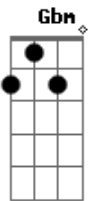

# Anavitória - Trevo (Tu) (part. Tiago Iorc)

tom:

A  
[Primeira Parte - Primeira Estrofe]

A D  
Tu é trevo de quatro folhas  
A Dbm7  
É manhã de domingo à toa  
Gbm  
Conversa rara e boa  
Pedaço de sonho  
D  
Que faz meu querer acordar  
A E7  
Pra vida, ai ai ai  
[Primeira Parte ? Segunda Estrofe]  
A D  
Tu que tem esse abraço casa  
A  
Se decidir bater asa  
Dbm7 Gbm  
Me leva contigo pra passear  
D A  
Eu juro afeto e paz não vão te faltar  
E7  
Ai ai ai  
[Refrão]

A D  
Tu é trevo de quatro folhas  
A Dbm7  
É manhã de domingo à toa  
Gbm  
Conversa rara e boa  
Pedaço de sonho  
D  
Que faz meu querer acordar  
A E7  
Pra vida, ai ai ai

## Acordes

© ukulele-chords.com

© ukulele-chords.com

© ukulele-chords.com

© ukulele-chords.com

© ukulele-chords.com

[Primeira Parte ? Segunda Estrofe]

A D  
Tu que tem esse abraço casa  
A  
Se decidir bater asa  
Dbm7 Gbm  
Me leva contigo pra passear  
D A  
Eu juro afeto e paz não vão te faltar  
E7  
Ai ai ai  
[Refrão]

Gbm  
Ah  
D A  
Eu só quero o leve da vida pra te levar  
E7  
E o tempo para  
Gbm  
Ah  
D E7  
É a sorte de levar a hora pra passear  
Dbm7 D  
Pra cá e pra lá, pra lá e pra cá  
Quando aqui tu tá