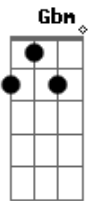

# Anavitória - Trevo (Tu) (part. Tiago Iorc)

tom:

A  
[Primeira Parte - Primeira Estrofe]

A D  
Tu é trevo de quatro folhas  
A Dbm7  
É manhã de domingo à toa  
Gbm  
Conversa rara e boa  
Pedaço de sonho  
D  
Que faz meu querer acordar  
A E7  
Pra vida, ai ai ai  
[Primeira Parte ? Segunda Estrofe]  
A D  
Tu que tem esse abraço casa  
A  
Se decidir bater asa  
Dbm7 Gbm  
Me leva contigo pra passear  
D A  
Eu juro afeto e paz não vão te faltar  
E7  
Ai ai ai  
[Refrão]

A D  
Tu é trevo de quatro folhas  
A Dbm7  
É manhã de domingo à toa  
Gbm  
Conversa rara e boa  
Pedaço de sonho  
D  
Que faz meu querer acordar  
A E7  
Pra vida, ai ai ai

## Acordes

© ukulele-chords.com

© ukulele-chords.com

© ukulele-chords.com

© ukulele-chords.com

© ukulele-chords.com

[Primeira Parte ? Segunda Estrofe]

A D  
Tu que tem esse abraço casa  
A  
Se decidir bater asa  
Dbm7 Gbm  
Me leva contigo pra passear  
D A  
Eu juro afeto e paz não vão te faltar  
E7  
Ai ai ai  
[Refrão]

Gbm  
Ah  
D A  
Eu só quero o leve da vida pra te levar  
E7  
E o tempo para  
Gbm  
Ah  
D E7  
É a sorte de levar a hora pra passear  
Dbm7 D  
Pra cá e pra lá, pra lá e pra cá  
Quando aqui tu tá