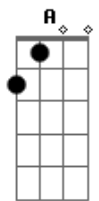

Anavitória - Trevo (Tu) (part. Tiago Iorc)

tom:

A
[Primeira Parte - Primeira Estrofe]

A D
Tu é trevo de quatro folhas
A Dbm7
É manhã de domingo à toa
Gbm
Conversa rara e boa
Pedaço de sonho
D
Que faz meu querer acordar
A E7
Pra vida, ai ai ai
[Primeira Parte ? Segunda Estrofe]
A D
Tu que tem esse abraço casa
A
Se decidir bater asa
Dbm7 Gbm
Me leva contigo pra passear
D A
Eu juro afeto e paz não vão te faltar
E7
Ai ai ai
[Refrão]

Gbm
Ah
D
Eu só quero o leve da vida
A
Pra te levar
E7
E o tempo para
Gbm
Ah
D E7
É a sorte de levar a hora pra passear
Dbm7 D
Pra cá e pra lá, pra lá e pra cá
A D A D
Quando aqui tu tá
[Primeira Parte - Primeira Estrofe]

A D
Tu é trevo de quatro folhas
A Dbm7
É manhã de domingo à toa
Gbm
Conversa rara e boa
Pedaço de sonho
D
Que faz meu querer acordar
A E7
Pra vida, ai ai ai

Acordes

© ukulele-chords.com