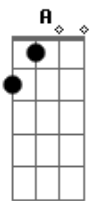

Anavitória - Trevo (Tu) (part. Tiago Iorc)

tom:

A
[Primeira Parte - Primeira Estrofe]

A D
Tu é trevo de quatro folhas
A Dbm7
É manhã de domingo à toa
Gbm
Conversa rara e boa
Pedaço de sonho
D
Que faz meu querer acordar
A E7
Pra vida, ai ai ai
[Primeira Parte ? Segunda Estrofe]
A D
Tu que tem esse abraço casa
A
Se decidir bater asa
Dbm7 Gbm
Me leva contigo pra passear
D A
Eu juro afeto e paz não vão te faltar
E7
Ai ai ai
[Refrão]

Gbm
Ah
D
Eu só quero o leve da vida
A
Pra te levar
E7
E o tempo para
Gbm
Ah
D E7
É a sorte de levar a hora pra passear
Dbm7 D
Pra cá e pra lá, pra lá e pra cá
A D A D
Quando aqui tu tá
[Primeira Parte - Primeira Estrofe]

A D
Tu é trevo de quatro folhas
A Dbm7
É manhã de domingo à toa
Gbm
Conversa rara e boa
Pedaço de sonho
D
Que faz meu querer acordar
A E7
Pra vida, ai ai ai

Acordes

© ukulele-chords.com