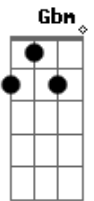

# Anavitória - Trevo (Tu) (part. Tiago Iorc)

tom:

A  
[Primeira Parte - Primeira Estrofe]

A D  
Tu é trevo de quatro folhas  
A Dbm7  
É manhã de domingo à toa  
Gbm  
Conversa rara e boa  
Pedaço de sonho  
D  
Que faz meu querer acordar  
A E7  
Pra vida, ai ai ai  
[Primeira Parte ? Segunda Estrofe]

A D  
Tu é trevo de quatro folhas  
A Dbm7  
É manhã de domingo à toa  
Gbm  
Conversa rara e boa  
Pedaço de sonho  
D  
Que faz meu querer acordar  
A E7  
Pra vida, ai ai ai

## Acordes

© ukulele-chords.com

© ukulele-chords.com

© ukulele-chords.com

© ukulele-chords.com

© ukulele-chords.com

[Primeira Parte ? Segunda Estrofe]

A D  
Tu que tem esse abraço casa  
A  
Se decidir bater asa  
Dbm7 Gbm  
Me leva contigo pra passear  
D A  
Eu juro afeto e paz não vão te faltar  
E7  
Ai ai ai  
[Refrão]

Gbm  
Ah  
D A  
Eu só quero o leve da vida pra te levar  
E7  
E o tempo para  
Gbm  
Ah  
D E7  
É a sorte de levar a hora pra passear  
Dbm7 D  
Pra cá e pra lá, pra lá e pra cá  
Quando aqui tu tá