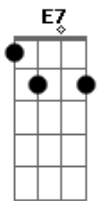

© ukulele-chords.com

[Primeira Parte ? Segunda Estrofe]

A D
Tu que tem esse abraço casa
A
Se decidir bater asa
Dbm7 Gbm
Me leva contigo pra passear
D A
Eu juro afeto e paz não vão te faltar
E7
Ai ai ai
[Refrão]

Gbm
Ah
D A
Eu só quero o leve da vida pra te levar
E7
E o tempo para
Gbm
Ah
D E7
É a sorte de levar a hora pra passear
Dbm7 D
Pra cá e pra lá, pra lá e pra cá
Quando aqui tu tá

[Ponte]

Gbm D
Tu
A E7
Tu
Gbm D
Tu
A E7
Tu

[Refrão Final]

Gbm
Ah
D
Eu só quero o leve da vida
A
Pra te levar
E7
E o tempo para
Gbm
Ah
D E7
É a sorte de levar a hora pra passear
Dbm7 D
Pra cá e pra lá, pra lá e pra cá
A
Quando aqui tu tá

D A
É trevo de quatro folhas
D A
É trevo de quatro folhas é
D A
É trevo de quatro folhas
D A
É trevo de quatro folhas é