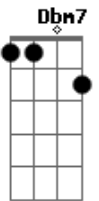

© ukulele-chords.com