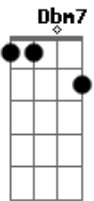

# Anavitória - Trevo (Tu) (part. Tiago Iorc)

tom:

A  
[Primeira Parte - Primeira Estrofe]

A D  
Tu é trevo de quatro folhas  
A Dbm7  
É manhã de domingo à toa  
Gbm  
Conversa rara e boa  
Pedaço de sonho  
D  
Que faz meu querer acordar  
A E7  
Pra vida, ai ai ai  
[Primeira Parte ? Segunda Estrofe]  
A D  
Tu que tem esse abraço casa  
A  
Se decidir bater asa  
Dbm7 Gbm  
Me leva contigo pra passear  
D A  
Eu juro afeto e paz não vão te faltar  
E7  
Ai ai ai  
[Refrão]

Gbm  
Ah  
D  
Eu só quero o leve da vida  
A  
Pra te levar  
E7  
E o tempo para  
Gbm  
Ah  
D E7  
É a sorte de levar a hora pra passear  
Dbm7 D  
Pra cá e pra lá, pra lá e pra cá  
A D A D  
Quando aqui tu tá  
[Primeira Parte - Primeira Estrofe]

A D  
Tu é trevo de quatro folhas  
A Dbm7  
É manhã de domingo à toa  
Gbm  
Conversa rara e boa  
Pedaço de sonho  
D  
Que faz meu querer acordar  
A E7  
Pra vida, ai ai ai

## Acordes

© ukulele-chords.com

© ukulele-chords.com

© ukulele-chords.com

© ukulele-chords.com

© ukulele-chords.com

[Primeira Parte ? Segunda Estrofe]

A D  
Tu que tem esse abraço casa  
A  
Se decidir bater asa  
Dbm7 Gbm  
Me leva contigo pra passear  
D A  
Eu juro afeto e paz não vão te faltar  
E7  
Ai ai ai  
[Refrão]