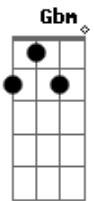

# Anavitória - Trevo (Tu) (part. Tiago Iorc)

tom:

A  
[Primeira Parte - Primeira Estrofe]

A D  
Tu é trevo de quatro folhas  
A Dbm7  
É manhã de domingo à toa  
Gbm  
Conversa rara e boa  
Pedaço de sonho  
D  
Que faz meu querer acordar  
A E7  
Pra vida, ai ai ai  
[Primeira Parte ? Segunda Estrofe]  
A D  
Tu que tem esse abraço casa  
A  
Se decidir bater asa  
Dbm7 Gbm  
Me leva contigo pra passear  
D A  
Eu juro afeto e paz não vão te faltar  
E7  
Ai ai ai  
[Refrão]

A D  
Tu é trevo de quatro folhas  
A Dbm7  
É manhã de domingo à toa  
Gbm  
Conversa rara e boa  
Pedaço de sonho  
D  
Que faz meu querer acordar  
A E7  
Pra vida, ai ai ai

## Acordes

© ukulele-chords.com

© ukulele-chords.com

© ukulele-chords.com

© ukulele-chords.com

© ukulele-chords.com

[Primeira Parte ? Segunda Estrofe]

A D  
Tu que tem esse abraço casa  
A  
Se decidir bater asa  
Dbm7 Gbm  
Me leva contigo pra passear  
D A  
Eu juro afeto e paz não vão te faltar  
E7  
Ai ai ai  
[Refrão]

Gbm  
Ah  
D A  
Eu só quero o leve da vida pra te levar  
E7  
E o tempo para  
Gbm  
Ah  
D E7  
É a sorte de levar a hora pra passear  
Dbm7 D  
Pra cá e pra lá, pra lá e pra cá  
Quando aqui tu tá