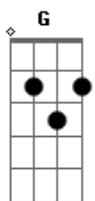

© ukulele-chords.com