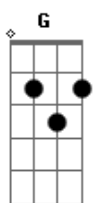

[Primeira Parte]

G C
Tu é trevo de quatro folhas
G
É manhã de domingo à toa
G
Conversa rara e boa
Em7
Pedaço de sonho
C
Que faz meu querer acordar
G D
Pra vida, ai ai ai

[Segunda Parte]

G C
Tu que tem esse abraço casa
G
Se decidir bater asa
G Em7
Me leva contigo pra passear
C G
Eu juro afeto e paz não vão te faltar
D
Ai ai ai

Em7 C
Tu
G D
Tu
Em7 C
Tu
D
Tu

[Refrão]

Em7
Ah...
C G
Eu só quero o leve da vida pra te levar
D
E o tempo para
Em7
Ah...
C D
É a sorte de levar a hora pra passear
G C
Pra cá e pra lá, pra lá e pra cá
G C G C
Quando aqui tu tá

G C G
É trevo de quatro folhas
C G
É trevo de quatro folhas é
C G
É trevo de quatro folhas
C G
É trevo de quatro folhas é

Acordes

© ukulele-chords.com

© ukulele-chords.com

© ukulele-chords.com

© ukulele-chords.com