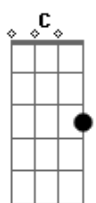

[Primeira Parte]

G C
Tu é trevo de quatro folhas
G
É manhã de domingo à toa
G
Conversa rara e boa
Em7
Pedaço de sonho
C
Que faz meu querer acordar
G D
Pra vida, ai ai ai

[Segunda Parte]

G C
Tu que tem esse abraço casa
G
Se decidir bater asa
G Em7
Me leva contigo pra passear
C G
Eu juro afeto e paz não vão te faltar
D
Ai ai ai

Em7 C
Tu
G D
Tu
Em7 C
Tu
D
Tu

[Refrão]

Em7
Ah...
C G
Eu só quero o leve da vida pra te levar
D
E o tempo para
Em7
Ah...
C D
É a sorte de levar a hora pra passear
G C
Pra cá e pra lá, pra lá e pra cá
G C G C
Quando aqui tu tá

G C G
É trevo de quatro folhas
C G
É trevo de quatro folhas é
C G
É trevo de quatro folhas
C G
É trevo de quatro folhas é

Acordes

© ukulele-chords.com

© ukulele-chords.com

© ukulele-chords.com

© ukulele-chords.com