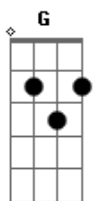

[Primeira Parte]

G C
Tu é trevo de quatro folhas
G
É manhã de domingo à toa
G
Conversa rara e boa
Em7
Pedaço de sonho
C
Que faz meu querer acordar
G D
Pra vida, ai ai ai

[Segunda Parte]

G C
Tu que tem esse abraço casa
G
Se decidir bater asa
G Em7
Me leva contigo pra passear
C G
Eu juro afeto e paz não vão te faltar
D
Ai ai ai

Em7 C
Tu
G D
Tu
Em7 C
Tu
D
Tu

[Refrão]

Em7
Ah...
C G
Eu só quero o leve da vida pra te levar
D
E o tempo para
Em7
Ah...
C D
É a sorte de levar a hora pra passear
G C
Pra cá e pra lá, pra lá e pra cá
G C G C
Quando aqui tu tá

G C G
É trevo de quatro folhas
C G
É trevo de quatro folhas é
C G
É trevo de quatro folhas
C G
É trevo de quatro folhas é

Acordes

© ukulele-chords.com

© ukulele-chords.com

© ukulele-chords.com

© ukulele-chords.com