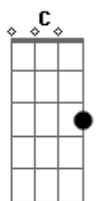

[Primeira Parte]

G C
Tu é trevo de quatro folhas
G
É manhã de domingo à toa
G
Conversa rara e boa
Em7
Pedaço de sonho
C
Que faz meu querer acordar
G D
Pra vida, ai ai ai

[Segunda Parte]

G C
Tu que tem esse abraço casa
G
Se decidir bater asa
G Em7
Me leva contigo pra passear
C G
Eu juro afeto e paz não vão te faltar
D
Ai ai ai

Em7 C
Tu
G D
Tu
Em7 C
Tu
D
Tu

[Refrão]

Em7
Ah...
C G
Eu só quero o leve da vida pra te levar
D
E o tempo para
Em7
Ah...
C D
É a sorte de levar a hora pra passear
G C
Pra cá e pra lá, pra lá e pra cá
G C G C
Quando aqui tu tá

G C G
É trevo de quatro folhas
C G
É trevo de quatro folhas é
C G
É trevo de quatro folhas
C G
É trevo de quatro folhas é

Acordes

© ukulele-chords.com

© ukulele-chords.com

© ukulele-chords.com

© ukulele-chords.com