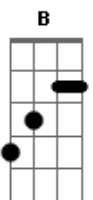

Anavítória - Singular

Tom: B

(com acordes na forma de Capotraste na 4ª casa

É tão singular
O jeito que me observa acordar
E meu cabelo não parece te assustar
Você, incrivelmente, não se importa
Se eu te chutar a noite inteira
É singular
Sua vergonha e sua forma de pensar
O teu abraço que me enlaça devagar
E enfeita todos os meus dias e horas
É tão particular o meu encontro
quando é com você
O meu sorriso quando tem o teu pra
acompanhar
As minhas histórias quando você
para pra escutar
A minha vida quando tenho alguém
pra chamar
De vida
(G D Am C G D) 2x

G)

É tão singular
A habilidade que eu tenho em montar
Um arsenal de clichês pra te cantar
Na intenção de te fazer não esquecer
Que eu nunca vou parar de te chutar
a noite inteira
Mesmo se você brigar
Eu te enlaço
E não me permito soltar
Pro nosso nós não deixar de ser
assim: tão singular
É tão particular o meu encontro
quando é com você
O meu sorriso quando tem o teu pra
acompanhar
As minhas histórias quando você
para pra escutar
A minha vida quando tenho alguém
pra chamar
De vida (4x)
(D Am C G D) 4x

Acordes

© ukulele-chords.com