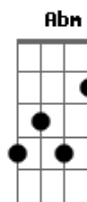

© ukulele-chords.com