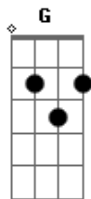

© ukulele-chords.com