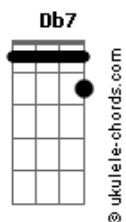

# Anavitória - Ponta solta

tom:

E

Intro: E Db7 Abm Gb6  
E Db7 Abm Gb6

[Primeira Parte]

E Db7 Abm  
Labirinto de assunto, ponta solta  
Gb6 E  
O teu olho escuro vendo  
Db7 Abm Gb6  
Tudo o que não era pra ver  
E Db7 Abm Gb6  
Esse cheiro forte de amor maduro  
E Db7 Abm Gb6  
Me fez entender  
E Db7  
Que eu posso ser e  
Abm Gb6  
Sou feliz sozinha  
E Db7 Abm Gb6  
Mas prefiro com você

[Segunda Parte]

E Db7 Abm Gb6  
Que delícia que é poder te conhecer  
( E Db7 Abm Gb6 )

E Db7 Abm Gb6  
Sua casa de adulto, rastro de tabaco  
E Db7  
Só nós dois, paredes, quadros  
Abm Gb6  
Prisma temporário  
E Db7 Abm  
Um abismo que eu jurei  
Gb6 E  
Com os vinte dedos não cair  
( Db7 Abm Gb6 )

[Refrão]

E Db7 Abm Gb6  
Corte de papel não dói, mas não sara  
E Db7 Abm Gb6  
E o nosso encontro foi assim  
E Db7 Abm  
Que delícia que é você  
Gb6 E  
Do começo ao fim  
( Db7 Abm )

[Interlúdio] E Db7 Abm Gb6  
E Db7 Abm Gb6  
E Db7 Abm Gb6  
E Db7 Abm Gb6

## Acordes

[Terceira Parte]

E Db7  
Ato falho (armadilha)  
Abm Gb6  
Areia movediça  
E Db7  
Mão gelada (peito quente)  
Abm Gb6  
Duas ilhas  
E Db7 Abm  
Um abismo que eu jurei  
Gb6  
Com os vinte dedos  
E Db7 Abm Gb6  
Certeza de não querer cair  
[Refrão 2]  
  
E Db7 Abm Gb6  
Corte de papel não dói, mas não sara  
E Db7 Abm Gb6  
E o nosso encontro foi assim  
E Db7 Abm  
Que delícia que é você  
Gb6 E  
Do começo ao fim  
E Db7 Abm  
Da janela, eu vi  
Gb6 E Db7  
Um colar de diamantes no horizonte  
Abm Gb6 E  
E as árvores da Mata Atlântica  
Db7 Abm E  
Também testemunharam tudo  
( Db7 Abm Gb6 )