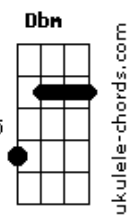

# Anavitória - Ponta solta

tom:

E

Intro: E Db7 Abm Gb6  
E Db7 Abm Gb6

[Primeira Parte]

E Db7 Abm  
Labirinto de assunto, ponta solta  
Gb6 E  
O teu olho escuro vendo  
Db7 Abm Gb6  
Tudo o que não era pra ver  
E Db7 Abm Gb6  
Esse cheiro forte de amor maduro  
E Db7 Abm Gb6  
Me fez entender  
E Db7  
Que eu posso ser e  
Abm Gb6  
Sou feliz sozinha  
E Db7 Abm Gb6  
Mas prefiro com você

[Segunda Parte]

E Db7 Abm Gb6  
Que delícia que é poder te conhecer  
( E Db7 Abm Gb6 )

E Db7 Abm Gb6  
Sua casa de adulto, rastro de tabaco  
E Db7  
Só nós dois, paredes, quadros  
Abm Gb6  
Prisma temporário  
E Db7 Abm  
Um abismo que eu jurei  
Gb6 E  
Com os vinte dedos não cair  
( Db7 Abm Gb6 )

[Refrão]

E Db7 Abm Gb6  
Corte de papel não dói, mas não sara  
E Db7 Abm Gb6  
E o nosso encontro foi assim  
E Db7 Abm  
Que delícia que é você  
Gb6 E  
Do começo ao fim  
( Db7 Abm )

[Interlúdio] E Db7 Abm Gb6  
E Db7 Abm Gb6  
E Db7 Abm Gb6  
E Db7 Abm Gb6

## Acordes

[Terceira Parte]

E Db7  
Ato falho (armadilha)  
Abm Gb6  
Areia movediça  
E Db7  
Mão gelada (peito quente)  
Abm Gb6  
Duas ilhas  
E Db7 Abm  
Um abismo que eu jurei  
Gb6  
Com os vinte dedos  
E Db7 Abm Gb6  
Certeza de não querer cair  
[Refrão 2]  
  
E Db7 Abm Gb6  
Corte de papel não dói, mas não sara  
E Db7 Abm Gb6  
E o nosso encontro foi assim  
E Db7 Abm  
Que delícia que é você  
Gb6 E  
Do começo ao fim  
E Db7 Abm  
Da janela, eu vi  
Gb6 E Db7  
Um colar de diamantes no horizonte  
Abm Gb6 E  
E as árvores da Mata Atlântica  
Db7 Abm E  
Também testemunharam tudo  
( Db7 Abm Gb6 )