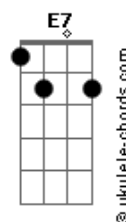

# Anavitória - Ponta solta

tom:

E

Intro: E Db7 Abm Gb6  
E Db7 Abm Gb6

[Primeira Parte]

E Db7 Abm  
Labirinto de assunto, ponta solta  
Gb6 E  
O teu olho escuro vendo  
Db7 Abm Gb6  
Tudo o que não era pra ver  
E Db7 Abm Gb6  
Esse cheiro forte de amor maduro  
E Db7 Abm Gb6  
Me fez entender  
E Db7  
Que eu posso ser e  
Abm Gb6  
Sou feliz sozinha  
E Db7 Abm Gb6  
Mas prefiro com você

[Segunda Parte]

E Db7 Abm Gb6  
Que delícia que é poder te conhecer  
( E Db7 Abm Gb6 )

E Db7 Abm Gb6  
Sua casa de adulto, rastro de tabaco  
E Db7  
Só nós dois, paredes, quadros  
Abm Gb6  
Prisma temporário  
E Db7 Abm  
Um abismo que eu jurei  
Gb6 E  
Com os vinte dedos não cair  
( Db7 Abm Gb6 )

[Refrão]

E Db7 Abm Gb6  
Corte de papel não dói, mas não sara  
E Db7 Abm Gb6  
E o nosso encontro foi assim  
E Db7 Abm  
Que delícia que é você  
Gb6 E  
Do começo ao fim  
( Db7 Abm )

[Interlúdio] E Db7 Abm Gb6  
E Db7 Abm Gb6  
E Db7 Abm Gb6  
E Db7 Abm Gb6

## Acordes

[Terceira Parte]

E Db7  
Ato falho (armadilha)  
Abm Gb6  
Areia movediça  
E Db7  
Mão gelada (peito quente)  
Abm Gb6  
Duas ilhas  
E Db7 Abm  
Um abismo que eu jurei  
Gb6  
Com os vinte dedos  
E Db7 Abm Gb6  
Certeza de não querer cair  
[Refrão 2]  
  
E Db7 Abm Gb6  
Corte de papel não dói, mas não sara  
E Db7 Abm Gb6  
E o nosso encontro foi assim  
E Db7 Abm  
Que delícia que é você  
Gb6 E  
Do começo ao fim  
E Db7 Abm  
Da janela, eu vi  
Gb6 E Db7  
Um colar de diamantes no horizonte  
Abm Gb6 E  
E as árvores da Mata Atlântica  
Db7 Abm E  
Também testemunharam tudo  
( Db7 Abm Gb6 )