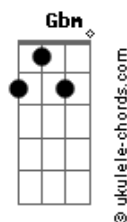

# Anavitória - Ponta solta

tom:

E

Intro: E Db7 Abm Gb6  
E Db7 Abm Gb6

[Primeira Parte]

E Db7 Abm  
Labirinto de assunto, ponta solta  
Gb6 E  
O teu olho escuro vendo  
Db7 Abm Gb6  
Tudo o que não era pra ver  
E Db7 Abm Gb6  
Esse cheiro forte de amor maduro  
E Db7 Abm Gb6  
Me fez entender  
E Db7  
Que eu posso ser e  
Abm Gb6  
Sou feliz sozinha  
E Db7 Abm Gb6  
Mas prefiro com você

[Segunda Parte]

E Db7 Abm Gb6  
Que delícia que é poder te conhecer  
( E Db7 Abm Gb6 )

E Db7 Abm Gb6  
Sua casa de adulto, rastro de tabaco  
E Db7  
Só nós dois, paredes, quadros  
Abm Gb6  
Prisma temporário  
E Db7 Abm  
Um abismo que eu jurei  
Gb6 E  
Com os vinte dedos não cair  
( Db7 Abm Gb6 )

[Refrão]

E Db7 Abm Gb6  
Corte de papel não dói, mas não sara  
E Db7 Abm Gb6  
E o nosso encontro foi assim  
E Db7 Abm  
Que delícia que é você  
Gb6 E  
Do começo ao fim  
( Db7 Abm )

[Interlúdio] E Db7 Abm Gb6  
E Db7 Abm Gb6  
E Db7 Abm Gb6  
E Db7 Abm Gb6

## Acordes

[Terceira Parte]

E Db7  
Ato falho (armadilha)  
Abm Gb6  
Areia movediça  
E Db7  
Mão gelada (peito quente)  
Abm Gb6  
Duas ilhas  
E Db7 Abm  
Um abismo que eu jurei  
Gb6  
Com os vinte dedos  
E Db7 Abm Gb6  
Certeza de não querer cair  
[Refrão 2]  
  
E Db7 Abm Gb6  
Corte de papel não dói, mas não sara  
E Db7 Abm Gb6  
E o nosso encontro foi assim  
E Db7 Abm  
Que delícia que é você  
Gb6 E  
Do começo ao fim  
E Db7 Abm  
Da janela, eu vi  
Gb6 E Db7  
Um colar de diamantes no horizonte  
Abm Gb6 E  
E as árvores da Mata Atlântica  
Db7 Abm E  
Também testemunharam tudo  
( Db7 Abm Gb6 )