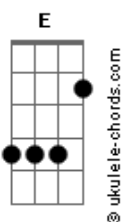

# Anavitória - Ponta solta

tom:

E

Intro: E Db7 Abm Gb6  
E Db7 Abm Gb6

[Primeira Parte]

E Db7 Abm  
Labirinto de assunto, ponta solta  
Gb6 E  
O teu olho escuro vendo  
Db7 Abm Gb6  
Tudo o que não era pra ver  
E Db7 Abm Gb6  
Esse cheiro forte de amor maduro  
E Db7 Abm Gb6  
Me fez entender  
E Db7  
Que eu posso ser e  
Abm Gb6  
Sou feliz sozinha  
E Db7 Abm Gb6  
Mas prefiro com você

[Segunda Parte]

E Db7 Abm Gb6  
Que delícia que é poder te conhecer  
( E Db7 Abm Gb6 )

E Db7 Abm Gb6  
Sua casa de adulto, rastro de tabaco  
E Db7  
Só nós dois, paredes, quadros  
Abm Gb6  
Prisma temporário  
E Db7 Abm  
Um abismo que eu jurei  
Gb6 E  
Com os vinte dedos não cair  
( Db7 Abm Gb6 )

[Refrão]

E Db7 Abm Gb6  
Corte de papel não dói, mas não sara  
E Db7 Abm Gb6  
E o nosso encontro foi assim  
E Db7 Abm  
Que delícia que é você  
Gb6 E  
Do começo ao fim  
( Db7 Abm )

[Interlúdio] E Db7 Abm Gb6  
E Db7 Abm Gb6  
E Db7 Abm Gb6  
E Db7 Abm Gb6

## Acordes

[Terceira Parte]

E Db7  
Ato falho (armadilha)  
Abm Gb6  
Areia movediça  
E Db7  
Mão gelada (peito quente)  
Abm Gb6  
Duas ilhas  
E Db7 Abm  
Um abismo que eu jurei  
Gb6  
Com os vinte dedos  
E Db7 Abm Gb6  
Certeza de não querer cair  
[Refrão 2]  
  
E Db7 Abm Gb6  
Corte de papel não dói, mas não sara  
E Db7 Abm Gb6  
E o nosso encontro foi assim  
E Db7 Abm  
Que delícia que é você  
Gb6 E  
Do começo ao fim  
E Db7 Abm  
Da janela, eu vi  
Gb6 E Db7  
Um colar de diamantes no horizonte  
Abm Gb6 E  
E as árvores da Mata Atlântica  
Db7 Abm E  
Também testemunharam tudo  
( Db7 Abm Gb6 )