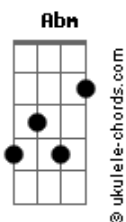

# Anavitória - Ponta solta

tom:

E

Intro: E Db7 Abm Gb6  
E Db7 Abm Gb6

[Primeira Parte]

E Db7 Abm  
Labirinto de assunto, ponta solta  
Gb6 E  
O teu olho escuro vendo  
Db7 Abm Gb6  
Tudo o que não era pra ver  
E Db7 Abm Gb6  
Esse cheiro forte de amor maduro  
E Db7 Abm Gb6  
Me fez entender  
E Db7  
Que eu posso ser e  
Abm Gb6  
Sou feliz sozinha  
E Db7 Abm Gb6  
Mas prefiro com você

[Segunda Parte]

E Db7 Abm Gb6  
Que delícia que é poder te conhecer  
( E Db7 Abm Gb6 )

E Db7 Abm Gb6  
Sua casa de adulto, rastro de tabaco  
E Db7  
Só nós dois, paredes, quadros  
Abm Gb6  
Prisma temporário  
E Db7 Abm  
Um abismo que eu jurei  
Gb6 E  
Com os vinte dedos não cair  
( Db7 Abm Gb6 )

[Refrão]

E Db7 Abm Gb6  
Corte de papel não dói, mas não sara  
E Db7 Abm Gb6  
E o nosso encontro foi assim  
E Db7 Abm  
Que delícia que é você  
Gb6 E  
Do começo ao fim  
( Db7 Abm )

[Interlúdio] E Db7 Abm Gb6  
E Db7 Abm Gb6  
E Db7 Abm Gb6  
E Db7 Abm Gb6

## Acordes

[Terceira Parte]

E Db7  
Ato falho (armadilha)  
Abm Gb6  
Areia movediça  
E Db7  
Mão gelada (peito quente)  
Abm Gb6  
Duas ilhas  
E Db7 Abm  
Um abismo que eu jurei  
Gb6  
Com os vinte dedos  
E Db7 Abm Gb6  
Certeza de não querer cair  
[Refrão 2]  
  
E Db7 Abm Gb6  
Corte de papel não dói, mas não sara  
E Db7 Abm Gb6  
E o nosso encontro foi assim  
E Db7 Abm  
Que delícia que é você  
Gb6 E  
Do começo ao fim  
E Db7 Abm  
Da janela, eu vi  
Gb6 E Db7  
Um colar de diamantes no horizonte  
Abm Gb6 E  
E as árvores da Mata Atlântica  
Db7 Abm E  
Também testemunharam tudo  
( Db7 Abm Gb6 )