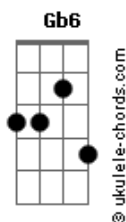

# Anavitória - Ponta solta

tom:

E

Intro: E Db7 Abm Gb6  
E Db7 Abm Gb6

[Primeira Parte]

E Db7 Abm  
Labirinto de assunto, ponta solta  
Gb6 E  
O teu olho escuro vendo  
Db7 Abm Gb6  
Tudo o que não era pra ver  
E Db7 Abm Gb6  
Esse cheiro forte de amor maduro  
E Db7 Abm Gb6  
Me fez entender  
E Db7  
Que eu posso ser e  
Abm Gb6  
Sou feliz sozinha  
E Db7 Abm Gb6  
Mas prefiro com você

[Segunda Parte]

E Db7 Abm Gb6  
Que delícia que é poder te conhecer  
( E Db7 Abm Gb6 )

E Db7 Abm Gb6  
Sua casa de adulto, rastro de tabaco  
E Db7  
Só nós dois, paredes, quadros  
Abm Gb6  
Prisma temporário  
E Db7 Abm  
Um abismo que eu jurei  
Gb6 E  
Com os vinte dedos não cair  
( Db7 Abm Gb6 )

[Refrão]

E Db7 Abm Gb6  
Corte de papel não dói, mas não sara  
E Db7 Abm Gb6  
E o nosso encontro foi assim  
E Db7 Abm  
Que delícia que é você  
Gb6 E  
Do começo ao fim  
( Db7 Abm )

[Interlúdio] E Db7 Abm Gb6  
E Db7 Abm Gb6  
E Db7 Abm Gb6  
E Db7 Abm Gb6

## Acordes

[Terceira Parte]

E Db7  
Ato falho (armadilha)  
Abm Gb6  
Areia movediça  
E Db7  
Mão gelada (peito quente)  
Abm Gb6  
Duas ilhas  
E Db7 Abm  
Um abismo que eu jurei  
Gb6  
Com os vinte dedos  
E Db7 Abm Gb6  
Certeza de não querer cair  
[Refrão 2]  
  
E Db7 Abm Gb6  
Corte de papel não dói, mas não sara  
E Db7 Abm Gb6  
E o nosso encontro foi assim  
E Db7 Abm  
Que delícia que é você  
Gb6 E  
Do começo ao fim  
E Db7 Abm  
Da janela, eu vi  
Gb6 E Db7  
Um colar de diamantes no horizonte  
Abm Gb6 E  
E as árvores da Mata Atlântica  
Db7 Abm E  
Também testemunharam tudo  
( Db7 Abm Gb6 )