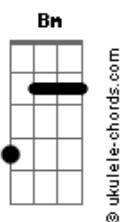

# Anavitória - Ponta solta

tom:

E

Intro: E Db7 Abm Gb6  
E Db7 Abm Gb6

[Primeira Parte]

E Db7 Abm  
Labirinto de assunto, ponta solta  
Gb6 E  
O teu olho escuro vendo  
Db7 Abm Gb6  
Tudo o que não era pra ver  
E Db7 Abm Gb6  
Esse cheiro forte de amor maduro  
E Db7 Abm Gb6  
Me fez entender  
E Db7  
Que eu posso ser e  
Abm Gb6  
Sou feliz sozinha  
E Db7 Abm Gb6  
Mas prefiro com você

[Segunda Parte]

E Db7 Abm Gb6  
Que delícia que é poder te conhecer  
( E Db7 Abm Gb6 )

E Db7 Abm Gb6  
Sua casa de adulto, rastro de tabaco  
E Db7  
Só nós dois, paredes, quadros  
Abm Gb6  
Prisma temporário  
E Db7 Abm  
Um abismo que eu jurei  
Gb6 E  
Com os vinte dedos não cair  
( Db7 Abm Gb6 )

[Refrão]

E Db7 Abm Gb6  
Corte de papel não dói, mas não sara  
E Db7 Abm Gb6  
E o nosso encontro foi assim  
E Db7 Abm  
Que delícia que é você  
Gb6 E  
Do começo ao fim  
( Db7 Abm )

[Interlúdio] E Db7 Abm Gb6  
E Db7 Abm Gb6  
E Db7 Abm Gb6  
E Db7 Abm Gb6

## Acordes

[Terceira Parte]

E Db7  
Ato falho (armadilha)  
Abm Gb6  
Areia movediça  
E Db7  
Mão gelada (peito quente)  
Abm Gb6  
Duas ilhas  
E Db7 Abm  
Um abismo que eu jurei  
Gb6  
Com os vinte dedos  
E Db7 Abm Gb6  
Certeza de não querer cair  
[Refrão 2]  
  
E Db7 Abm Gb6  
Corte de papel não dói, mas não sara  
E Db7 Abm Gb6  
E o nosso encontro foi assim  
E Db7 Abm  
Que delícia que é você  
Gb6 E  
Do começo ao fim  
E Db7 Abm  
Da janela, eu vi  
Gb6 E Db7  
Um colar de diamantes no horizonte  
Abm Gb6 E  
E as árvores da Mata Atlântica  
Db7 Abm E  
Também testemunharam tudo  
( Db7 Abm Gb6 )