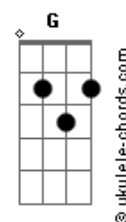

# Anavitória - Ponta solta

tom:

E

Intro: E Db7 Abm Gb6  
E Db7 Abm Gb6

[Primeira Parte]

E Db7 Abm  
Labirinto de assunto, ponta solta  
Gb6 E  
O teu olho escuro vendo  
Db7 Abm Gb6  
Tudo o que não era pra ver  
E Db7 Abm Gb6  
Esse cheiro forte de amor maduro  
E Db7 Abm Gb6  
Me fez entender  
E Db7  
Que eu posso ser e  
Abm Gb6  
Sou feliz sozinha  
E Db7 Abm Gb6  
Mas prefiro com você

[Segunda Parte]

E Db7 Abm Gb6  
Que delícia que é poder te conhecer  
( E Db7 Abm Gb6 )

E Db7 Abm Gb6  
Sua casa de adulto, rastro de tabaco  
E Db7  
Só nós dois, paredes, quadros  
Abm Gb6  
Prisma temporário  
E Db7 Abm  
Um abismo que eu jurei  
Gb6 E  
Com os vinte dedos não cair  
( Db7 Abm Gb6 )

[Refrão]

E Db7 Abm Gb6  
Corte de papel não dói, mas não sara  
E Db7 Abm Gb6  
E o nosso encontro foi assim  
E Db7 Abm  
Que delícia que é você  
Gb6 E  
Do começo ao fim  
( Db7 Abm )

[Interlúdio] E Db7 Abm Gb6  
E Db7 Abm Gb6  
E Db7 Abm Gb6  
E Db7 Abm Gb6

## Acordes

[Terceira Parte]

E Db7  
Ato falho (armadilha)  
Abm Gb6  
Areia movediça  
E Db7  
Mão gelada (peito quente)  
Abm Gb6  
Duas ilhas  
E Db7 Abm  
Um abismo que eu jurei  
Gb6  
Com os vinte dedos  
E Db7 Abm Gb6  
Certeza de não querer cair  
[Refrão 2]  
  
E Db7 Abm Gb6  
Corte de papel não dói, mas não sara  
E Db7 Abm Gb6  
E o nosso encontro foi assim  
E Db7 Abm  
Que delícia que é você  
Gb6 E  
Do começo ao fim  
E Db7 Abm  
Da janela, eu vi  
Gb6 E Db7  
Um colar de diamantes no horizonte  
Abm Gb6 E  
E as árvores da Mata Atlântica  
Db7 Abm E  
Também testemunharam tudo  
( Db7 Abm Gb6 )