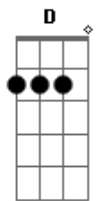

D7
Pelo espelho a vida vai

G A
Passar

D
E o tempo está

D7
No pensamento

G A D
A_zul, vermelho

D7
Pelo espelho a vida vai

G A
Passar

D
E o tempo está

D7
No pensamento

[Final] D F G D

Acordes

© ukulele-chords.com

© ukulele-chords.com

© ukulele-chords.com

© ukulele-chords.com

© ukulele-chords.com