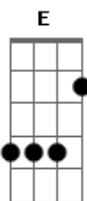

ukulele-chords.com