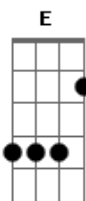

ukulele-chords.com