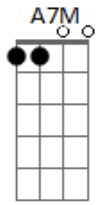

Acordes

© ukulele-chords.com