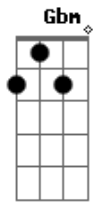

© ukulele-chords.com