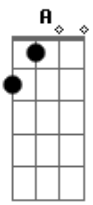

© ukulele-chords.com