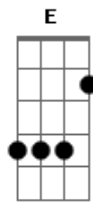

© ukulele-chords.com