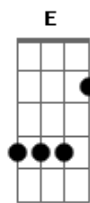

# Anavitória - Lisboa (part. Lenine)

tom:

A

Capo 2

Intro: A7 Em A7M E  
A7 Em A7M E

[Primeira Parte]

Eu vejo tua cara A7  
O teu querer perverso Em  
A gente fica bem aqui no chão da sala A7M E

Eu te queria a vida toda A7  
Te confesso Em

Eu vejo tua cara A7  
O teu querer perverso Em  
A gente fica bem aqui no chão da sala A7M E  
Eu te queria a vida toda A7  
Te confesso Em

## Acordes

Te confesso

Por mim, a gente A7M E  
Nem precisa mais da estrada

Eu vejo você longe A7  
E quero você perto Em  
Fica na minha sombra A7M  
Eu posso ser teu rastro E

Não quero tu na linha A7  
Vivo, morto ou claro Em  
Eu quero tu na minha boca A7M  
E a minha boca E

[Final] A7 Em A7M E  
A7 Em A7M E

© ukulele-chords.com

© ukulele-chords.com

© ukulele-chords.com

© ukulele-chords.com

© ukulele-chords.com

© ukulele-chords.com

© ukulele-chords.com