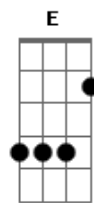

# Anavitória - Lisboa (part. Lenine)

tom:

A

Capo 2

Intro: A7 Em A7M E  
A7 Em A7M E

[Primeira Parte]

Eu vejo tua cara A7  
O teu querer perverso Em  
A gente fica bem aqui no chão da sala A7M E

Eu te queria a vida toda A7  
Te confesso Em

Eu vejo tua cara A7  
O teu querer perverso Em  
A gente fica bem aqui no chão da sala A7M E  
Eu te queria a vida toda A7  
Te confesso Em

## Acordes

Te confesso

Por mim, a gente A7M E  
Nem precisa mais da estrada

Eu vejo você longe A7  
E quero você perto Em  
Fica na minha sombra A7M  
Eu posso ser teu rastro E

Não quero tu na linha A7  
Vivo, morto ou claro Em  
Eu quero tu na minha boca A7M  
E a minha boca E

[Final] A7 Em A7M E  
A7 Em A7M E

© ukulele-chords.com

© ukulele-chords.com

© ukulele-chords.com

© ukulele-chords.com

© ukulele-chords.com

© ukulele-chords.com

© ukulele-chords.com