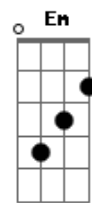

# Anavitória - Lisboa (part. Lenine)

tom:

A

Capo 2

Intro: A7 Em A7M E  
A7 Em A7M E

[Primeira Parte]

Eu vejo tua cara A7  
O teu querer perverso Em  
A gente fica bem aqui no chão da sala A7M E

Eu te queria a vida toda A7  
Te confesso Em

Eu vejo tua cara A7  
O teu querer perverso Em  
A gente fica bem aqui no chão da sala A7M E  
Eu te queria a vida toda A7  
Te confesso Em

## Acordes

Te confesso

Por mim, a gente A7M E  
Nem precisa mais da estrada

Eu vejo você longe A7  
E quero você perto Em  
Fica na minha sombra A7M  
Eu posso ser teu rastro E

Não quero tu na linha A7  
Vivo, morto ou claro Em  
Eu quero tu na minha boca A7M  
E a minha boca E

[Final] A7 Em A7M E  
A7 Em A7M E

© ukulele-chords.com

© ukulele-chords.com

© ukulele-chords.com

© ukulele-chords.com

© ukulele-chords.com

© ukulele-chords.com

© ukulele-chords.com