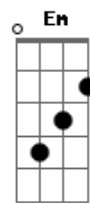

# Anavitória - Lisboa (part. Lenine)

tom:

A

Capo 2

Intro: A7 Em A7M E  
A7 Em A7M E

[Primeira Parte]

Eu vejo tua cara A7  
O teu querer perverso Em  
A gente fica bem aqui no chão da sala A7M E

Eu te queria a vida toda A7  
Te confesso Em

Eu vejo tua cara A7  
O teu querer perverso Em  
A gente fica bem aqui no chão da sala A7M E  
Eu te queria a vida toda A7  
Te confesso Em

## Acordes

Te confesso

Por mim, a gente A7M E  
Nem precisa mais da estrada

Eu vejo você longe A7  
E quero você perto Em  
Fica na minha sombra A7M  
Eu posso ser teu rastro E

Não quero tu na linha A7  
Vivo, morto ou claro Em  
Eu quero tu na minha boca A7M  
E a minha boca E

[Final] A7 Em A7M E  
A7 Em A7M E

© ukulele-chords.com

© ukulele-chords.com

© ukulele-chords.com

© ukulele-chords.com

© ukulele-chords.com

© ukulele-chords.com

© ukulele-chords.com