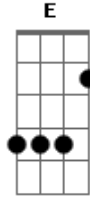

© ukulele-chords.com