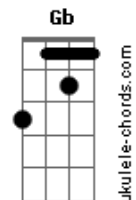

© ukulele-chords.com

© ukulele-chords.com