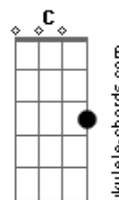

© ukulele-chords.com