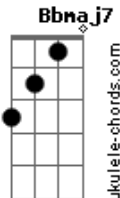

Anavitória - Lisboa (part. Lenine)

tom:

Intro: Cm7 Gm7 Bb7M F
Cm7 Gm7 Bb7M F

[Primeira Parte]

Eu vejo tua cara
0 teu querer perverso
A gente fica bem
Aqui no chão da sala
Eu te queria a vida toda
Te confesso
Por mim, a gente nem precisa
Mais da estrada

Eu vejo você longe
E quero você perto
Fica na minha sombra
Eu posso ser teu rastro
Não quero tu na linha
Vivo, morto ou claro
Eu quero tu na minha boca
E a minha boca

[Refrão]

Quer você
Que você
Diga pra mim que é real
Que eu te prometo meu melhor
Fala pra mim o que eu quero ouvir
Que tu sentiu o que eu senti

[Primeira Parte]

Eu vejo tua cara
0 teu querer perverso
A gente fica bem

Aqui no chão da sala
Eu te queria a vida toda
Te confesso
Por mim, a gente nem precisa
Mais da estrada
Eu vejo você longe
E quero você perto
Fica na minha sombra
Eu posso ser teu rastro
Não quero tu na linha
Vivo, morto ou claro
Eu quero tu na minha boca
E a minha boca

[Refrão]

Quer você
Que você
Diga pra mim que é real
Que eu te prometo meu melhor
Fala pra mim o que eu quero ouvir
Que tu sentiu o que eu senti
Me diga agora por favor
Que eu vou correndo te abraçar
Te quero tanto, é quase dor
É com você que eu quero estar

[Segunda Parte]

Se for por mim, vai ser assim
É só você querer
Pra gente, enfim, se amar
Pra gente, enfim, se amar
Pra gente, enfim, se amar
Pra gente, enfim, se amar

[Final] Cm7 Gm7 Bb7M F
Cm7 Gm7 Bb7M F

Acordes

© ukulele-chords.com

© ukulele-chords.com

© ukulele-chords.com

© ukulele-chords.com

© ukulele-chords.com

© ukulele-chords.com

© ukulele-chords.com

© ukulele-chords.com

© ukulele-chords.com