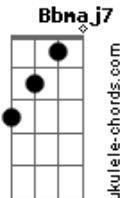

Anavitéria - Lisboa (part. Lenine)

tom:

Intro: Cm7 Gm7 Bb7M F
Cm7 Gm7 Bb7M F

[Primeira Parte]

Eu vejo tua cara
0 teu querer perverso
A gente fica bem
Aqui no chão da sala
Eu te queria a vida toda
Te confesso
Por mim, a gente nem precisa
Mais da estrada

Eu vejo você longe
E quero você perto
Fica na minha sombra
Eu posso ser teu rastro
Não quero tu na linha
Vivo, morto ou claro
Eu quero tu na minha boca
E a minha boca

[Refrão]

Quer você
Que você
Diga pra mim que é real
Que eu te prometo meu melhor
Fala pra mim o que eu quero ouvir
Que tu sentiu o que eu senti

[Primeira Parte]

Eu vejo tua cara
0 teu querer perverso
A gente fica bem

Aqui no chão da sala
Eu te queria a vida toda
Te confesso
Por mim, a gente nem precisa
Mais da estrada
Eu vejo você longe
E quero você perto
Fica na minha sombra
Eu posso ser teu rastro
Não quero tu na linha
Vivo, morto ou claro
Eu quero tu na minha boca
E a minha boca

[Refrão]

Quer você
Que você
Diga pra mim que é real
Que eu te prometo meu melhor
Fala pra mim o que eu quero ouvir
Que tu sentiu o que eu senti
Me diga agora por favor
Que eu vou correndo te abraçar
Te quero tanto, é quase dor
É com você que eu quero estar

[Segunda Parte]

Se for por mim, vai ser assim
É só você querer
Pra gente, enfim, se amar
Pra gente, enfim, se amar
Pra gente, enfim, se amar
Pra gente, enfim, se amar

[Final] Cm7 Gm7 Bb7M F
Cm7 Gm7 Bb7M F

Acordes

© ukulele-chords.com

© ukulele-chords.com

© ukulele-chords.com

© ukulele-chords.com

© ukulele-chords.com

© ukulele-chords.com

© ukulele-chords.com

© ukulele-chords.com

© ukulele-chords.com