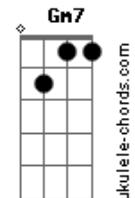

© ukulele-chords.com