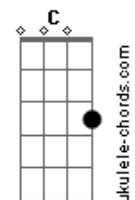

© ukulele-chords.com