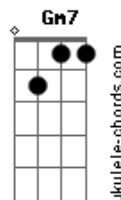

© ukulele-chords.com