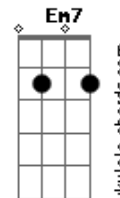

© ukulele-chords.com