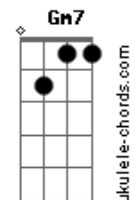

© ukulele-chords.com