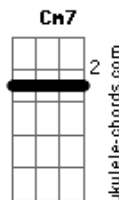

© ukulele-chords.com