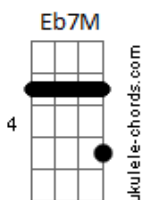

© ukulele-chords.com

© ukulele-chords.com