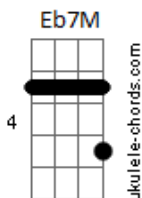

© ukulele-chords.com

© ukulele-chords.com