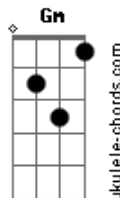

© ukulele-chords.com