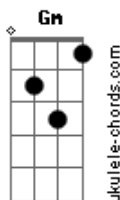

© ukulele-chords.com