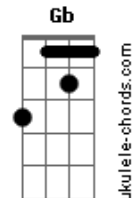

© ukulele-chords.com

© ukulele-chords.com