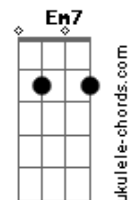

Anavitória - Lisboa (part. Lenine)

tom:

Intro: Cm7 Gm7 Bb7M F
Cm7 Gm7 Bb7M F

[Primeira Parte]

Eu vejo tua cara
0 teu querer perverso
A gente fica bem
Aqui no chão da sala
Eu te queria a vida toda
Te confesso
Por mim, a gente nem precisa
Mais da estrada

Eu vejo você longe
E quero você perto
Fica na minha sombra
Eu posso ser teu rastro
Não quero tu na linha
Vivo, morto ou claro
Eu quero tu na minha boca
E a minha boca

[Refrão]

Quer você
Que você
Diga pra mim que é real
Que eu te prometo meu melhor
Fala pra mim o que eu quero ouvir
Que tu sentiu o que eu senti

[Primeira Parte]

Eu vejo tua cara
0 teu querer perverso
A gente fica bem

Aqui no chão da sala
Eu te queria a vida toda
Te confesso
Por mim, a gente nem precisa
Mais da estrada
Eu vejo você longe
E quero você perto
Fica na minha sombra
Eu posso ser teu rastro
Não quero tu na linha
Vivo, morto ou claro
Eu quero tu na minha boca
E a minha boca

[Refrão]

Quer você
Que você
Diga pra mim que é real
Que eu te prometo meu melhor
Fala pra mim o que eu quero ouvir
Que tu sentiu o que eu senti
Me diga agora por favor
Que eu vou correndo te abraçar
Te quero tanto, é quase dor
É com você que eu quero estar

[Segunda Parte]

Se for por mim, vai ser assim
É só você querer
Pra gente, enfim, se amar
Pra gente, enfim, se amar
Pra gente, enfim, se amar
Pra gente, enfim, se amar

[Final] Cm7 Gm7 Bb7M F
Cm7 Gm7 Bb7M F

Acordes

© ukulele-chords.com

© ukulele-chords.com

© ukulele-chords.com

© ukulele-chords.com

© ukulele-chords.com

© ukulele-chords.com

© ukulele-chords.com

© ukulele-chords.com

© ukulele-chords.com