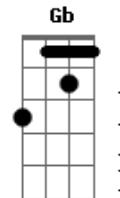

© ukulele-chords.com