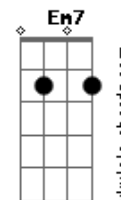

© ukulele-chords.com