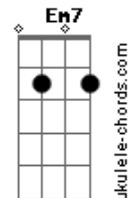

Anavitória - Lisboa (part. Lenine)

tom:

Intro: Cm7 Gm7 Bb7M F
Cm7 Gm7 Bb7M F

[Primeira Parte]

Eu vejo tua cara
0 teu querer perverso
A gente fica bem
Aqui no chão da sala
Eu te queria a vida toda
Te confesso
Por mim, a gente nem precisa
Mais da estrada

Eu vejo você longe
E quero você perto
Fica na minha sombra
Eu posso ser teu rastro
Não quero tu na linha
Vivo, morto ou claro
Eu quero tu na minha boca
E a minha boca

[Refrão]

Quer você
Que você
Diga pra mim que é real
Que eu te prometo meu melhor
Fala pra mim o que eu quero ouvir
Que tu sentiu o que eu senti

[Primeira Parte]

Eu vejo tua cara
0 teu querer perverso
A gente fica bem

Aqui no chão da sala
Eu te queria a vida toda
Te confesso
Por mim, a gente nem precisa
Mais da estrada
Eu vejo você longe
E quero você perto
Fica na minha sombra
Eu posso ser teu rastro
Não quero tu na linha
Vivo, morto ou claro
Eu quero tu na minha boca
E a minha boca

[Refrão]

Quer você
Que você
Diga pra mim que é real
Que eu te prometo meu melhor
Fala pra mim o que eu quero ouvir
Que tu sentiu o que eu senti
Me diga agora por favor
Que eu vou correndo te abraçar
Te quero tanto, é quase dor
É com você que eu quero estar

[Segunda Parte]

Se for por mim, vai ser assim
É só você querer
Pra gente, enfim, se amar
Pra gente, enfim, se amar
Pra gente, enfim, se amar
Pra gente, enfim, se amar

[Final] Cm7 Gm7 Bb7M F
Cm7 Gm7 Bb7M F

Acordes

© ukulele-chords.com

© ukulele-chords.com

© ukulele-chords.com

© ukulele-chords.com

© ukulele-chords.com

© ukulele-chords.com

© ukulele-chords.com

© ukulele-chords.com

© ukulele-chords.com