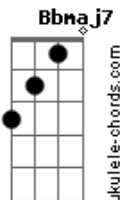

Anavitória - Lisboa (part. Lenine)

tom:

Intro: Cm7 Gm7 Bb7M F
Cm7 Gm7 Bb7M F

[Primeira Parte]

Eu vejo tua cara
0 teu querer perverso
A gente fica bem
Aqui no chão da sala
Eu te queria a vida toda
Te confesso
Por mim, a gente nem precisa
Mais da estrada

Eu vejo você longe
E quero você perto
Fica na minha sombra
Eu posso ser teu rastro
Não quero tu na linha
Vivo, morto ou claro
Eu quero tu na minha boca
E a minha boca

[Refrão]

Quer você
Que você
Diga pra mim que é real
Que eu te prometo meu melhor
Fala pra mim o que eu quero ouvir
Que tu sentiu o que eu senti

[Primeira Parte]

Eu vejo tua cara
0 teu querer perverso
A gente fica bem

Aqui no chão da sala
Eu te queria a vida toda
Te confesso
Por mim, a gente nem precisa
Mais da estrada
Eu vejo você longe
E quero você perto
Fica na minha sombra
Eu posso ser teu rastro
Não quero tu na linha
Vivo, morto ou claro
Eu quero tu na minha boca
E a minha boca

[Refrão]

Quer você
Que você
Diga pra mim que é real
Que eu te prometo meu melhor
Fala pra mim o que eu quero ouvir
Que tu sentiu o que eu senti
Me diga agora por favor
Que eu vou correndo te abraçar
Te quero tanto, é quase dor
É com você que eu quero estar

[Segunda Parte]

Se for por mim, vai ser assim
É só você querer
Pra gente, enfim, se amar
Pra gente, enfim, se amar
Pra gente, enfim, se amar
Pra gente, enfim, se amar

[Final] Cm7 Gm7 Bb7M F
Cm7 Gm7 Bb7M F

Acordes

© ukulele-chords.com

© ukulele-chords.com

© ukulele-chords.com

© ukulele-chords.com

© ukulele-chords.com

© ukulele-chords.com

© ukulele-chords.com

© ukulele-chords.com

© ukulele-chords.com