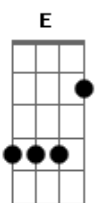

D
Me perdi no céu das suas pintas
E

Me encontrei no céu da tua boca
Gbm
Tu é labirinto, rua sem saída
B7
Me rendi a tua alma nua, vem cá

[Pré-refrão]

D **A**
Congela o teu olhar no meu
E
Esconde que já percebeu
Gbm **E**
Que todo meu amor é teu amor

D
Ai ai ai ai ai
E **Gbm**
Ai ai ai ai ai
B7
Oh oh oh oh, oh oh oh oh

(D E Gbm B7)

Acordes

© ukulele-chords.com

© ukulele-chords.com

© ukulele-chords.com

© ukulele-chords.com

© ukulele-chords.com