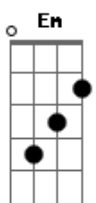

© ukulele-chords.com