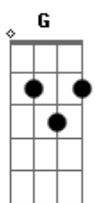

C
Me perdi no céu das suas pintas
D
Me encontrei no céu da tua boca
Em7
Tu é labirinto, rua sem saída
A7
Me rendi a tua alma nua, vem cá

C **G**
Congela o teu olhar no meu
D
Esconde que já percebeu
Em **D**
Que todo meu amor é teu amor

C **D** **Em7** **A7**

Acordes

© ukulele-chords.com

© ukulele-chords.com

© ukulele-chords.com

© ukulele-chords.com

© ukulele-chords.com

© ukulele-chords.com