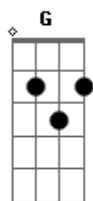

C
Me perdi no céu das suas pintas
D
Me encontrei no céu da tua boca
Em7
Tu é labirinto, rua sem saída
A7
Me rendi a tua alma nua, vem cá

C **G**
Congela o teu olhar no meu
D
Esconde que já percebeu
Em **D**
Que todo meu amor é teu amor

C **D** **Em7** **A7**

Acordes

© ukulele-chords.com

© ukulele-chords.com

© ukulele-chords.com

© ukulele-chords.com

© ukulele-chords.com

© ukulele-chords.com