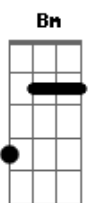

C
Me perdi no céu das suas pintas
D
Me encontrei no céu da tua boca
Em7
Tu é labirinto, rua sem saída
A7
Me rendi a tua alma nua, vem cá

C **G**
Congela o teu olhar no meu
D
Esconde que já percebeu
Em **D**
Que todo meu amor é teu amor

C **D** **Em7** **A7**

Acordes

© ukulele-chords.com

© ukulele-chords.com

© ukulele-chords.com

© ukulele-chords.com

© ukulele-chords.com

© ukulele-chords.com