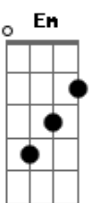

© ukulele-chords.com