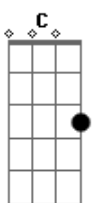

C
Me perdi no céu das suas pintas
D
Me encontrei no céu da tua boca
Em7
Tu é labirinto, rua sem saída
A7
Me rendi a tua alma nua, vem cá

C **G**
Congela o teu olhar no meu
D
Esconde que já percebeu
Em **D**
Que todo meu amor é teu amor

C **D** **Em7** **A7**

Acordes

© ukulele-chords.com

© ukulele-chords.com

© ukulele-chords.com

© ukulele-chords.com

© ukulele-chords.com

© ukulele-chords.com