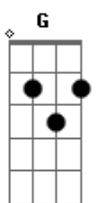

C
Me perdi no céu das suas pintas
D
Me encontrei no céu da tua boca
Em7
Tu é labirinto, rua sem saída
A7
Me rendi a tua alma nua, vem cá

C **G**
Congela o teu olhar no meu
D
Esconde que já percebeu
Em **D**
Que todo meu amor é teu amor

C **D** **Em7** **A7**

Acordes

© ukulele-chords.com

© ukulele-chords.com

© ukulele-chords.com

© ukulele-chords.com

© ukulele-chords.com

© ukulele-chords.com