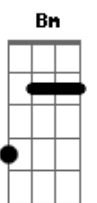

C
Me perdi no céu das suas pintas
D
Me encontrei no céu da tua boca
Em7
Tu é labirinto, rua sem saída
A7
Me rendi a tua alma nua, vem cá

C **G**
Congela o teu olhar no meu
D
Esconde que já percebeu
Em **D**
Que todo meu amor é teu amor

C **D** **Em7** **A7**

Acordes

© ukulele-chords.com

© ukulele-chords.com

© ukulele-chords.com

© ukulele-chords.com

© ukulele-chords.com

© ukulele-chords.com