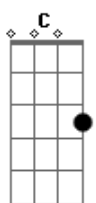

C
Me perdi no céu das suas pintas
D
Me encontrei no céu da tua boca
Em7
Tu é labirinto, rua sem saída
A7
Me rendi a tua alma nua, vem cá

C **G**
Congela o teu olhar no meu
D
Esconde que já percebeu
Em **D**
Que todo meu amor é teu amor

C **D** **Em7** **A7**

Acordes

© ukulele-chords.com

© ukulele-chords.com

© ukulele-chords.com

© ukulele-chords.com

© ukulele-chords.com

© ukulele-chords.com