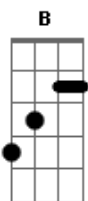

© ukulele-chords.com