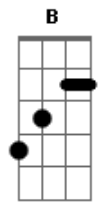

© ukulele-chords.com