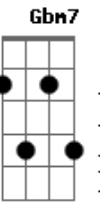

Anavitória - Cheia de Charme (part. Guilherme Arantes)

tom:

A B Dbm7 B7

Intro: A B Dbm7 Abm
A B E

[Primeira Parte]

E
Quando a vi
Abm7 Dbm7
Logo ali tão perto
Gbm7 B7
Tão ao meu alcance
E A7M
Tão distante, tão real
Gbm7
Tão bom perfume
Ab7 Dbm B A B7
Sei lá

E Abm7
Investi tudo
Dbm7
Naquele olhar
Gbm7 B7
Tantas palavras
E A7M
Num breve sussurrar
Gbm7 B7 E
Paixão assim não acontece todo dia

[Refrão]

A Gbm B E A
Cheia de charme
Gbm B E A
Um desejo enorme
B Dbm A
De se aventurar
Gbm7 B E A
Cheia de charme
Gbm7 B E A
Um desejo enorme
B Dbm A
De revolucionar

© ukulele-chords.com

© ukulele-chords.com

© ukulele-chords.com

© ukulele-chords.com

© ukulele-chords.com

© ukulele-chords.com

[Segunda Parte]

E Abm7
Me perdi entre
Dbm7
Os seus cabelos
Gbm7 B7
Pela sua pele
E A7M
Nos seus lábios tão macios
Gbm7
Tão bom perfume
Ab7 Dbm B A B7
Sei lá