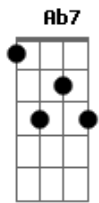

Anavitória - Cheia de Charme (part. Guilherme Arantes)

tom:

A B Dbm7 B7

Intro: A B Dbm7 Abm
A B E

[Primeira Parte]

E
Quando a vi
Abm7 Dbm7
Logo ali tão perto
Gbm7 B7
Tão ao meu alcance
E A7M
Tão distante, tão real
Gbm7
Tão bom perfume
Ab7 Dbm B A B7
Sei lá

E Abm7
Investi tudo
Dbm7
Naquele olhar
Gbm7 B7
Tantas palavras
E A7M
Num breve sussurrar
Gbm7 B7 E
Paixão assim não acontece todo dia

[Refrão]

A Gbm B E A
Cheia de charme
Gbm B E A
Um desejo enorme
B Dbm A
De se aventurar
Gbm7 B E A
Cheia de charme
Gbm7 B E A
Um desejo enorme
B Dbm A
De revolucionar

© ukulele-chords.com

© ukulele-chords.com

© ukulele-chords.com

© ukulele-chords.com

© ukulele-chords.com

© ukulele-chords.com

[Segunda Parte]

E Abm7
Me perdi entre
Dbm7
Os seus cabelos
Gbm7 B7
Pela sua pele
E A7M
Nos seus lábios tão macios
Gbm7
Tão bom perfume
Ab7 Dbm B A B7
Sei lá