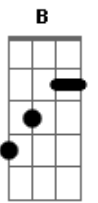

© ukulele-chords.com