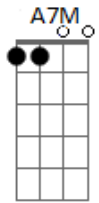

Anavitória - Cheia de Charme (part. Guilherme Arantes)

tom:

A B Dbm7 B7

Intro: A B Dbm7 Abm
A B E

[Primeira Parte]

E
Quando a vi
Abm7 Dbm7
Logo ali tão perto
Gbm7 B7
Tão ao meu alcance
E A7M
Tão distante, tão real
Gbm7
Tão bom perfume
Ab7 Dbm B A B7
Sei lá

E Abm7
Investi tudo
Dbm7
Naquele olhar
Gbm7 B7
Tantas palavras
E A7M
Num breve sussurrar
Gbm7 B7 E
Paixão assim não acontece todo dia

[Refrão]

A Gbm B E A
Cheia de charme
Gbm B E A
Um desejo enorme
B Dbm A
De se aventurar
Gbm7 B E A
Cheia de charme
Gbm7 B E A
Um desejo enorme
B Dbm A
De revolucionar

[Interludio] A B Dbm7 Abm

Acordes

© ukulele-chords.com