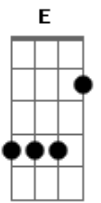

© ukulele-chords.com