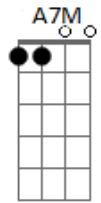

Anavitória - Cheia de Charme (part. Guilherme Arantes)

tom:

A B Dbm7 B7

Intro: A B Dbm7 Abm
A B E

[Primeira Parte]

E
Quando a vi
Abm7 Dbm7
Logo ali tão perto
Gbm7 B7
Tão ao meu alcance
E A7M
Tão distante, tão real
Gbm7
Tão bom perfume
Ab7 Dbm B A B7
Sei lá

E Abm7
Investi tudo
Dbm7
Naquele olhar
Gbm7 B7
Tantas palavras
E A7M
Num breve sussurrar
Gbm7 B7 E
Paixão assim não acontece todo dia

[Refrão]

A Gbm B E A
Cheia de charme
Gbm B E A
Um desejo enorme
B Dbm A
De se aventurar
Gbm7 B E A
Cheia de charme
Gbm7 B E A
Um desejo enorme
B Dbm A
De revolucionar

[Interludio] A B Dbm7 Abm

Acordes

© ukulele-chords.com