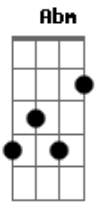

© ukulele-chords.com