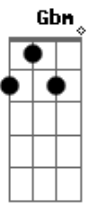

© ukulele-chords.com

[Segunda Parte]

E Abm7
Me perdi entre
Dbm7
Os seus cabelos
Gbm7 B7
Pela sua pele
E A7M
Nos seus lábios tão macios
Gbm7
Tão bom perfume
Ab7 Dbm B A B7
Sei lá

E Abm7
Investi tudo
Dbm7
Naquele olhar
Gbm7 B7
Tantas palavras
E A7M
Num breve sussurrar
Gbm7 B E
Paixão assim não acontece todo dia

[Refrão]

A Gbm B E A
Cheia de charme
Gbm B E A
Um desejo enorme
B Dbm A
De se aventurar
Gbm7 B E A
Cheia de charme
Gbm7 B E A
Um desejo enorme
B Dbm A
De revolucionar

[Final] A B Dbm7 Abm
A B Dbm7
A B Dbm7 Abm
A B E