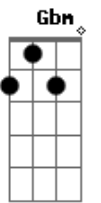

© ukulele-chords.com

© ukulele-chords.com

© ukulele-chords.com

© ukulele-chords.com

© ukulele-chords.com

© ukulele-chords.com

[Segunda Parte]

E Abm7
Me perdi entre
Dbm7
Os seus cabelos
Gbm7 B7
Pela sua pele
E A7M
Nos seus lábios tão macios
Gbm7
Tão bom perfume
Ab7 Dbm B A B7
Sei lá

E Abm7
Investi tudo
Dbm7
Naquele olhar
Gbm7 B7
Tantas palavras
E A7M
Num breve sussurrar
Gbm7 B E
Paixão assim não acontece todo dia

[Refrão]

A Gbm B E A
Cheia de charme
Gbm B E A
Um desejo enorme
B Dbm A
De se aventurar
Gbm7 B E A
Cheia de charme
Gbm7 B E A
Um desejo enorme
B Dbm A
De revolucionar