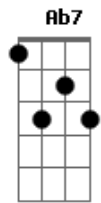

Anavitória - Cheia de Charme (part. Guilherme Arantes)

tom:

A B Dbm7 B7

Intro: A B Dbm7 Abm
A B E

[Primeira Parte]

E
Quando a vi
Abm7 Dbm7
Logo ali tão perto
Gbm7 B7
Tão ao meu alcance
E A7M
Tão distante, tão real
Gbm7
Tão bom perfume
Ab7 Dbm B A B7
Sei lá

E Abm7
Investi tudo
Dbm7
Naquele olhar
Gbm7 B7
Tantas palavras
E A7M
Num breve sussurrar
Gbm7 B7 E
Paixão assim não acontece todo dia

[Refrão]

A Gbm B E A
Cheia de charme
Gbm B E A
Um desejo enorme
B Dbm A
De se aventurar
Gbm7 B E A
Cheia de charme
Gbm7 B E A
Um desejo enorme
B Dbm A
De revolucionar

© ukulele-chords.com

© ukulele-chords.com

© ukulele-chords.com

© ukulele-chords.com

© ukulele-chords.com

© ukulele-chords.com

[Segunda Parte]

E Abm7
Me perdi entre
Dbm7
Os seus cabelos
Gbm7 B7
Pela sua pele
E A7M
Nos seus lábios tão macios
Gbm7
Tão bom perfume
Ab7 Dbm B A B7
Sei lá