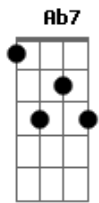

© ukulele-chords.com