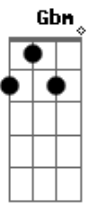

© ukulele-chords.com

© ukulele-chords.com

© ukulele-chords.com

© ukulele-chords.com

© ukulele-chords.com

© ukulele-chords.com

[Segunda Parte]

E Abm7
Me perdi entre
Dbm7
Os seus cabelos
Gbm7 B7
Pela sua pele
E A7M
Nos seus lábios tão macios
Gbm7
Tão bom perfume
Ab7 Dbm B A B7
Sei lá

E Abm7
Investi tudo
Dbm7
Naquele olhar
Gbm7 B7
Tantas palavras
E A7M
Num breve sussurrar
Gbm7 B E
Paixão assim não acontece todo dia

[Refrão]

A Gbm B E A
Cheia de charme
Gbm B E A
Um desejo enorme
B Dbm A
De se aventurar
Gbm7 B E A
Cheia de charme
Gbm7 B E A
Um desejo enorme
B Dbm A
De revolucionar