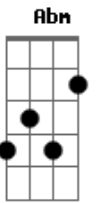

© ukulele-chords.com