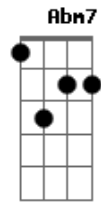

© ukulele-chords.com