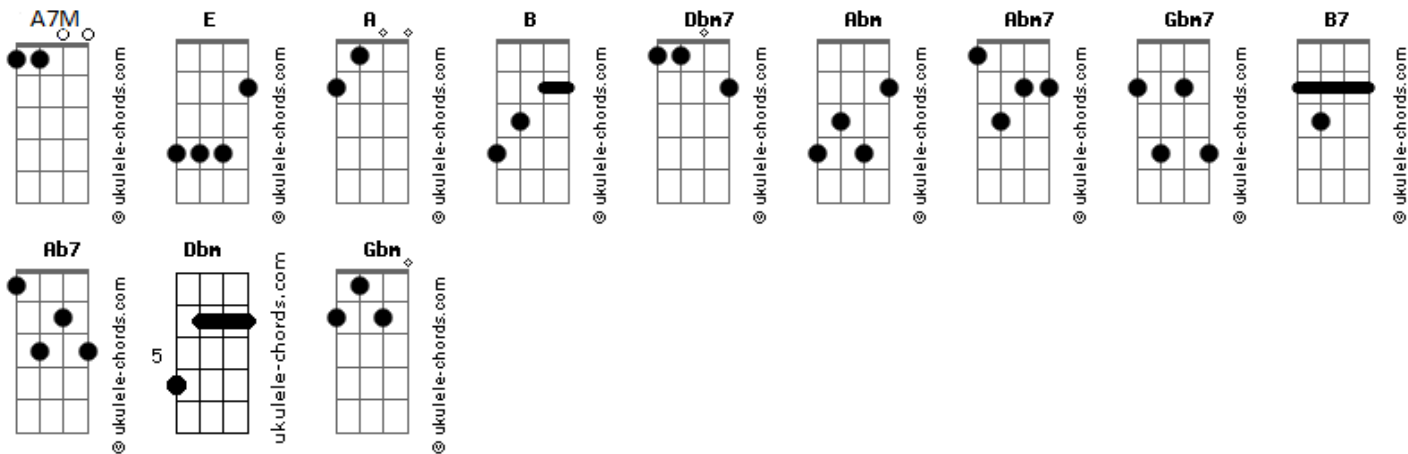

Anavitória - Cheia de Charme (part. Guilherme Arantes)

tom:

A B Dbm7 B7

Intro: A B Dbm7 Abm
A B E

[Primeira Parte]

E
Quando a vi
Abm7 Dbm7
Logo ali tão perto
Gbm7 B7
Tão ao meu alcance
E A7M
Tão distante, tão real
Gbm7
Tão bom perfume
Ab7 Dbm B A B7
Sei lá

E Abm7
Investi tudo
Dbm7
Naquele olhar
Gbm7 B7
Tantas palavras
E A7M
Num breve sussurrar
Gbm7 B7 E
Paixão assim não acontece todo dia

[Refrão]

A Gbm B E A
Cheia de charme
Gbm B E A
Um desejo enorme
B Dbm A
De se aventurar
Gbm7 B E A
Cheia de charme
Gbm7 B E A
Um desejo enorme
B Dbm A
De revolucionar

[Interludio] A B Dbm7 Abm

Acordes

[Segunda Parte]

E Abm7
Me perdi entre
Dbm7
Os seus cabelos
Gbm7 B7
Pela sua pele
E A7M
Nos seus lábios tão macios
Gbm7
Tão bom perfume
Ab7 Dbm B A B7
Sei lá

E Abm7
Investi tudo
Dbm7
Naquele olhar
Gbm7 B7
Tantas palavras
E A7M
Num breve sussurrar
Gbm7 B E
Paixão assim não acontece todo dia

[Refrão]

A Gbm B E A
Cheia de charme
Gbm B E A
Um desejo enorme
B Dbm A
De se aventurar
Gbm7 B E A
Cheia de charme
Gbm7 B E A
Um desejo enorme
B Dbm A
De revolucionar

[Final] A B Dbm7 Abm
A B Dbm7
A B Dbm7 Abm
A B E