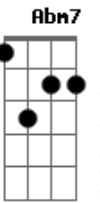

© ukulele-chords.com