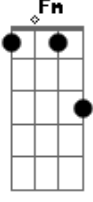

© ukulele-chords.com