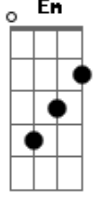

© ukulele-chords.com