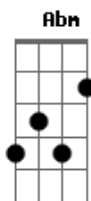

Sem você

Dm G Dm G
 Os segundos vão passando lentamente
 Não tem hora pra chegar
 Até quando te querendo e te amando
 Coração quer te encontrar

Am
 Vem
 Que nos teus braços esse amor é uma canção
 E eu não consigo te esquecer
 Cada minuto é muito tempo sem você

Então vem
 Então vem
 Então vem
 Então vem

[Final] Dm G Am

Acordes

© ukulele-chords.com

© ukulele-chords.com

© ukulele-chords.com

© ukulele-chords.com

© ukulele-chords.com