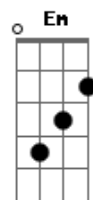

© ukulele-chords.com