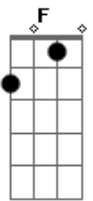

Anavitória - All Star

tom:

Intro: F Bb F Bb
F Bb F Bb

F Bb
Estranho seria se eu não me apaixonasse por você
F Bb
O sal viria doce para os novos lábios
F Bb
Colombo procurou as Índias, mas a Terra avisto em você
F Bb
O som que eu ouço são as gírias do seu vocabulário

Db Eb F
Estranho é gostar tanto do seu All Star azul
Db Eb Ab
Estranho é pensar que o bairro das Laranjeiras
Fm Db
Satisfeito, sorri, quando chego ali
Bbm
E entro no elevador

Ab
Aperto o 12, que é o seu andar
Fm
Não vejo a hora de te reencontrar
Db
E continuar aquela conversa
Bbm
Que não terminamos ontem
F Bb
E ficou pra hooooje

(F Bb)

F Bb
Estranho, mas já me sinto como um velho amigo seu
F Bb
Seu All Star azul combina com o meu, preto, de cano alto
F
Se o homem já pisou na Lua

Bb
Como eu ainda não tenho seu endereço?
F
O tom que eu canto as minhas músicas
Bb
Na tua voz, parece exato

Db Eb F
Estranho é gostar tanto do seu All Star azul
Db Eb Ab
Estranho é pensar que o bairro das Laranjeiras
Fm Db
Satisfeito, sorri, quando chego ali
Bbm
E entro no elevador

Ab
Aperto o 12, que é o seu andar
Fm
Não vejo a hora de te reencontrar
Db
E continuar aquela conversa
Bbm
Que não terminamos ontem

Ab
E ficou pra Laranjeiras
Fm Db
Satisfeito, sorri, quando chego ali
Bbm
E entro no elevador

Ab
Aperto o 12, que é o seu andar
Fm
Não vejo a hora de te reencontrar
Db
E continuar aquela conversa
Bbm
Que não terminamos ontem
F Bb
E ficou pra hooooje

(F Bb F Bb)

Acordes

© ukulele-chords.com