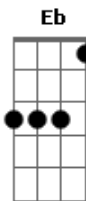

Db Eb F
Estranho é gostar tanto do seu All Star azul
Db Eb Ab
Estranho é pensar que o bairro das Laranjeiras
Fm Db
Satisfeito, sorri, quando chego ali
Bbm
E entro no elevador

Ab
Aperto o 12, que é o seu andar
Fm
Não vejo a hora de te reencontrar
Db
E continuar aquela conversa
Bbm
Que não terminamos ontem
F Bb
E ficou pra hooooje

Ab
E ficou pra Laranjeiras
Fm Db
Satisfeito, sorri, quando chego ali
Bbm
E entro no elevador

Ab
Aperto o 12, que é o seu andar
Fm
Não vejo a hora de te reencontrar
Db
E continuar aquela conversa
Bbm
Que não terminamos ontem

F Bb
E ficou pra hooooje

(F Bb F Bb)

Acordes

© ukulele-chords.com

© ukulele-chords.com

© ukulele-chords.com

© ukulele-chords.com

© ukulele-chords.com