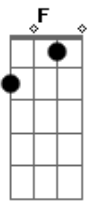

Anavitória - All Star

tom:

Intro: F Bb F Bb
F Bb F Bb

F Bb
Estranho seria se eu não me apaixonasse por você
F Bb
O sal viria doce para os novos lábios
F Bb
Colombo procurou as Índias, mas a Terra avisto em você
F Bb
O som que eu ouço são as gírias do seu vocabulário

Db Eb F
Estranho é gostar tanto do seu All Star azul
Db Eb Ab
Estranho é pensar que o bairro das Laranjeiras
Fm Db
Satisfeito, sorri, quando chego ali
Bbm
E entro no elevador

Ab
Aperto o 12, que é o seu andar
Fm
Não vejo a hora de te reencontrar
Db
E continuar aquela conversa
Bbm
Que não terminamos ontem
F Bb
E ficou pra hooooje

(F Bb)

F Bb
Estranho, mas já me sinto como um velho amigo seu
F Bb
Seu All Star azul combina com o meu, preto, de cano alto
F
Se o homem já pisou na Lua

Bb
Como eu ainda não tenho seu endereço?
F
O tom que eu canto as minhas músicas
Bb
Na tua voz, parece exato

Db Eb F
Estranho é gostar tanto do seu All Star azul
Db Eb Ab
Estranho é pensar que o bairro das Laranjeiras
Fm Db
Satisfeito, sorri, quando chego ali
Bbm
E entro no elevador

Ab
Aperto o 12, que é o seu andar
Fm
Não vejo a hora de te reencontrar
Db
E continuar aquela conversa
Bbm
Que não terminamos ontem

Ab
E ficou pra Laranjeiras
Fm Db
Satisfeito, sorri, quando chego ali
Bbm
E entro no elevador

Ab
Aperto o 12, que é o seu andar
Fm
Não vejo a hora de te reencontrar
Db
E continuar aquela conversa
Bbm
Que não terminamos ontem
F Bb
E ficou pra hooooje
(F Bb F Bb)

Acordes

© ukulele-chords.com