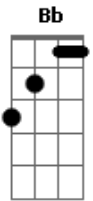

© ukulele-chords.com