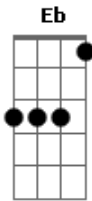

© ukulele-chords.com