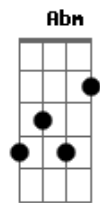

# Anavitória - Ai Amor

Tom: A  
Intro: E Gb A  
Intro: Parte 1

```

E|-----0-----0-----2-----2-----|
B|-----0-----0-----2-----2-----|
G|-----1-----1-----3-----3-----|
D|-----|
A|-----|
E|-0-0---0-0---2-2---2-2-----|
    
```

A  
Meu amor  
Gb Dbm  
Eu vivo no aguardo  
Abm A  
De ver você voltando

Cruzando a porta  
E Gb A  
Pararará

[Segunda Parte]

E Gb  
Ei, diz pra mim o que eu quero escutar  
A  
Só você sabe adivinhar  
Meus desejos secretos

## Acordes

A  
Que você não esteve aqui  
Com teu jeito singelo

[Refrão]

A  
Ai, amor  
Gb Dbm  
Será que tu divide a dor  
Abm A  
Do teu peito cansado

E  
Com alguém que não vai te sarar

A  
Meu amor  
Gb Dbm  
Eu vivo no aguardo  
Abm A  
De ver você voltando, cruzando a porta

Cruzando a porta  
E Gb A (2x)  
Pararará

© ukulele-chords.com

© ukulele-chords.com

© ukulele-chords.com

© ukulele-chords.com

ukulele-chords.com

© ukulele-chords.com