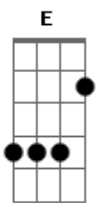

© ukulele-chords.com