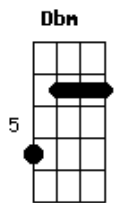

# Anavitória - Ai Amor

Tom: A  
Intro: E Gb A  
Intro: Parte 1

```

E|-----0-----0-----2-----2-----|
B|-----0-----0-----2-----2-----|
G|-----1-----1-----3-----3-----|
D|-----|
A|-----|
E|-0-0---0-0---2-2---2-2-----|
    
```

A  
Meu amor  
Gb Dbm  
Eu vivo no aguardo  
Abm A  
De ver você voltando

Cruzando a porta  
E Gb A  
Pararará

[Segunda Parte]

E Gb  
Ei, diz pra mim o que eu quero escutar  
A  
Só você sabe adivinhar  
Meus desejos secretos

Cruzando a porta  
E Gb A (2x)  
Pararará

© ukulele-chords.com

© ukulele-chords.com

© ukulele-chords.com

© ukulele-chords.com

ukulele-chords.com

© ukulele-chords.com