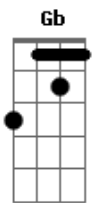

© ukulele-chords.com