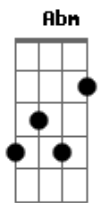

Anavitória - Ai Amor

Tom: A
Intro: E Gb A
Intro: Parte 1

```

E |-----0-----0-----2-----2-----|
B |-----0-----0-----2-----2-----|
G |-----1-----1-----3-----3-----|
D |-----|
A |-----|
E |-0-0---0-0---2-2---2-2-----|
    
```

Parte 2

```

E |-----0-----0-----0-----0-----|
B |-----2-----2-----2-----2-----|
G |-----2-----2-----2-----2-----|
D |-----|
A |-0-0---0-0---0-0---0-0---|
E |-----|
    
```

[Primeira parte]

E Gb
Ei, fiz questão da promessa lembrar
A
Tu jurou minha mão não soltar
E se foi junto dela

Cruzando a porta
E Gb A (2x)
Pararará

© ukulele-chords.com

© ukulele-chords.com

© ukulele-chords.com

© ukulele-chords.com

© ukulele-chords.com

© ukulele-chords.com