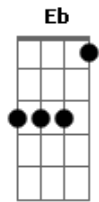

Anavitória - Água-viva

tom:

Intro: **Bb D Gm F Eb Ebm**

Bb D
As hastes dos seus óculos estão na mesa

Gm F
Os polegares neblinando as lentes

Eb Ebm Bb
O nosso passado me olha das fotografias

D
Eu juro, já senti certeza

D Eb
Eu deixo em segredo

F Bb D
Nem todo mundo tem a sorte que nós dois tivemos juntos

Eb Ebm Eb
E é tão bom saber que alguém que me conhece assim tão bem existe

(**D Gm F Eb Ebm**)

Acordes

© ukulele-chords.com

© ukulele-chords.com

© ukulele-chords.com

© ukulele-chords.com

© ukulele-chords.com

© ukulele-chords.com

© ukulele-chords.com

Bb D Gm
O banco do meu carro inclina

F Eb Ebm
Mas nele você não se deita