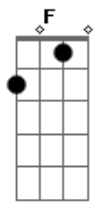

Anavitória - Água-viva

tom:

Intro: **Bb D Gm F Eb Ebm**

Bb D
As hastes dos seus óculos estão na mesa

Gm F
Os polegares neblinando as lentes

Eb Ebm Bb
O nosso passado me olha das fotografias

D
Eu juro, já senti certeza

D Eb
Eu deixo em segredo

F Bb D
Nem todo mundo tem a sorte que nós dois tivemos juntos

Eb Ebm Eb
E é tão bom saber que alguém que me conhece assim tão bem existe

(**D Gm F Eb Ebm**)

Acordes

© ukulele-chords.com