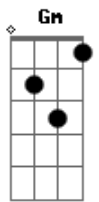

Anavitória - Água-viva

tom:

Intro: **Bb D Gm F Eb Ebm**

Bb D
As hastes dos seus óculos estão na mesa

Gm F
Os polegares neblinando as lentes

Eb Ebm Bb
O nosso passado me olha das fotografias

D
Eu juro, já senti certeza

D Eb
Eu deixo em segredo

F Bb D
Nem todo mundo tem a sorte que nós dois tivemos juntos

Eb Ebm Eb
E é tão bom saber que alguém que me conhece assim tão bem existe

(**D Gm F Eb Ebm**)

Acordes

© ukulele-chords.com

© ukulele-chords.com

© ukulele-chords.com

© ukulele-chords.com

© ukulele-chords.com

© ukulele-chords.com

© ukulele-chords.com

Bb D Gm
O banco do meu carro inclina

F Eb Ebm
Mas nele você não se deita