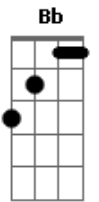

Anavitória - Água-viva

tom:

Intro: **Bb D Gm F Eb Ebm**

Bb D
As hastes dos seus óculos estão na mesa

Gm F
Os polegares neblinando as lentes

Eb Ebm Bb
O nosso passado me olha das fotografias

D
Eu juro, já senti certeza

D Eb
Eu deixo em segredo

F Bb D
Nem todo mundo tem a sorte que nós dois tivemos juntos

Eb Ebm Eb
E é tão bom saber que alguém que me conhece assim tão bem existe

(**D Gm F Eb Ebm**)

Acordes

© ukulele-chords.com

© ukulele-chords.com

© ukulele-chords.com

© ukulele-chords.com

© ukulele-chords.com

© ukulele-chords.com

© ukulele-chords.com

Bb D Gm
O banco do meu carro inclina

F Eb Ebm
Mas nele você não se deita