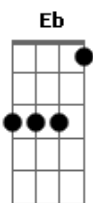

© ukulele-chords.com