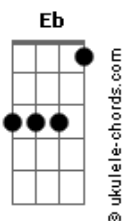

[Refrão]

C G
Agora eu quero ir
F7M
Pra me reconhecer de volta
C G
Pra me reapreender
F7M
E me apreender de novo
Am Em
Quero não desmanchar
F7M
Com teu sorriso bobo
Fm
Quero me refazer
Longe de você

(C G Em7 F7M)

[Primeira Parte]

C G
Encontrei descanso em você
Em7 F7M
Me arquitetei, me desmontei
C G
Enxerguei verdade em você
Em7 F7M
Me encaixei, verdade eu dei
C G
Fui inteira e só pra você
Em7 F7M
Eu confiei, nem despertei
C G
Silencieei meus olhos por você

Em7 F7M Fm
Me atirei, precipitei agora
C G
Fiz de mim descanso pra você
Em7 F7M
Te decorei, te precisei
C G
Tanto que esqueci de me querer
Em7 F7M Fm
Testemunhei o fim do que era agora

[Refrão]

C G
Agora eu quero ir
F7M
Pra me reconhecer de volta
C G
Pra me reapreender
F7M
E me apreender de novo
Am Em
Quero não desmanchar
F7M
Com teu sorriso bobo
Fm G
Quero me refazer

[Segunda Parte]

Dm D Dm
Eu que sempre quis acreditar
Am G
Que sempre acreditei que tudo volta
F7M
Nem me perguntei como voltar
Fm
Nem por quê

[Refrão]

C G F7M
Agora eu quero ir, quero ir
C G
Agora eu quero ir
F7M
Pra me reconhecer de volta
C G
Pra me reapreender
F7M
E me apreender de novo
Am Em
Quero não desmanchar
F7M
Com teu sorriso bobo
Am Em
Quero não desmanchar
F7M
Com teu sorriso bobo
Am G F7M
Quero não desmanchar
Fm
Quero me refazer
Longe de você

Acordes