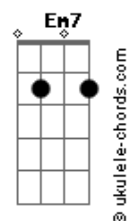

[Refrão]

C G
Agora eu quero ir
F7M
Pra me reconhecer de volta
C G
Pra me reapreender
F7M
E me apreender de novo
Am Em
Quero não desmanchar
F7M
Com teu sorriso bobo
Fm
Quero me refazer
Longe de você

(C G Em7 F7M)

[Primeira Parte]

C G
Encontrei descanso em você
Em7 F7M
Me arquitetei, me desmontei
C G
Enxerguei verdade em você
Em7 F7M
Me encaixei, verdade eu dei
C G
Fui inteira e só pra você
Em7 F7M
Eu confiei, nem despertei
C G
Silencieei meus olhos por você

Em7 F7M Fm
Me atirei, precipitei agora
C G
Fiz de mim descanso pra você
Em7 F7M
Te decorei, te precisei
C G
Tanto que esqueci de me querer
Em7 F7M Fm
Testemunhei o fim do que era agora

[Refrão]

C G
Agora eu quero ir
F7M
Pra me reconhecer de volta
C G
Pra me reapreender
F7M
E me apreender de novo
Am Em
Quero não desmanchar
F7M
Com teu sorriso bobo
Fm G
Quero me refazer

[Segunda Parte]

Dm D Dm
Eu que sempre quis acreditar
Am G
Que sempre acreditei que tudo volta
F7M
Nem me perguntei como voltar
Fm
Nem por quê

[Refrão]

C G F7M
Agora eu quero ir, quero ir
C G
Agora eu quero ir
F7M
Pra me reconhecer de volta
C G
Pra me reapreender
F7M
E me apreender de novo
Am Em
Quero não desmanchar
F7M
Com teu sorriso bobo
Am Em
Quero não desmanchar
F7M
Com teu sorriso bobo
Am G F7M
Quero não desmanchar
Fm
Quero me refazer
Longe de você

Acordes