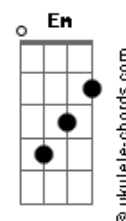

[Refrão]

C G
Agora eu quero ir
F7M
Pra me reconhecer de volta
C G
Pra me reapreender
F7M
E me apreender de novo
Am Em
Quero não desmanchar
F7M
Com teu sorriso bobo
Fm
Quero me refazer
Longe de você

(C G Em7 F7M)

[Primeira Parte]

C G
Encontrei descanso em você
Em7 F7M
Me arquitetei, me desmontei
C G
Enxerguei verdade em você
Em7 F7M
Me encaixei, verdade eu dei
C G
Fui inteira e só pra você
Em7 F7M
Eu confiei, nem despertei
C G
Silencieei meus olhos por você

Em7 F7M Fm
Me atirei, precipitei agora
C G
Fiz de mim descanso pra você
Em7 F7M
Te decorei, te precisei
C G
Tanto que esqueci de me querer
Em7 F7M Fm
Testemunhei o fim do que era agora

[Refrão]

C G
Agora eu quero ir
F7M
Pra me reconhecer de volta
C G
Pra me reapreender
F7M
E me apreender de novo
Am Em
Quero não desmanchar
F7M
Com teu sorriso bobo
Fm G
Quero me refazer

[Segunda Parte]

Dm D Dm
Eu que sempre quis acreditar
Am G
Que sempre acreditei que tudo volta
F7M
Nem me perguntei como voltar
Fm
Nem por quê

[Refrão]

C G F7M
Agora eu quero ir, quero ir
C G
Agora eu quero ir
F7M
Pra me reconhecer de volta
C G
Pra me reapreender
F7M
E me apreender de novo
Am Em
Quero não desmanchar
F7M
Com teu sorriso bobo
Am Em
Quero não desmanchar
F7M
Com teu sorriso bobo
Am G F7M
Quero não desmanchar
Fm
Quero me refazer
Longe de você

Acordes