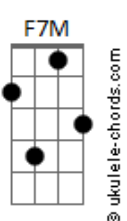

[Refrão]

C G
Agora eu quero ir
F7M
Pra me reconhecer de volta
C G
Pra me reapreender
F7M
E me apreender de novo
Am Em
Quero não desmanchar
F7M
Com teu sorriso bobo
Fm
Quero me refazer
Longe de você

(C G Em7 F7M)

[Primeira Parte]

C G
Encontrei descanso em você
Em7 F7M
Me arquitetei, me desmontei
C G
Enxerguei verdade em você
Em7 F7M
Me encaixei, verdade eu dei
C G
Fui inteira e só pra você
Em7 F7M
Eu confiei, nem despertei
C G
Silencieei meus olhos por você

Em7 F7M Fm
Me atirei, precipitei agora
C G
Fiz de mim descanso pra você
Em7 F7M
Te decorei, te precisei
C G
Tanto que esqueci de me querer
Em7 F7M Fm
Testemunhei o fim do que era agora

[Refrão]

C G
Agora eu quero ir
F7M
Pra me reconhecer de volta
C G
Pra me reapreender
F7M
E me apreender de novo
Am Em
Quero não desmanchar
F7M
Com teu sorriso bobo
Fm G
Quero me refazer

[Segunda Parte]

Dm D Dm
Eu que sempre quis acreditar
Am G
Que sempre acreditei que tudo volta
F7M
Nem me perguntei como voltar
Fm
Nem por quê

[Refrão]

C G F7M
Agora eu quero ir, quero ir
C G
Agora eu quero ir
F7M
Pra me reconhecer de volta
C G
Pra me reapreender
F7M
E me apreender de novo
Am Em
Quero não desmanchar
F7M
Com teu sorriso bobo
Am Em
Quero não desmanchar
F7M
Com teu sorriso bobo
Am G F7M
Quero não desmanchar
Fm
Quero me refazer
Longe de você

Acordes