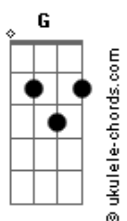

[Refrão]

C G
Agora eu quero ir
F7M
Pra me reconhecer de volta
C G
Pra me reapreender
F7M
E me apreender de novo
Am Em
Quero não desmanchar
F7M
Com teu sorriso bobo
Fm
Quero me refazer
Longe de você

(C G Em7 F7M)

[Primeira Parte]

C G
Encontrei descanso em você
Em7 F7M
Me arquitetei, me desmontei
C G
Enxerguei verdade em você
Em7 F7M
Me encaixei, verdade eu dei
C G
Fui inteira e só pra você
Em7 F7M
Eu confiei, nem despertei
C G
Silencieei meus olhos por você

Em7 F7M Fm
Me atirei, precipitei agora
C G
Fiz de mim descanso pra você
Em7 F7M
Te decorei, te precisei
C G
Tanto que esqueci de me querer
Em7 F7M Fm
Testemunhei o fim do que era agora

[Refrão]

C G
Agora eu quero ir
F7M
Pra me reconhecer de volta
C G
Pra me reapreender
F7M
E me apreender de novo
Am Em
Quero não desmanchar
F7M
Com teu sorriso bobo
Fm G
Quero me refazer

[Segunda Parte]

Dm D Dm
Eu que sempre quis acreditar
Am G
Que sempre acreditei que tudo volta
F7M
Nem me perguntei como voltar
Fm
Nem por quê

[Refrão]

C G F7M
Agora eu quero ir, quero ir
C G
Agora eu quero ir
F7M
Pra me reconhecer de volta
C G
Pra me reapreender
F7M
E me apreender de novo
Am Em
Quero não desmanchar
F7M
Com teu sorriso bobo
Am Em
Quero não desmanchar
F7M
Com teu sorriso bobo
Am G F7M
Quero não desmanchar
Fm
Quero me refazer
Longe de você

Acordes