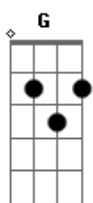

[Refrão]

C G
Agora eu quero ir
F7M
Pra me reconhecer de volta
C G
Pra me reapreender
F7M
E me apreender de novo
Am Em
Quero não desmanchar
F7M
Com teu sorriso bobo
Fm
Quero me refazer
Longe de você

(C G Em7 F7M)

[Primeira Parte]

C G
Encontrei descanso em você
Em7 F7M
Me arquitetei, me desmontei
C G
Enxerguei verdade em você
Em7 F7M
Me encaixei, verdade eu dei
C G
Fui inteira e só pra você
Em7 F7M
Eu confiei, nem despertei
C G
Silencieiei meus olhos por você

Em7 F7M Fm
Me atirei, precipitei agora
C G
Fiz de mim descanso pra você
Em7 F7M
Te decorei, te precisei
C G
Tanto que esqueci de me querer
Em7 F7M Fm
Testemunhei o fim do que era agora

[Refrão]

C G
Agora eu quero ir
F7M
Pra me reconhecer de volta
C G
Pra me reapreender
F7M
E me apreender de novo
Am Em
Quero não desmanchar
F7M
Com teu sorriso bobo
Fm G
Quero me refazer

[Segunda Parte]

Dm D Dm
Eu que sempre quis acreditar
Am G
Que sempre acreditei que tudo volta
F7M
Nem me perguntei como voltar
Fm
Nem por quê

[Refrão]

C G F7M
Agora eu quero ir, quero ir
C G
Agora eu quero ir
F7M
Pra me reconhecer de volta
C G
Pra me reapreender
F7M
E me apreender de novo
Am Em
Quero não desmanchar
F7M
Com teu sorriso bobo
Am Em
Quero não desmanchar
F7M
Com teu sorriso bobo
Am G F7M
Quero não desmanchar
Fm
Quero me refazer
Longe de você

Acordes

© ukulele-chords.com