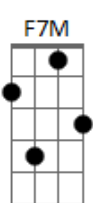

© ukulele-chords.com