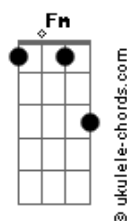

[Refrão]

C G
Agora eu quero ir
F7M
Pra me reconhecer de volta
C G
Pra me reapreender
F7M
E me apreender de novo
Am Em
Quero não desmanchar
F7M
Com teu sorriso bobo
Fm
Quero me refazer
Longe de você

(C G Em7 F7M)

[Primeira Parte]

C G
Encontrei descanso em você
Em7 F7M
Me arquitetei, me desmontei
C G
Enxerguei verdade em você
Em7 F7M
Me encaixei, verdade eu dei
C G
Fui inteira e só pra você
Em7 F7M
Eu confiei, nem despertei
C G
Silencieei meus olhos por você

Em7 F7M Fm
Me atirei, precipitei agora
C G
Fiz de mim descanso pra você
Em7 F7M
Te decorei, te precisei
C G
Tanto que esqueci de me querer
Em7 F7M Fm
Testemunhei o fim do que era agora

[Refrão]

C G
Agora eu quero ir
F7M
Pra me reconhecer de volta
C G
Pra me reapreender
F7M
E me apreender de novo
Am Em
Quero não desmanchar
F7M
Com teu sorriso bobo
Fm G
Quero me refazer

[Segunda Parte]

Dm D Dm
Eu que sempre quis acreditar
Am G
Que sempre acreditei que tudo volta
F7M
Nem me perguntei como voltar
Fm
Nem por quê

[Refrão]

C G F7M
Agora eu quero ir, quero ir
C G
Agora eu quero ir
F7M
Pra me reconhecer de volta
C G
Pra me reapreender
F7M
E me apreender de novo
Am Em
Quero não desmanchar
F7M
Com teu sorriso bobo
Am Em
Quero não desmanchar
F7M
Com teu sorriso bobo
Am G F7M
Quero não desmanchar
Fm
Quero me refazer
Longe de você

Acordes