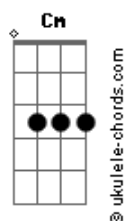

[Refrão]

C G
Agora eu quero ir
F7M
Pra me reconhecer de volta
C G
Pra me reapreender
F7M
E me apreender de novo
Am Em
Quero não desmanchar
F7M
Com teu sorriso bobo
Fm
Quero me refazer
Longe de você

(C G Em7 F7M)

[Primeira Parte]

C G
Encontrei descanso em você
Em7 F7M
Me arquitetei, me desmontei
C G
Enxerguei verdade em você
Em7 F7M
Me encaixei, verdade eu dei
C G
Fui inteira e só pra você
Em7 F7M
Eu confiei, nem despertei
C G
Silencieei meus olhos por você

Em7 F7M Fm
Me atirei, precipitei agora
C G
Fiz de mim descanso pra você
Em7 F7M
Te decorei, te precisei
C G
Tanto que esqueci de me querer
Em7 F7M Fm
Testemunhei o fim do que era agora

[Refrão]

C G
Agora eu quero ir
F7M
Pra me reconhecer de volta
C G
Pra me reapreender
F7M
E me apreender de novo
Am Em
Quero não desmanchar
F7M
Com teu sorriso bobo
Fm G
Quero me refazer

[Segunda Parte]

Dm D Dm
Eu que sempre quis acreditar
Am G
Que sempre acreditei que tudo volta
F7M
Nem me perguntei como voltar
Fm
Nem por quê

[Refrão]

C G F7M
Agora eu quero ir, quero ir
C G
Agora eu quero ir
F7M
Pra me reconhecer de volta
C G
Pra me reapreender
F7M
E me apreender de novo
Am Em
Quero não desmanchar
F7M
Com teu sorriso bobo
Am Em
Quero não desmanchar
F7M
Com teu sorriso bobo
Am G F7M
Quero não desmanchar
Fm
Quero me refazer
Longe de você

Acordes