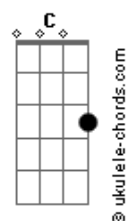

[Refrão]

C G
Agora eu quero ir
F7M
Pra me reconhecer de volta
C G
Pra me reapreender
F7M
E me apreender de novo
Am Em
Quero não desmanchar
F7M
Com teu sorriso bobo
Fm
Quero me refazer
Longe de você

(C G Em7 F7M)

[Primeira Parte]

C G
Encontrei descanso em você
Em7 F7M
Me arquitetei, me desmontei
C G
Enxerguei verdade em você
Em7 F7M
Me encaixei, verdade eu dei
C G
Fui inteira e só pra você
Em7 F7M
Eu confiei, nem despertei
C G
Silencieei meus olhos por você

Em7 F7M Fm
Me atirei, precipitei agora
C G
Fiz de mim descanso pra você
Em7 F7M
Te decorei, te precisei
C G
Tanto que esqueci de me querer
Em7 F7M Fm
Testemunhei o fim do que era agora

[Refrão]

C G
Agora eu quero ir
F7M
Pra me reconhecer de volta
C G
Pra me reapreender
F7M
E me apreender de novo
Am Em
Quero não desmanchar
F7M
Com teu sorriso bobo
Fm G
Quero me refazer

[Segunda Parte]

Dm D Dm
Eu que sempre quis acreditar
Am G
Que sempre acreditei que tudo volta
F7M
Nem me perguntei como voltar
Fm
Nem por quê

[Refrão]

C G F7M
Agora eu quero ir, quero ir
C G
Agora eu quero ir
F7M
Pra me reconhecer de volta
C G
Pra me reapreender
F7M
E me apreender de novo
Am Em
Quero não desmanchar
F7M
Com teu sorriso bobo
Am Em
Quero não desmanchar
F7M
Com teu sorriso bobo
Am G F7M
Quero não desmanchar
Fm
Quero me refazer
Longe de você

Acordes