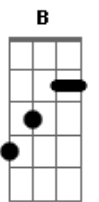

© ukulele-chords.com