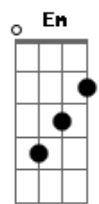

© ukulele-chords.com