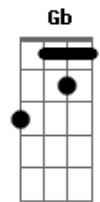

© ukulele-chords.com