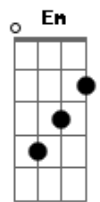

© ukulele-chords.com