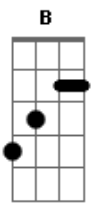

© ukulele-chords.com