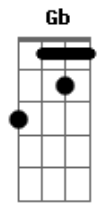

© ukulele-chords.com