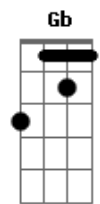

© ukulele-chords.com