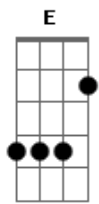

Anarquia Punk Rock - Princesinha Perfeita

Tom: E

m [Intro] G B C D

G C G D
Nunca pensei que existisse alguém assim
G C
Tão linda e tão perfeita
G D
E que foi feita para mim
Em D C G G Gb Em
E você é do jeito que eu sonhei

Em D C D
A princesinha perfeita que eu sempre imaginei
C D C D
Você parece não perceber
Em B C D
Que eu sou o cara perfeito pra você
G D C D G
Quero ter você, pra sempre aqui
D C D
Perto de mim (de mim)
G D C D G B C D
Quero ter você, pra sempre a minha
G
Princesinha perfeita

(G B C D)

G C G D
Nunca pensei que existisse alguém assim
G C
Tão linda e tão perfeita
G D
E que foi feita para mim

Em D C G G Gb Em
E você é do jeito que eu sonhei
Em D C D
A princesinha perfeita que eu sempre imaginei
C D C D
Você parece não perceber
Em B C D
Que eu sou o cara perfeito pra você
G D C D G
Quero ter você, pra sempre aqui
D C D
Perto de mim (de mim)
G D C D G B C D
Quero ter você, pra sempre a minha
G B C D
Princesinha perfeita
G
Princesinha perfeita

Acordes

© ukulele-chords.com