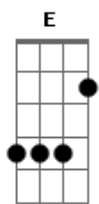

Anarquia Punk Rock - Princesinha Perfeita

Tom: E

m [Intro] G B C D

G C G D
Nunca pensei que existisse alguém assim
G C
Tão linda e tão perfeita
G D
E que foi feita para mim
Em D C G G Gb Em
E você é do jeito que eu sonhei

Em D C D
A princesinha perfeita que eu sempre imaginei
C D C D
Você parece não perceber
Em B C D
Que eu sou o cara perfeito pra você
G D C D G
Quero ter você, pra sempre aqui
D C D
Perto de mim (de mim)
G D C D G B C D
Quero ter você, pra sempre a minha
G
Princesinha perfeita

(G B C D)

G C G D
Nunca pensei que existisse alguém assim
G C
Tão linda e tão perfeita
G D
E que foi feita para mim

Em D C G G Gb Em
E você é do jeito que eu sonhei
Em D C D
A princesinha perfeita que eu sempre imaginei
C D C D
Você parece não perceber
Em B C D
Que eu sou o cara perfeito pra você
G D C D G
Quero ter você, pra sempre aqui
D C D
Perto de mim (de mim)
G D C D G B C D
Quero ter você, pra sempre a minha
G B C D
Princesinha perfeita
G
Princesinha perfeita

Acordes

© ukulele-chords.com