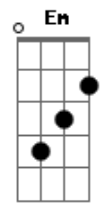

© ukulele-chords.com