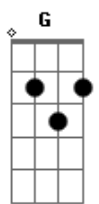

© ukulele-chords.com