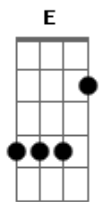

Anarquia Punk Rock - Princesinha Perfeita

Tom: E

m [Intro] G B C D

G C G D
Nunca pensei que existisse alguém assim
G C
Tão linda e tão perfeita
G D
E que foi feita para mim
Em D C G G Gb Em
E você é do jeito que eu sonhei

Em D C D
A princesinha perfeita que eu sempre imaginei
C D C D
Você parece não perceber
Em B C D
Que eu sou o cara perfeito pra você
G D C D G
Quero ter você, pra sempre aqui
D C D
Perto de mim (de mim)
G D C D G B C D
Quero ter você, pra sempre a minha
G
Princesinha perfeita

(G B C D)

G C G D
Nunca pensei que existisse alguém assim
G C
Tão linda e tão perfeita
G D
E que foi feita para mim

Em D C G G Gb Em
E você é do jeito que eu sonhei
Em D C D
A princesinha perfeita que eu sempre imaginei
C D C D
Você parece não perceber
Em B C D
Que eu sou o cara perfeito pra você
G D C D G
Quero ter você, pra sempre aqui
D C D
Perto de mim (de mim)
G D C D G B C D
Quero ter você, pra sempre a minha
G B C D
Princesinha perfeita
G
Princesinha perfeita

Acordes

© ukulele-chords.com