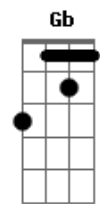

© ukulele-chords.com