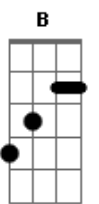

© ukulele-chords.com