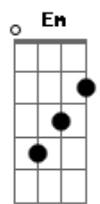

© ukulele-chords.com