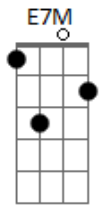

# Ananda Morais - Só Eu

tom:

C (forma dos acordes no tom de B)

Capostrate na 1ª casa

Intro: E7M B7M E7M B7M Gb

[Primeira Parte]

E7M  
Acordo sempre às nove da manhã  
B7M  
Faço um café que é sensacional  
E7M  
Você gostou de mim lá no Instagram  
B7M  
Sei que vai me adorar na vida real

E7M  
Não é que eu seja perfeita  
B7M  
Mas quando eu erro, sei me desculpar  
E7M  
Eu sei que tudo se ajesta, não tem receita  
B7M  
Às vezes não dá pra escapar

[Refrão]

E7M B7M  
Eu sei que eu vou gostar, gostar de você  
E7M Gb E7M B7M  
Se você me der espaço pra ser só eu, sozinha  
E7M B7M  
Eu sempre tô tão na minha  
E7M B7M  
Não sabia que você vinha  
E7M  
Que ironia  
B7M E7M  
Era tudo, tudo, tudo que eu queria

[Segundo Parte]

E7M  
Eu tenho metas mil, objetivos  
B7M  
Eu ando sempre meio apressada

## Acordes

© ukulele-chords.com

© ukulele-chords.com

© ukulele-chords.com

© ukulele-chords.com

© ukulele-chords.com

© ukulele-chords.com

E7M  
Se quer ficar tem que entrar no ritmo, bebê  
B7M  
Vem que eu tô atrasada