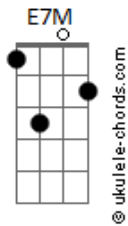

Ananda Morais - Só Eu

tom:

C (forma dos acordes no tom de B)

Capostrate na 1ª casa

Intro: E7M B7M E7M B7M Gb

[Primeira Parte]

E7M
Acordo sempre às nove da manhã
B7M
Faço um café que é sensacional
E7M
Você gostou de mim lá no Instagram
B7M
Sei que vai me adorar na vida real

E7M
Não é que eu seja perfeita
B7M
Mas quando eu erro, sei me desculpar
E7M
Eu sei que tudo se ajesta, não tem receita
B7M
Às vezes não dá pra escapar

[Refrão]

E7M B7M
Eu sei que eu vou gostar, gostar de você
E7M Gb E7M B7M
Se você me der espaço pra ser só eu, sozinha
E7M B7M
Eu sempre tô tão na minha
E7M B7M
Não sabia que você vinha
E7M
Que ironia
B7M E7M
Era tudo, tudo, tudo que eu queria

[Segundo Parte]

E7M
Eu tenho metas mil, objetivos
B7M
Eu ando sempre meio apressada

Acordes

E7M
Se quer ficar tem que entrar no ritmo, bebê
B7M
Vem que eu tô atrasada

[Refrão]

E7M B7M
Eu sei que eu vou gostar, gostar de você
E7M Gb E7M B7M
Se você me der espaço pra ser só eu, sozinha
E7M B7M
Eu sempre tô tão na minha
E7M B7M
Não sabia que você vinha
E7M
Que ironia
B7M E7M
Era tudo, tudo, tudo que eu queria