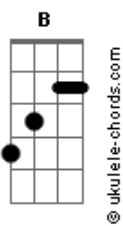

Ananda Morais - Só Eu

tom:

C (forma dos acordes no tom de B)

Capostrate na 1ª casa

Intro: E7M B7M E7M B7M Gb

[Primeira Parte]

E7M
Acordo sempre às nove da manhã
B7M
Faço um café que é sensacional
E7M
Você gostou de mim lá no Instagram
B7M
Sei que vai me adorar na vida real

E7M
Não é que eu seja perfeita
B7M
Mas quando eu erro, sei me desculpar
E7M
Eu sei que tudo se ajesta, não tem receita
B7M
Às vezes não dá pra escapar

[Refrão]

E7M B7M
Eu sei que eu vou gostar, gostar de você
E7M Gb E7M B7M
Se você me der espaço pra ser só eu, sozinha
E7M B7M
Eu sempre tô tão na minha
E7M B7M
Não sabia que você vinha
E7M
Que ironia
B7M E7M
Era tudo, tudo, tudo que eu queria

[Segundo Parte]

E7M
Eu tenho metas mil, objetivos
B7M
Eu ando sempre meio apressada

Acordes

E7M
Se quer ficar tem que entrar no ritmo, bebê
B7M
Vem que eu tô atrasada

[Refrão]

E7M B7M
Eu sei que eu vou gostar, gostar de você
E7M Gb E7M B7M
Se você me der espaço pra ser só eu, sozinha
E7M B7M
Eu sempre tô tão na minha
E7M B7M
Não sabia que você vinha
E7M
Que ironia
B7M E7M
Era tudo, tudo, tudo que eu queria

[Ponte]

B7M
Mas calma que eu posso até
E7M
Jogar uns jogos com você
B7M
Eu sei cantar, se você quiser
E7M G
E a gente pode ver anime junto na TV

(Kage Bunshin no Jutsu)

[Refrão Final]

E7M B7M
Só eu, sozinha
E7M B7M
Agora eu tô tão na tua
E7M B7M
Não sabia que você vinha
E7M
Que ironia
B7M
Era tudo, tudo, tudo que eu queria