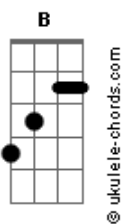

Ananda Morais - Só Eu

tom:

C (forma dos acordes no tom de B)

Capostrate na 1ª casa

Intro: E7M B7M E7M B7M Gb

[Primeira Parte]

E7M
Acordo sempre às nove da manhã
B7M
Faço um café que é sensacional
E7M
Você gostou de mim lá no Instagram
B7M
Sei que vai me adorar na vida real

E7M
Não é que eu seja perfeita
B7M
Mas quando eu erro, sei me desculpar
E7M
Eu sei que tudo se ajesta, não tem receita
B7M
Às vezes não dá pra escapar

[Refrão]

E7M B7M
Eu sei que eu vou gostar, gostar de você
E7M Gb E7M B7M
Se você me der espaço pra ser só eu, sozinha
E7M B7M
Eu sempre tô tão na minha
E7M B7M
Não sabia que você vinha
E7M
Que ironia
B7M E7M
Era tudo, tudo, tudo que eu queria

[Segundo Parte]

E7M
Eu tenho metas mil, objetivos
B7M
Eu ando sempre meio apressada

Acordes

E7M
Se quer ficar tem que entrar no ritmo, bebê
B7M
Vem que eu tô atrasada

[Refrão]

E7M B7M
Eu sei que eu vou gostar, gostar de você
E7M Gb E7M B7M
Se você me der espaço pra ser só eu, sozinha
E7M B7M
Eu sempre tô tão na minha
E7M B7M
Não sabia que você vinha
E7M
Que ironia
B7M E7M
Era tudo, tudo, tudo que eu queria

[Ponte]

B7M
Mas calma que eu posso até
E7M
Jogar uns jogos com você
B7M
Eu sei cantar, se você quiser
E7M G
E a gente pode ver anime junto na TV

(Kage Bunshin no Jutsu)

[Refrão Final]

E7M B7M
Só eu, sozinha
E7M B7M
Agora eu tô tão na tua
E7M B7M
Não sabia que você vinha
E7M
Que ironia
B7M
Era tudo, tudo, tudo que eu queria