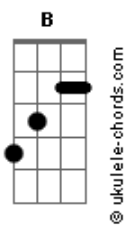

Ananda Morais - Só Eu

tom:

C (forma dos acordes no tom de B)

Capostrate na 1ª casa

Intro: E7M B7M E7M B7M Gb

[Primeira Parte]

E7M
Acordo sempre às nove da manhã
B7M
Faço um café que é sensacional
E7M
Você gostou de mim lá no Instagram
B7M
Sei que vai me adorar na vida real

E7M
Não é que eu seja perfeita
B7M
Mas quando eu erro, sei me desculpar
E7M
Eu sei que tudo se ajesta, não tem receita
B7M
Às vezes não dá pra escapar

[Refrão]

E7M B7M
Eu sei que eu vou gostar, gostar de você
E7M Gb E7M B7M
Se você me der espaço pra ser só eu, sozinha
E7M B7M
Eu sempre tô tão na minha
E7M B7M
Não sabia que você vinha
E7M
Que ironia
B7M E7M
Era tudo, tudo, tudo que eu queria

[Segundo Parte]

E7M
Eu tenho metas mil, objetivos
B7M
Eu ando sempre meio apressada

Acordes

E7M
Se quer ficar tem que entrar no ritmo, bebê
B7M
Vem que eu tô atrasada

[Refrão]

E7M B7M
Eu sei que eu vou gostar, gostar de você
E7M Gb E7M B7M
Se você me der espaço pra ser só eu, sozinha
E7M B7M
Eu sempre tô tão na minha
E7M B7M
Não sabia que você vinha
E7M
Que ironia
B7M E7M
Era tudo, tudo, tudo que eu queria

[Ponte]

B7M
Mas calma que eu posso até
E7M
Jogar uns jogos com você
B7M
Eu sei cantar, se você quiser
E7M G
E a gente pode ver anime junto na TV

(Kage Bunshin no Jutsu)
[Refrão Final]

E7M B7M
Só eu, sozinha
E7M B7M
Agora eu tô tão na tua
E7M B7M
Não sabia que você vinha
E7M
Que ironia
B7M
Era tudo, tudo, tudo que eu queria