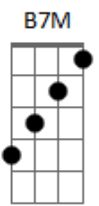

# Ananda Morais - Só Eu

tom:

C (forma dos acordes no tom de B)

Capostrate na 1ª casa

Intro: E7M B7M E7M B7M Gb

[Primeira Parte]

E7M  
Acordo sempre às nove da manhã  
B7M  
Faço um café que é sensacional  
E7M  
Você gostou de mim lá no Instagram  
B7M  
Sei que vai me adorar na vida real

E7M  
Não é que eu seja perfeita  
B7M  
Mas quando eu erro, sei me desculpar  
E7M  
Eu sei que tudo se ajesta, não tem receita  
B7M  
Às vezes não dá pra escapar

[Refrão]

E7M B7M  
Eu sei que eu vou gostar, gostar de você  
E7M Gb E7M B7M  
Se você me der espaço pra ser só eu, sozinha  
E7M B7M  
Eu sempre tô tão na minha  
E7M B7M  
Não sabia que você vinha  
E7M  
Que ironia  
B7M E7M  
Era tudo, tudo, tudo que eu queria

[Segundo Parte]

E7M  
Eu tenho metas mil, objetivos  
B7M  
Eu ando sempre meio apressada

## Acordes

© ukulele-chords.com

© ukulele-chords.com

© ukulele-chords.com

© ukulele-chords.com

© ukulele-chords.com

© ukulele-chords.com

E7M  
Se quer ficar tem que entrar no ritmo, bebê  
B7M  
Vem que eu tô atrasada