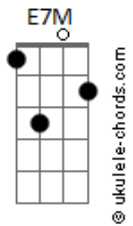

Ananda Morais - Só Eu

tom:

C (forma dos acordes no tom de B)

Capostrate na 1ª casa

Intro: E7M B7M E7M B7M Gb

[Primeira Parte]

E7M
Acordo sempre às nove da manhã
B7M
Faço um café que é sensacional
E7M
Você gostou de mim lá no Instagram
B7M
Sei que vai me adorar na vida real

E7M
Não é que eu seja perfeita
B7M
Mas quando eu erro, sei me desculpar
E7M
Eu sei que tudo se ajesta, não tem receita
B7M
Às vezes não dá pra escapar

[Refrão]

E7M B7M
Eu sei que eu vou gostar, gostar de você
E7M Gb E7M B7M
Se você me der espaço pra ser só eu, sozinha
E7M B7M
Eu sempre tô tão na minha
E7M B7M
Não sabia que você vinha
E7M
Que ironia
B7M E7M
Era tudo, tudo, tudo que eu queria

[Segundo Parte]

E7M
Eu tenho metas mil, objetivos
B7M
Eu ando sempre meio apressada

Acordes

E7M
Se quer ficar tem que entrar no ritmo, bebê
B7M
Vem que eu tô atrasada

[Refrão]

E7M B7M
Eu sei que eu vou gostar, gostar de você
E7M Gb E7M B7M
Se você me der espaço pra ser só eu, sozinha
E7M B7M
Eu sempre tô tão na minha
E7M B7M
Não sabia que você vinha
E7M
Que ironia
B7M E7M
Era tudo, tudo, tudo que eu queria