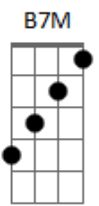

Ananda Morais - Só Eu

tom:

C (forma dos acordes no tom de B)

Capostrate na 1ª casa

Intro: E7M B7M E7M B7M Gb

[Primeira Parte]

E7M
Acordo sempre às nove da manhã
B7M
Faço um café que é sensacional
E7M
Você gostou de mim lá no Instagram
B7M
Sei que vai me adorar na vida real

E7M
Não é que eu seja perfeita
B7M
Mas quando eu erro, sei me desculpar
E7M
Eu sei que tudo se ajesta, não tem receita
B7M
Às vezes não dá pra escapar

[Refrão]

E7M B7M
Eu sei que eu vou gostar, gostar de você
E7M Gb E7M B7M
Se você me der espaço pra ser só eu, sozinha
E7M B7M
Eu sempre tô tão na minha
E7M B7M
Não sabia que você vinha
E7M
Que ironia
B7M E7M
Era tudo, tudo, tudo que eu queria

[Segundo Parte]

E7M
Eu tenho metas mil, objetivos
B7M
Eu ando sempre meio apressada

Acordes

© ukulele-chords.com

© ukulele-chords.com

© ukulele-chords.com

© ukulele-chords.com

© ukulele-chords.com

© ukulele-chords.com

E7M
Se quer ficar tem que entrar no ritmo, bebê
B7M
Vem que eu tô atrasada

[Refrão]

E7M B7M
Eu sei que eu vou gostar, gostar de você
E7M Gb E7M B7M
Se você me der espaço pra ser só eu, sozinha
E7M B7M
Eu sempre tô tão na minha
E7M B7M
Não sabia que você vinha
E7M
Que ironia
B7M E7M
Era tudo, tudo, tudo que eu queria