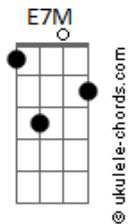

Ananda Morais - Só Eu

tom:

C (forma dos acordes no tom de B)

Capostrate na 1ª casa

Intro: E7M B7M E7M B7M Gb

[Primeira Parte]

E7M
Acordo sempre às nove da manhã
B7M
Faço um café que é sensacional
E7M
Você gostou de mim lá no Instagram
B7M
Sei que vai me adorar na vida real

E7M
Não é que eu seja perfeita
B7M
Mas quando eu erro, sei me desculpar
E7M
Eu sei que tudo se ajesta, não tem receita
B7M
Às vezes não dá pra escapar

[Refrão]

E7M B7M
Eu sei que eu vou gostar, gostar de você
E7M Gb E7M B7M
Se você me der espaço pra ser só eu, sozinha
E7M B7M
Eu sempre tô tão na minha
E7M B7M
Não sabia que você vinha
E7M
Que ironia
B7M E7M
Era tudo, tudo, tudo que eu queria

[Segundo Parte]

E7M
Eu tenho metas mil, objetivos
B7M
Eu ando sempre meio apressada

Acordes

E7M
Se quer ficar tem que entrar no ritmo, bebê
B7M
Vem que eu tô atrasada

[Refrão]

E7M B7M
Eu sei que eu vou gostar, gostar de você
E7M Gb E7M B7M
Se você me der espaço pra ser só eu, sozinha
E7M B7M
Eu sempre tô tão na minha
E7M B7M
Não sabia que você vinha
E7M
Que ironia
B7M E7M
Era tudo, tudo, tudo que eu queria