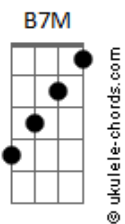

Ananda Morais - Só Eu

tom:

C (forma dos acordes no tom de B)

Capostrate na 1ª casa

Intro: E7M B7M E7M B7M Gb

[Primeira Parte]

E7M
Acordo sempre às nove da manhã
B7M
Faço um café que é sensacional
E7M
Você gostou de mim lá no Instagram
B7M
Sei que vai me adorar na vida real

E7M
Não é que eu seja perfeita
B7M
Mas quando eu erro, sei me desculpar
E7M
Eu sei que tudo se ajesta, não tem receita
B7M
Às vezes não dá pra escapar

[Refrão]

E7M B7M
Eu sei que eu vou gostar, gostar de você
E7M Gb E7M B7M
Se você me der espaço pra ser só eu, sozinha
E7M B7M
Eu sempre tô tão na minha
E7M B7M
Não sabia que você vinha
E7M
Que ironia
B7M E7M
Era tudo, tudo, tudo que eu queria

[Segundo Parte]

E7M
Eu tenho metas mil, objetivos
B7M
Eu ando sempre meio apressada

Acordes

E7M
Se quer ficar tem que entrar no ritmo, bebê
B7M
Vem que eu tô atrasada

[Refrão]

E7M B7M
Eu sei que eu vou gostar, gostar de você
E7M Gb E7M B7M
Se você me der espaço pra ser só eu, sozinha
E7M B7M
Eu sempre tô tão na minha
E7M B7M
Não sabia que você vinha
E7M
Que ironia
B7M E7M
Era tudo, tudo, tudo que eu queria

[Ponte]

B7M
Mas calma que eu posso até
E7M
Jogar uns jogos com você
B7M
Eu sei cantar, se você quiser
E7M G
E a gente pode ver anime junto na TV

(Kage Bunshin no Jutsu)

[Refrão Final]

E7M B7M
Só eu, sozinha
E7M B7M
Agora eu tô tão na tua
E7M B7M
Não sabia que você vinha
E7M
Que ironia
B7M
Era tudo, tudo, tudo que eu queria