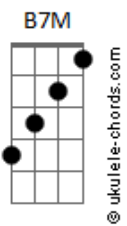

Ananda Morais - Só Eu

tom:

C (forma dos acordes no tom de B)

Capostrate na 1ª casa

Intro: E7M B7M E7M B7M Gb

[Primeira Parte]

E7M
Acordo sempre às nove da manhã
B7M
Faço um café que é sensacional
E7M
Você gostou de mim lá no Instagram
B7M
Sei que vai me adorar na vida real

E7M
Não é que eu seja perfeita
B7M
Mas quando eu erro, sei me desculpar
E7M
Eu sei que tudo se ajesta, não tem receita
B7M
Às vezes não dá pra escapar

[Refrão]

E7M B7M
Eu sei que eu vou gostar, gostar de você
E7M Gb E7M B7M
Se você me der espaço pra ser só eu, sozinha
E7M B7M
Eu sempre tô tão na minha
E7M B7M
Não sabia que você vinha
E7M
Que ironia
B7M E7M
Era tudo, tudo, tudo que eu queria

[Segundo Parte]

E7M
Eu tenho metas mil, objetivos
B7M
Eu ando sempre meio apressada

Acordes

E7M
Se quer ficar tem que entrar no ritmo, bebê
B7M
Vem que eu tô atrasada

[Refrão]

E7M B7M
Eu sei que eu vou gostar, gostar de você
E7M Gb E7M B7M
Se você me der espaço pra ser só eu, sozinha
E7M B7M
Eu sempre tô tão na minha
E7M B7M
Não sabia que você vinha
E7M
Que ironia
B7M E7M
Era tudo, tudo, tudo que eu queria

[Ponte]

B7M
Mas calma que eu posso até
E7M
Jogar uns jogos com você
B7M
Eu sei cantar, se você quiser
E7M G
E a gente pode ver anime junto na TV

(Kage Bunshin no Jutsu)
[Refrão Final]

E7M B7M
Só eu, sozinha
E7M B7M
Agora eu tô tão na tua
E7M B7M
Não sabia que você vinha
E7M
Que ironia
B7M
Era tudo, tudo, tudo que eu queria