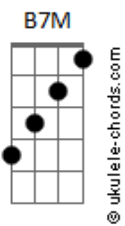

Ananda Morais - Só Eu

tom:

C (forma dos acordes no tom de B)

Capostrate na 1ª casa

Intro: E7M B7M E7M B7M Gb

[Primeira Parte]

E7M
Acordo sempre às nove da manhã
B7M
Faço um café que é sensacional
E7M
Você gostou de mim lá no Instagram
B7M
Sei que vai me adorar na vida real

E7M
Não é que eu seja perfeita
B7M
Mas quando eu erro, sei me desculpar
E7M
Eu sei que tudo se ajesta, não tem receita
B7M
Às vezes não dá pra escapar

[Refrão]

E7M B7M
Eu sei que eu vou gostar, gostar de você
E7M Gb E7M B7M
Se você me der espaço pra ser só eu, sozinha
E7M B7M
Eu sempre tô tão na minha
E7M B7M
Não sabia que você vinha
E7M
Que ironia
B7M E7M
Era tudo, tudo, tudo que eu queria

[Segundo Parte]

E7M
Eu tenho metas mil, objetivos
B7M
Eu ando sempre meio apressada

Acordes

E7M
Se quer ficar tem que entrar no ritmo, bebê
B7M
Vem que eu tô atrasada

[Refrão]

E7M B7M
Eu sei que eu vou gostar, gostar de você
E7M Gb E7M B7M
Se você me der espaço pra ser só eu, sozinha
E7M B7M
Eu sempre tô tão na minha
E7M B7M
Não sabia que você vinha
E7M
Que ironia
B7M E7M
Era tudo, tudo, tudo que eu queria

[Ponte]

B7M
Mas calma que eu posso até
E7M
Jogar uns jogos com você
B7M
Eu sei cantar, se você quiser
E7M G
E a gente pode ver anime junto na TV

(Kage Bunshin no Jutsu)

[Refrão Final]

E7M B7M
Só eu, sozinha
E7M B7M
Agora eu tô tão na tua
E7M B7M
Não sabia que você vinha
E7M
Que ironia
B7M
Era tudo, tudo, tudo que eu queria