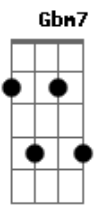

© ukulele-chords.com