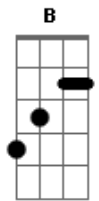

Analiss - Não Pauso Minha Música

tom:

Intro: **Dbm** **E** **B**
Dbm **E** **B**

B
Sai pra lá

Com essa conversa fiada

B
Dessa vez, meu bem

E
Ela não vai dar em nada

Gb
Cê sabe que eu não sou de enrolação

E **B**
Então eu já vou logo pro refrão

Dbm
Não pauso mais minha música

E
Pra ouvir seu audio

B
Você não me merece, some me esquece

Dbm
Dispensando suas desculpas

E
Sempre a mesma coisa

B
Não vou fazer de novo esse papel de troxa

[Solo] **Dbm** **E** **B**
Dbm **E** **B**

B
Sai pra lá

E
Com essa conversa fiada

Acordes

© ukulele-chords.com

© ukulele-chords.com

© ukulele-chords.com

© ukulele-chords.com