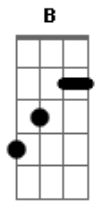

Analiss - Não Pauso Minha Música

tom:

Intro: **Dbm** **E** **B**
Dbm **E** **B**

B
Sai pra lá

Com essa conversa fiada

B
Dessa vez, meu bem

Ela não vai dar em nada

Gb
Cê sabe que eu não sou de enrolação

E **B**
Então eu já vou logo pro refrão

Dbm
Não pauso mais minha música

E
Pra ouvir seu audio

B
Você não me merece, some me esquece

Dbm
Dispensando suas desculpas

E
Sempre a mesma coisa

B
Não vou fazer de novo esse papel de troxa

[Solo] **Dbm** **E** **B**
Dbm **E** **B**

B
Sai pra lá

E
Com essa conversa fiada

Acordes

© ukulele-chords.com

© ukulele-chords.com

© ukulele-chords.com

© ukulele-chords.com