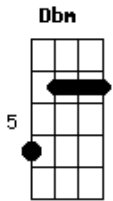

Analiss - Não Pauso Minha Música

tom:

Intro: **Dbm** **E** **B**
Dbm **E** **B**

B
Sai pra lá

Com essa conversa fiada

B
Dessa vez, meu bem

Ela não vai dar em nada

Gb
Cê sabe que eu não sou de enrolação

[Solo] **Dbm** **E** **B**
Dbm **E** **B**

B
Sai pra lá

E
Com essa conversa fiada

Acordes

© ukulele-chords.com

© ukulele-chords.com

© ukulele-chords.com

© ukulele-chords.com