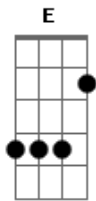

Analiss - Não Pauso Minha Música

tom:

Intro: **Dbm** **E** **B**
Dbm **E** **B**

B
Sai pra lá

Com essa conversa fiada

B
Dessa vez, meu bem

Ela não vai dar em nada

Gb
Cê sabe que eu não sou de enrolação

E **B**
Então eu já vou logo pro refrão

Dbm
Não pauso mais minha música

E
Pra ouvir seu audio

B
Você não me merece, some me esquece

Dbm
Dispensando suas desculpas

E
Sempre a mesma coisa

B
Não vou fazer de novo esse papel de troxa

[Solo] **Dbm** **E** **B**
Dbm **E** **B**

B
Sai pra lá

E
Com essa conversa fiada

Acordes

© ukulele-chords.com

© ukulele-chords.com

© ukulele-chords.com

© ukulele-chords.com