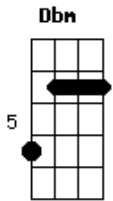

Analiss - Não Pauso Minha Música

tom:

Intro: **Dbm** **E** **B**
Dbm **E** **B**

B
Sai pra lá

Com essa conversa fiada

B
Dessa vez, meu bem

E
Ela não vai dar em nada

Gb
Cê sabe que eu não sou de enrolação

[Solo] **Dbm** **E** **B**
Dbm **E** **B**

B
Sai pra lá

E
Com essa conversa fiada

Acordes

© ukulele-chords.com

© ukulele-chords.com

© ukulele-chords.com

© ukulele-chords.com