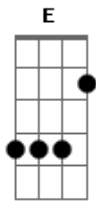

Analiss - Não Pauso Minha Música

tom:

Intro: **Dbm** **E** **B**
Dbm **E** **B**

B
Sai pra lá

Com essa conversa fiada

B
Dessa vez, meu bem

E
Ela não vai dar em nada

Gb
Cê sabe que eu não sou de enrolação

E **B**
Então eu já vou logo pro refrão

Dbm
Não pauso mais minha música

E
Pra ouvir seu audio

B
Você não me merece, some me esquece

Dbm
Dispensando suas desculpas

E
Sempre a mesma coisa

B
Não vou fazer de novo esse papel de troxa

[Solo] **Dbm** **E** **B**
Dbm **E** **B**

B
Sai pra lá

E
Com essa conversa fiada

Acordes

© ukulele-chords.com

© ukulele-chords.com

© ukulele-chords.com

© ukulele-chords.com