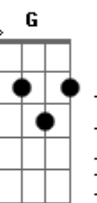

© ukulele-chords.com