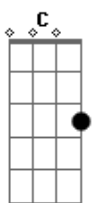

© ukulele-chords.com