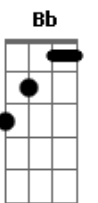

Analiss - Girassol

Tom: **D**

m

Na na na na na na oooo
Am Em Dm F
 Na na na na na na oooo
Am Em Que pena, fechei a porta desisti de ter você **Am**
Em Que pena, hoje o dia esta tão triste mas vai passar, aaa **F G**
Am Eu via todo dia da janela um lindo girassol **Am**
Em Tão amarelo que brilhava mais que a própria luz do sol
Bb C E a borboleta na janela ao lado dele se sentia em paz
Bb C Parecia ter vontade de ficar ali um pouco mais

Dm Sou como um girassol
C Bb Que já não é tão amarelo como numa noite de verão
C Gm E a borboleta que rondava já não vem faz um tempão
C Ohhh uuu oooo

Dm Sou como um girassol
C Bb Tão amarelo esperando a luz do sol chegar
C Gm C E se a mesma borboleta ainda vai voltar aaaa

Dm C Gm Bb Na na na na na na oooo
Am Em Dm F Na na na na na na oooo
Am Que pena **Bb**

Acordes

© ukulele-chords.com

© ukulele-chords.com

© ukulele-chords.com

© ukulele-chords.com

© ukulele-chords.com

© ukulele-chords.com