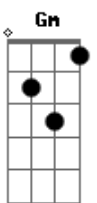

© ukulele-chords.com