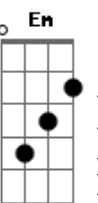

Analiss - Girassol

Tom: **D**

m

Na na na na na na oooo
Am Em Dm F
 Na na na na na na oooo
Am Em Que pena, fechei a porta desisti de ter você **Am**
Em Que pena, hoje o dia esta tão triste mas vai passar, aaa **F G**
Am Eu via todo dia da janela um lindo girassol **Am**
Em Tão amarelo que brilhava mais que a própria luz do sol
Bb C E a borboleta na janela ao lado dele se sentia em paz
Bb C Parecia ter vontade de ficar ali um pouco mais

Dm Sou como um girassol
C Bb Que já não é tão amarelo como numa noite de verão
C Gm E a borboleta que rondava já não vem faz um tempão
C Ohhh uuu oooo

Dm Sou como um girassol
C Bb Tão amarelo esperando a luz do sol chegar
C Gm C E se a mesma borboleta ainda vai voltar aaaa

Dm C Gm Bb Na na na na na na oooo
Am Em Dm F Na na na na na na oooo
Am Que pena **Bb**

Acordes

© ukulele-chords.com

© ukulele-chords.com

© ukulele-chords.com

© ukulele-chords.com

© ukulele-chords.com

© ukulele-chords.com