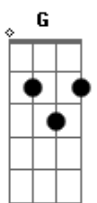

© ukulele-chords.com