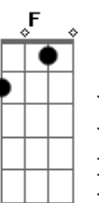

© ukulele-chords.com