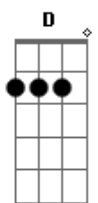

Analiss - Girassol

Tom: **D**

m

Na na na na na na oooo
Am Em Dm F
Na na na na na na oooo
Am Em Que pena, fechei a porta desisti de ter você **Am**
Em Que pena, hoje o dia esta tão triste mas vai passar, aaa **F G**
Am Eu via todo dia da janela um lindo girassol **Am**
Em Tão amarelo que brilhava mais que a própria luz do sol
Bb C E a borboleta na janela ao lado dele se sentia em paz
Bb C Parecia ter vontade de ficar ali um pouco mais

Dm Sou como um girassol
C Bb Que já não é tão amarelo como numa noite de verão
C Gm E a borboleta que rondava já não vem faz um tempão
C Ohhh uuu oooo

Dm Sou como um girassol
C Bb Tão amarelo esperando a luz do sol chegar
C Gm C E se a mesma borboleta ainda vai voltar aaaa

Dm C Ah, cê sabe to te esperando
Gm Bb mas ta difícil porque a vida vai passando

Eu gosto mesmo quando a gente fica junto
Am Pra qualquer coisa em qualquer mundo
Em Pode ser que a gente nunca fique junto mesmo
Dm Pode até ser
F Tem tanta coisa que eu quero viver por ai
Am Com você pra ver você sorrir
Em Beijar sua boca, se divertir
Gm Estar contigo seja onde for
Bb Eu tô aqui, tô te esperando
C Não demora vai

Dm Sou como um girassol
C Bb Que já não é tão amarelo como numa noite de verão
C Gm E a borboleta que rondava já não vem faz um tempão
C Ohhh uuu oooo

Dm Sou como um girassol
C Bb Tão amarelo esperando a luz do sol chegar
C Gm C E se a mesma borboleta ainda vai voltar aaaa

Dm C Gm Bb Na na na na na na oooo
Am Em Dm F Na na na na na na oooo
Am Que pena **Bb**

Acordes

© ukulele-chords.com