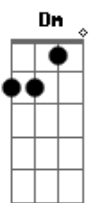

© ukulele-chords.com