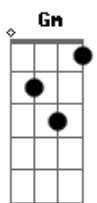

Analiss - Girassol

Tom: **D**

m

Na na na na na na oooo
Am Em Dm F
 Na na na na na na oooo
Am Em Que pena, fechei a porta desisti de ter você **Am**
Em Que pena, hoje o dia esta tão triste mas vai passar, aaa **F G**
Am Eu via todo dia da janela um lindo girassol **Am**
Em Tão amarelo que brilhava mais que a própria luz do sol
Bb C E a borboleta na janela ao lado dele se sentia em paz
Bb C Parecia ter vontade de ficar ali um pouco mais

Dm Sou como um girassol
C Bb Que já não é tão amarelo como numa noite de verão
C Gm E a borboleta que rondava já não vem faz um tempão
C Ohhh uuu oooo

Dm Sou como um girassol
C Bb Tão amarelo esperando a luz do sol chegar
C Gm C E se a mesma borboleta ainda vai voltar aaaa

Dm C Gm Bb Na na na na na na oooo
Am Em Dm F Na na na na na na oooo
Am Que pena **Bb**

Acordes

© ukulele-chords.com

© ukulele-chords.com

© ukulele-chords.com

© ukulele-chords.com

© ukulele-chords.com

© ukulele-chords.com