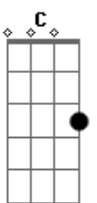

Analiss - Girassol

Tom: **D**

m

Na na na na na na oooo
Am Em Dm F
 Na na na na na na oooo
Am Em Que pena, fechei a porta desisti de ter você **Am**
Em Que pena, hoje o dia esta tão triste mas vai passar, aaa **F G**
Am Eu via todo dia da janela um lindo girassol **Am**
Em Tão amarelo que brilhava mais que a própria luz do sol
Bb C E a borboleta na janela ao lado dele se sentia em paz
Bb C Parecia ter vontade de ficar ali um pouco mais

Dm Sou como um girassol
C Bb Que já não é tão amarelo como numa noite de verão
C Gm E a borboleta que rondava já não vem faz um tempão
C Ohhh uuu oooo

Dm Sou como um girassol
C Bb Tão amarelo esperando a luz do sol chegar
C Gm C E se a mesma borboleta ainda vai voltar aaaa

Dm C Gm Bb Na na na na na na oooo
Am Em Dm F Na na na na na na oooo
Am Que pena **Bb**

Acordes

© ukulele-chords.com

© ukulele-chords.com

© ukulele-chords.com

© ukulele-chords.com

© ukulele-chords.com

© ukulele-chords.com