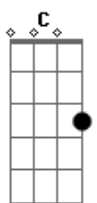

Analiss - Girassol

Tom: **D**

m

Na na na na na na oooo
Am Em Dm F
 Na na na na na na oooo
Am Em Que pena, fechei a porta desisti de ter você **Am**
Em Que pena, hoje o dia esta tão triste mas vai passar, aaa **F G**
Am Eu via todo dia da janela um lindo girassol **Am**
Em Tão amarelo que brilhava mais que a própria luz do sol
Bb C E a borboleta na janela ao lado dele se sentia em paz
Bb C Parecia ter vontade de ficar ali um pouco mais

Dm Sou como um girassol
C Bb Que já não é tão amarelo como numa noite de verão
C Gm E a borboleta que rondava já não vem faz um tempão
C Ohhh uuu oooo

Dm Sou como um girassol
C Bb Tão amarelo esperando a luz do sol chegar
C Gm C E se a mesma borboleta ainda vai voltar aaaa

Dm C Gm Bb Na na na na na na oooo
Am Em Dm F Na na na na na na oooo
Am Que pena **Bb**

Acordes

© ukulele-chords.com

© ukulele-chords.com

© ukulele-chords.com

© ukulele-chords.com

© ukulele-chords.com

© ukulele-chords.com