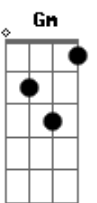

Analiss - Girassol

Tom: **D**

m

Na na na na na na oooo
Am Em Dm F
 Na na na na na na oooo
Am Em Que pena, fechei a porta desisti de ter você **Am**
Em Que pena, hoje o dia esta tão triste mas vai passar, aaa **F G**
Am Eu via todo dia da janela um lindo girassol **Am**
Em Tão amarelo que brilhava mais que a própria luz do sol
Bb C E a borboleta na janela ao lado dele se sentia em paz
Bb C Parecia ter vontade de ficar ali um pouco mais

Dm Sou como um girassol
C Bb Que já não é tão amarelo como numa noite de verão
C Gm E a borboleta que rondava já não vem faz um tempão
C Ohhh uuu oooo

Dm Sou como um girassol
C Bb Tão amarelo esperando a luz do sol chegar
C Gm C E se a mesma borboleta ainda vai voltar aaaa

Dm C Gm Bb Na na na na na na oooo
Am Em Dm F Na na na na na na oooo
Am Que pena **Bb**

Acordes

© ukulele-chords.com

© ukulele-chords.com

© ukulele-chords.com

© ukulele-chords.com

© ukulele-chords.com

© ukulele-chords.com