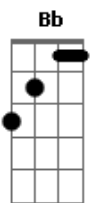

Analiss - Girassol

Tom: **D**

m

Na na na na na na oooo
Am Em Dm F
 Na na na na na na oooo
Am Em Que pena, fechei a porta desisti de ter você **Am**
Em Que pena, hoje o dia esta tão triste mas vai passar, aaa **F G**
Am Eu via todo dia da janela um lindo girassol **Am**
Em Tão amarelo que brilhava mais que a própria luz do sol
Bb C E a borboleta na janela ao lado dele se sentia em paz
Bb C Parecia ter vontade de ficar ali um pouco mais

Dm Sou como um girassol
C Bb Que já não é tão amarelo como numa noite de verão
C Gm E a borboleta que rondava já não vem faz um tempão
C Ohhh uuu oooo

Dm Sou como um girassol
C Bb Tão amarelo esperando a luz do sol chegar
C Gm C E se a mesma borboleta ainda vai voltar aaaa

Dm C Gm Bb Na na na na na na oooo
Am Em Dm F Na na na na na na oooo
Am Que pena **Bb**

Acordes

© ukulele-chords.com

© ukulele-chords.com

© ukulele-chords.com

© ukulele-chords.com

© ukulele-chords.com

© ukulele-chords.com