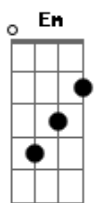

Analiss - Girassol

Tom: **D**

m

Na na na na na na oooo
Am Em Dm F
 Na na na na na na oooo
Am Em Que pena, fechei a porta desisti de ter você **Am**
Em Que pena, hoje o dia esta tão triste mas vai passar, aaa **F G**
Am Eu via todo dia da janela um lindo girassol **Am**
Em Tão amarelo que brilhava mais que a própria luz do sol
Bb C E a borboleta na janela ao lado dele se sentia em paz
Bb C Parecia ter vontade de ficar ali um pouco mais

Dm Sou como um girassol
C Bb Que já não é tão amarelo como numa noite de verão
C Gm E a borboleta que rondava já não vem faz um tempão
C Ohhh uuu oooo

Dm Sou como um girassol
C Bb Tão amarelo esperando a luz do sol chegar
C Gm C E se a mesma borboleta ainda vai voltar aaaa

Dm C Gm Bb Na na na na na na oooo
Am Em Dm F Na na na na na na oooo
Am Que pena **Bb**

Acordes

© ukulele-chords.com

© ukulele-chords.com

© ukulele-chords.com

© ukulele-chords.com

© ukulele-chords.com

© ukulele-chords.com