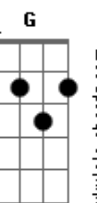

© ukulele-chords.com