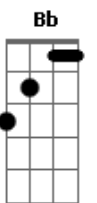

© ukulele-chords.com