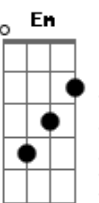

© ukulele-chords.com