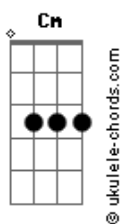

# Analiss - Arrependimento da Desgrama

tom:

Cm (forma dos acordes no tom de Bm)

Capostrate na 1ª casa

Intro: G A Gbm Bm

D A  
Tão experiente, coração treinado  
Gbm  
Mas meu mundo parou em cima de você  
Bm  
Dentro do quarto

G A  
Tava bem sozinha sem me envolver  
Gbm  
Mas depois de ontem  
Bm  
Acordei toda você, você  
A  
Tinha amor no meio do prazer

G A  
Eu levei a sério uu, uu, uuu, u u u  
Bm  
Quem era só pra eu levar pra cama

## Acordes

Bm  
Ôh arrependimento da desgrama

Ai que raiva que tô

[Solo] G A Bm

G A  
Tava bem sozinha sem me envolver

Gbm  
Mas depois de ontem

Bm  
Acordei toda você, você

A  
Tinha amor no meio do prazer