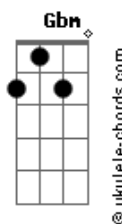

Analiss - Arrependimento da Desgrama

tom:

Cm (forma dos acordes no tom de Bm)

Capostrate na 1ª casa

Intro: G A Gbm Bm

D A
Tão experiente, coração treinado
Gbm
Mas meu mundo parou em cima de você
Bm
Dentro do quarto

G A
Tava bem sozinha sem me envolver
Gbm
Mas depois de ontem
Bm
Acordei toda você, você
A
Tinha amor no meio do prazer

G A
Eu levei a sério uu, uu, uuu, u u u
Bm
Quem era só pra eu levar pra cama

Só levar pra cama
G A
Eu levei a sério uu, uu, uuu, u u u
Bm
Ôh arrependimento da desgrama

Ai que raiva que tô

G A
Eu levei a sério uu, uu, uuu, u u u
Bm
Quem era só pra eu levar pra cama

Só levar pra cama
G A
Eu levei a sério uu, uu, uuu, u u u

Acordes

Bm
Ôh arrependimento da desgrama

Ai que raiva que tô

[Solo] G A Bm

G A
Tava bem sozinha sem me envolver

Gbm
Mas depois de ontem

Bm
Acordei toda você, você

A
Tinha amor no meio do prazer

G A
Eu levei a sério uu, uu, uuu, u u u

Bm
Quem era só pra eu levar pra cama

Só levar pra cama

G A
Eu levei a sério uu, uu, uuu, u u u

Bm
Ôh arrependimento da desgrama

Ai que raiva que tô

G A
Eu levei a sério uu, uu, uuu, u u u

Bm
Quem era só pra eu levar pra cama

Só levar pra cama

G A
Eu levei a sério uu, uu, uuu, u u u

Bm
Ôh arrependimento da desgrama

Ai que raiva que tô