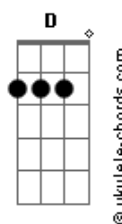

Analiss - Arrependimento da Desgrama

tom: **Cm** (forma dos acordes no tom de **Bm**)
Capotraste na 1ª casa
Intro: **G A Gbm Bm**

D
Tão experiente, coração treinado
Gbm
Mas meu mundo parou em cima de você
Bm
Dentro do quarto

G **A**
Tava bem sozinha sem me envolver
Gbm
Mas depois de ontem
Bm
Acordei toda você, você
A
Tinha amor no meio do prazer

G **A**
Eu levei a sério uu, uu, uuu, u u u
Bm
Quem era só pra eu levar pra cama

Só levar pra cama
G **A**
Eu levei a sério uu, uu, uuu, u u u
Bm
Ôh arrependimento da desgrama

Ai que raiva que tô

G **A**
Eu levei a sério uu, uu, uuu, u u u
Bm
Quem era só pra eu levar pra cama

Só levar pra cama
G **A**
Eu levei a sério uu, uu, uuu, u u u

Acordes

Bm
Ôh arrependimento da desgrama

Ai que raiva que tô

[Solo] **G A Bm**

G **A**
Tava bem sozinha sem me envolver

Gbm
Mas depois de ontem

Bm
Acordei toda você, você

A
Tinha amor no meio do prazer

G **A**
Eu levei a sério uu, uu, uuu, u u u

Bm
Quem era só pra eu levar pra cama

Só levar pra cama

G **A**
Eu levei a sério uu, uu, uuu, u u u

Bm
Ôh arrependimento da desgrama

Ai que raiva que tô

G **A**
Eu levei a sério uu, uu, uuu, u u u

Bm
Quem era só pra eu levar pra cama

Só levar pra cama

G **A**
Eu levei a sério uu, uu, uuu, u u u

Bm
Ôh arrependimento da desgrama

Ai que raiva que tô