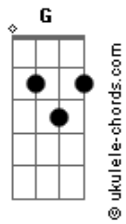

Analiss - Arrependimento da Desgrama

tom:

Cm (forma dos acordes no tom de Bm)

Capostrate na 1ª casa
Intro: G A Gbm Bm

D A
Tão experiente, coração treinado
Gbm
Mas meu mundo parou em cima de você
Bm
Dentro do quarto

G A
Tava bem sozinha sem me envolver
Gbm
Mas depois de ontem
Bm
Acordei toda você, você
A
Tinha amor no meio do prazer

G A
Eu levei a sério uu, uu, uuu, u u u
Bm
Quem era só pra eu levar pra cama
Só levar pra cama

G A
Eu levei a sério uu, uu, uuu, u u u
Bm
Ôh arrependimento da desgrama
Ai que raiva que tô

G A
Eu levei a sério uu, uu, uuu, u u u
Bm
Quem era só pra eu levar pra cama
Só levar pra cama

G A
Eu levei a sério uu, uu, uuu, u u u

Acordes

Bm
Ôh arrependimento da desgrama

Ai que raiva que tô

[Solo] G A Bm

G A
Tava bem sozinha sem me envolver

Gbm
Mas depois de ontem

Bm
Acordei toda você, você

A
Tinha amor no meio do prazer

G A
Eu levei a sério uu, uu, uuu, u u u

Bm
Quem era só pra eu levar pra cama

Só levar pra cama

G A
Eu levei a sério uu, uu, uuu, u u u

Bm
Ôh arrependimento da desgrama

Ai que raiva que tô

G A
Eu levei a sério uu, uu, uuu, u u u

Bm
Quem era só pra eu levar pra cama

Só levar pra cama

G A
Eu levei a sério uu, uu, uuu, u u u

Bm
Ôh arrependimento da desgrama

Ai que raiva que tô