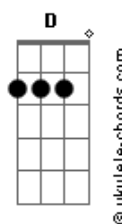

Analiss - Arrependimento da Desgrama

tom:

Cm (forma dos acordes no tom de Bm)

Capostrate na 1ª casa

Intro: G A Gbm Bm

D A
Tão experiente, coração treinado
Gbm
Mas meu mundo parou em cima de você
Bm
Dentro do quarto

G A
Tava bem sozinha sem me envolver
Gbm
Mas depois de ontem
Bm
Acordei toda você, você
A
Tinha amor no meio do prazer

G A
Eu levei a sério uu, uu, uuu, u u u
Bm
Quem era só pra eu levar pra cama

Só levar pra cama
G A
Eu levei a sério uu, uu, uuu, u u u
Bm
Ôh arrependimento da desgrama

Ai que raiva que tô

G A
Eu levei a sério uu, uu, uuu, u u u
Bm
Quem era só pra eu levar pra cama

Só levar pra cama
G A
Eu levei a sério uu, uu, uuu, u u u

Acordes

Bm
Ôh arrependimento da desgrama

Ai que raiva que tô

[Solo] G A Bm

G A
Tava bem sozinha sem me envolver

Gbm
Mas depois de ontem

Bm
Acordei toda você, você

A
Tinha amor no meio do prazer

G A
Eu levei a sério uu, uu, uuu, u u u

Bm
Quem era só pra eu levar pra cama

Só levar pra cama

G A
Eu levei a sério uu, uu, uuu, u u u

Bm
Ôh arrependimento da desgrama

Ai que raiva que tô

G A
Eu levei a sério uu, uu, uuu, u u u

Bm
Quem era só pra eu levar pra cama

Só levar pra cama

G A
Eu levei a sério uu, uu, uuu, u u u

Bm
Ôh arrependimento da desgrama

Ai que raiva que tô