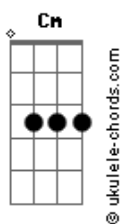

# Analiss - Arrependimento da Desgrama

tom:

Cm (forma dos acordes no tom de Bm)

Capostrate na 1ª casa

Intro: G A Gbm Bm

D  
Tão experiente, coração treinado  
Mas meu mundo parou em cima de você  
Dentro do quarto

G A  
Tava bem sozinha sem me envolver  
Mas depois de ontem  
Bm  
Acordei toda você, você  
Tinha amor no meio do prazer

G A  
Eu levei a sério uu, uu, uuu, u u u  
Bm  
Quem era só pra eu levar pra cama  
Só levar pra cama  
G A  
Eu levei a sério uu, uu, uuu, u u u  
Bm  
Ôh arrependimento da desgrama  
Ai que raiva que tô

## Acordes

Bm  
Ôh arrependimento da desgrama

Ai que raiva que tô

[Solo] G A Bm

G A  
Tava bem sozinha sem me envolver  
Mas depois de ontem  
Bm  
Acordei toda você, você  
Tinha amor no meio do prazer

G A  
Eu levei a sério uu, uu, uuu, u u u  
Bm  
Quem era só pra eu levar pra cama  
Só levar pra cama  
Eu levei a sério uu, uu, uuu, u u u  
Bm  
Ôh arrependimento da desgrama