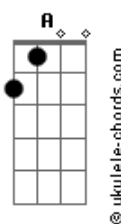

Analiss - Arrependimento da Desgrama

tom:

Cm (forma dos acordes no tom de Bm)

Capostrate na 1ª casa

Intro: G A Gbm Bm

D A
Tão experiente, coração treinado
Gbm
Mas meu mundo parou em cima de você
Bm
Dentro do quarto

G A
Tava bem sozinha sem me envolver
Gbm
Mas depois de ontem
Bm
Acordei toda você, você
A
Tinha amor no meio do prazer

G A
Eu levei a sério uu, uu, uuu, u u u
Bm
Quem era só pra eu levar pra cama

Só levar pra cama
G A
Eu levei a sério uu, uu, uuu, u u u
Bm
Ôh arrependimento da desgrama

Ai que raiva que tô

G A
Eu levei a sério uu, uu, uuu, u u u
Bm
Quem era só pra eu levar pra cama

Só levar pra cama
G A
Eu levei a sério uu, uu, uuu, u u u

Acordes

Bm
Ôh arrependimento da desgrama

Ai que raiva que tô

[Solo] G A Bm

G A
Tava bem sozinha sem me envolver

Gbm
Mas depois de ontem

Bm
Acordei toda você, você

A
Tinha amor no meio do prazer

G A
Eu levei a sério uu, uu, uuu, u u u

Bm
Quem era só pra eu levar pra cama

Só levar pra cama

G A
Eu levei a sério uu, uu, uuu, u u u

Bm
Ôh arrependimento da desgrama

Ai que raiva que tô

G A
Eu levei a sério uu, uu, uuu, u u u

Bm
Quem era só pra eu levar pra cama

Só levar pra cama

G A
Eu levei a sério uu, uu, uuu, u u u

Bm
Ôh arrependimento da desgrama

Ai que raiva que tô