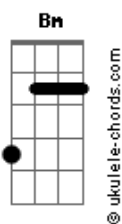

# Analiss - Arrependimento da Desgrama

tom:

Cm (forma dos acordes no tom de Bm)

Capostrate na 1ª casa

Intro: G A Gbm Bm

D A  
Tão experiente, coração treinado  
Gbm  
Mas meu mundo parou em cima de você  
Bm  
Dentro do quarto

G A  
Tava bem sozinha sem me envolver  
Gbm  
Mas depois de ontem  
Bm  
Acordei toda você, você  
A  
Tinha amor no meio do prazer

G A  
Eu levei a sério uu, uu, uuu, u u u  
Bm  
Quem era só pra eu levar pra cama

## Acordes

Bm  
Ôh arrependimento da desgrama

Ai que raiva que tô

[Solo] G A Bm

G A  
Tava bem sozinha sem me envolver

Gbm  
Mas depois de ontem

Bm  
Acordei toda você, você

A  
Tinha amor no meio do prazer