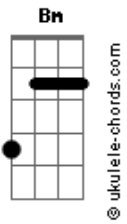

Analiss - Arrependimento da Desgrama

tom:

Cm (forma dos acordes no tom de Bm)

Capostrate na 1ª casa
Intro: G A Gbm Bm

D A
Tão experiente, coração treinado
Gbm
Mas meu mundo parou em cima de você
Bm
Dentro do quarto

G A
Tava bem sozinha sem me envolver
Gbm
Mas depois de ontem
Bm
Acordei toda você, você
A
Tinha amor no meio do prazer

G A
Eu levei a sério uu, uu, uuu, u u u
Bm
Quem era só pra eu levar pra cama
Só levar pra cama

G A
Eu levei a sério uu, uu, uuu, u u u
Bm
Ôh arrependimento da desgrama
Ai que raiva que tô

G A
Eu levei a sério uu, uu, uuu, u u u
Bm
Quem era só pra eu levar pra cama
Só levar pra cama

G A
Eu levei a sério uu, uu, uuu, u u u

Acordes

Bm
Ôh arrependimento da desgrama

Ai que raiva que tô

[Solo] G A Bm

G A
Tava bem sozinha sem me envolver

Gbm
Mas depois de ontem

Bm
Acordei toda você, você

A
Tinha amor no meio do prazer

G A
Eu levei a sério uu, uu, uuu, u u u

Bm
Quem era só pra eu levar pra cama

Só levar pra cama

G A
Eu levei a sério uu, uu, uuu, u u u

Bm
Ôh arrependimento da desgrama

Ai que raiva que tô

G A
Eu levei a sério uu, uu, uuu, u u u

Bm
Quem era só pra eu levar pra cama

Só levar pra cama

G A
Eu levei a sério uu, uu, uuu, u u u

Bm
Ôh arrependimento da desgrama

Ai que raiva que tô