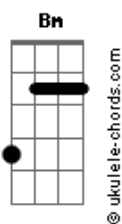

Analiss - Arrependimento da Desgrama

tom: **Cm** (forma dos acordes no tom de **Bm**)
 Capotraste na 1ª casa
 Intro: **G A Gbm Bm**

D
 Tão experiente, coração treinado
Gbm
 Mas meu mundo parou em cima de você
Bm
 Dentro do quarto

G **A**
 Tava bem sozinha sem me envolver
Gbm
 Mas depois de ontem
Bm
 Acordei toda você, você
A
 Tinha amor no meio do prazer

G **A**
 Eu levei a sério uu, uu, uuu, u u u
Bm
 Quem era só pra eu levar pra cama

Acordes

Bm
 Ôh arrependimento da desgrama

Ai que raiva que tô

[Solo] **G A Bm**

G **A**
 Tava bem sozinha sem me envolver

Gbm
 Mas depois de ontem

Bm
 Acordei toda você, você

A
 Tinha amor no meio do prazer