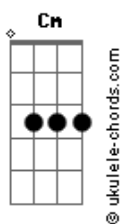

Analiss - Arrependimento da Desgrama

tom: **Cm** (forma dos acordes no tom de **Bm**)
 Capotraste na 1ª casa
 Intro: **G A Gbm Bm**

D
 Tão experiente, coração treinado
Gbm
 Mas meu mundo parou em cima de você
Bm
 Dentro do quarto

G **A**
 Tava bem sozinha sem me envolver
Gbm
 Mas depois de ontem
Bm
 Acordei toda você, você
A
 Tinha amor no meio do prazer

G **A**
 Eu levei a sério uu, uu, uuu, u u u
Bm
 Quem era só pra eu levar pra cama

Acordes

Bm
 Ôh arrependimento da desgrama

Ai que raiva que tô

[Solo] **G A Bm**

G **A**
 Tava bem sozinha sem me envolver

Gbm
 Mas depois de ontem

Bm
 Acordei toda você, você

A
 Tinha amor no meio do prazer