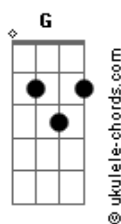

Analiss - Arrependimento da Desgrama

tom:

Cm (forma dos acordes no tom de Bm)

Capostrate na 1ª casa

Intro: G A Gbm Bm

D A
Tão experiente, coração treinado
Gbm
Mas meu mundo parou em cima de você
Bm
Dentro do quarto

G A
Tava bem sozinha sem me envolver
Gbm
Mas depois de ontem
Bm
Acordei toda você, você
A
Tinha amor no meio do prazer

G A
Eu levei a sério uu, uu, uuu, u u u
Bm
Quem era só pra eu levar pra cama

Só levar pra cama
G A
Eu levei a sério uu, uu, uuu, u u u
Bm
Ôh arrependimento da desgrama

Ai que raiva que tô

G A
Eu levei a sério uu, uu, uuu, u u u
Bm
Quem era só pra eu levar pra cama

Só levar pra cama
G A
Eu levei a sério uu, uu, uuu, u u u

Acordes

Bm
Ôh arrependimento da desgrama

Ai que raiva que tô

[Solo] G A Bm

G A
Tava bem sozinha sem me envolver

Gbm
Mas depois de ontem

Bm
Acordei toda você, você

A
Tinha amor no meio do prazer

G A
Eu levei a sério uu, uu, uuu, u u u

Bm
Quem era só pra eu levar pra cama

Só levar pra cama

G A
Eu levei a sério uu, uu, uuu, u u u

Bm
Ôh arrependimento da desgrama

Ai que raiva que tô

G A
Eu levei a sério uu, uu, uuu, u u u

Bm
Quem era só pra eu levar pra cama

Só levar pra cama

G A
Eu levei a sério uu, uu, uuu, u u u

Bm
Ôh arrependimento da desgrama

Ai que raiva que tô