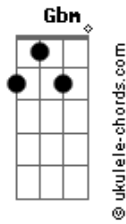

Analiss - Arrependimento da Desgrama

tom:

Cm (forma dos acordes no tom de Bm)

Capostrate na 1ª casa
Intro: G A Gbm Bm

D A
Tão experiente, coração treinado
Gbm
Mas meu mundo parou em cima de você
Bm
Dentro do quarto

G A
Tava bem sozinha sem me envolver
Gbm
Mas depois de ontem
Bm
Acordei toda você, você
A
Tinha amor no meio do prazer

G A
Eu levei a sério uu, uu, uuu, u u u
Bm
Quem era só pra eu levar pra cama
Só levar pra cama

G A
Eu levei a sério uu, uu, uuu, u u u
Bm
Ôh arrependimento da desgrama
Ai que raiva que tô

G A
Eu levei a sério uu, uu, uuu, u u u
Bm
Quem era só pra eu levar pra cama
Só levar pra cama

G A
Eu levei a sério uu, uu, uuu, u u u

Acordes

Bm
Ôh arrependimento da desgrama

Ai que raiva que tô

[Solo] G A Bm

G A
Tava bem sozinha sem me envolver

Gbm
Mas depois de ontem

Bm
Acordei toda você, você

A
Tinha amor no meio do prazer

G A
Eu levei a sério uu, uu, uuu, u u u

Bm
Quem era só pra eu levar pra cama

Só levar pra cama

G A
Eu levei a sério uu, uu, uuu, u u u

Bm
Ôh arrependimento da desgrama

Ai que raiva que tô

G A
Eu levei a sério uu, uu, uuu, u u u

Bm
Quem era só pra eu levar pra cama

Só levar pra cama

G A
Eu levei a sério uu, uu, uuu, u u u

Bm
Ôh arrependimento da desgrama

Ai que raiva que tô