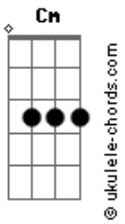

Analiss - Arrependimento da Desgrama

tom:

Cm (forma dos acordes no tom de Bm)

Capostrate na 1ª casa
Intro: G A Gbm Bm

D A
Tão experiente, coração treinado
Gbm
Mas meu mundo parou em cima de você
Bm
Dentro do quarto

G A
Tava bem sozinha sem me envolver
Gbm
Mas depois de ontem
Bm
Acordei toda você, você
A
Tinha amor no meio do prazer

G A
Eu levei a sério uu, uu, uuu, u u u
Bm
Quem era só pra eu levar pra cama
Só levar pra cama

Acordes

Bm
Ôh arrependimento da desgrama

Ai que raiva que tô

[Solo] G A Bm

G A
Tava bem sozinha sem me envolver

Gbm
Mas depois de ontem

Bm
Acordei toda você, você

A
Tinha amor no meio do prazer