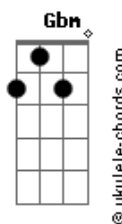

Analiss - Arrependimento da Desgrama

tom: **Cm** (forma dos acordes no tom de **Bm**)
Capotraste na 1ª casa
Intro: **G A Gbm Bm**

D
Tão experiente, coração treinado
Gbm
Mas meu mundo parou em cima de você
Bm
Dentro do quarto

G **A**
Tava bem sozinha sem me envolver
Gbm
Mas depois de ontem
Bm
Acordei toda você, você
A
Tinha amor no meio do prazer

G **A**
Eu levei a sério uu, uu, uuu, u u u
Bm
Quem era só pra eu levar pra cama

Só levar pra cama
G **A**
Eu levei a sério uu, uu, uuu, u u u
Bm
Ôh arrependimento da desgrama

Ai que raiva que tô

G **A**
Eu levei a sério uu, uu, uuu, u u u
Bm
Quem era só pra eu levar pra cama

Só levar pra cama
G **A**
Eu levei a sério uu, uu, uuu, u u u

Acordes

Bm
Ôh arrependimento da desgrama

Ai que raiva que tô

[Solo] **G A Bm**

G **A**
Tava bem sozinha sem me envolver

Gbm
Mas depois de ontem

Bm
Acordei toda você, você

A
Tinha amor no meio do prazer

G **A**
Eu levei a sério uu, uu, uuu, u u u

Bm
Quem era só pra eu levar pra cama

Só levar pra cama

G **A**
Eu levei a sério uu, uu, uuu, u u u

Bm
Ôh arrependimento da desgrama

Ai que raiva que tô

G **A**
Eu levei a sério uu, uu, uuu, u u u

Bm
Quem era só pra eu levar pra cama

Só levar pra cama

G **A**
Eu levei a sério uu, uu, uuu, u u u

Bm
Ôh arrependimento da desgrama

Ai que raiva que tô