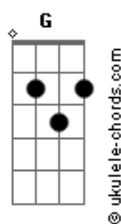

Analiss - Arrependimento da Desgrama

tom: **Cm** (forma dos acordes no tom de **Bm**)
Capotraste na 1ª casa
Intro: **G A Gbm Bm**

D
Tão experiente, coração treinado
Gbm
Mas meu mundo parou em cima de você
Bm
Dentro do quarto

G **A**
Tava bem sozinha sem me envolver
Gbm
Mas depois de ontem
Bm
Acordei toda você, você
A
Tinha amor no meio do prazer

G **A**
Eu levei a sério uu, uu, uuu, u u u
Bm
Quem era só pra eu levar pra cama

Só levar pra cama
G **A**
Eu levei a sério uu, uu, uuu, u u u
Bm
Ôh arrependimento da desgrama

Ai que raiva que tô

G **A**
Eu levei a sério uu, uu, uuu, u u u
Bm
Quem era só pra eu levar pra cama

Só levar pra cama
G **A**
Eu levei a sério uu, uu, uuu, u u u

Acordes

Bm
Ôh arrependimento da desgrama

Ai que raiva que tô

[Solo] **G A Bm**

G **A**
Tava bem sozinha sem me envolver

Gbm
Mas depois de ontem

Bm
Acordei toda você, você

A
Tinha amor no meio do prazer

G **A**
Eu levei a sério uu, uu, uuu, u u u

Bm
Quem era só pra eu levar pra cama

Só levar pra cama

G **A**
Eu levei a sério uu, uu, uuu, u u u

Bm
Ôh arrependimento da desgrama

Ai que raiva que tô

G **A**
Eu levei a sério uu, uu, uuu, u u u

Bm
Quem era só pra eu levar pra cama

Só levar pra cama

G **A**
Eu levei a sério uu, uu, uuu, u u u

Bm
Ôh arrependimento da desgrama

Ai que raiva que tô