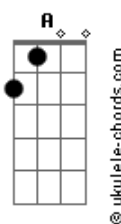

Analiss - Arrependimento da Desgrama

tom: **Cm** (forma dos acordes no tom de **Bm**)
Capotraste na 1ª casa
Intro: **G A Gbm Bm**

D
Tão experiente, coração treinado
Gbm
Mas meu mundo parou em cima de você
Bm
Dentro do quarto

G **A**
Tava bem sozinha sem me envolver
Gbm
Mas depois de ontem
Bm
Acordei toda você, você
A
Tinha amor no meio do prazer

G **A**
Eu levei a sério uu, uu, uuu, u u u
Bm
Quem era só pra eu levar pra cama

Só levar pra cama
G **A**
Eu levei a sério uu, uu, uuu, u u u
Bm
Ôh arrependimento da desgrama

Ai que raiva que tô

G **A**
Eu levei a sério uu, uu, uuu, u u u
Bm
Quem era só pra eu levar pra cama

Só levar pra cama
G **A**
Eu levei a sério uu, uu, uuu, u u u

Acordes

Bm
Ôh arrependimento da desgrama

Ai que raiva que tô

[Solo] **G A Bm**

G **A**
Tava bem sozinha sem me envolver

Gbm
Mas depois de ontem

Bm
Acordei toda você, você

A
Tinha amor no meio do prazer

G **A**
Eu levei a sério uu, uu, uuu, u u u

Bm
Quem era só pra eu levar pra cama

Só levar pra cama

G **A**
Eu levei a sério uu, uu, uuu, u u u

Bm
Ôh arrependimento da desgrama

Ai que raiva que tô

G **A**
Eu levei a sério uu, uu, uuu, u u u

Bm
Quem era só pra eu levar pra cama

Só levar pra cama

G **A**
Eu levei a sério uu, uu, uuu, u u u

Bm
Ôh arrependimento da desgrama

Ai que raiva que tô