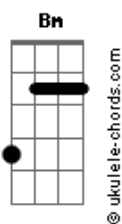

Analiss - Arrependimento da Desgrama

tom: **Cm** (forma dos acordes no tom de **Bm**)
Capotraste na 1ª casa
Intro: **G A Gbm Bm**

D
Tão experiente, coração treinado
Gbm
Mas meu mundo parou em cima de você
Bm
Dentro do quarto

G **A**
Tava bem sozinha sem me envolver
Gbm
Mas depois de ontem
Bm
Acordei toda você, você
A
Tinha amor no meio do prazer

G **A**
Eu levei a sério uu, uu, uuu, u u u
Bm
Quem era só pra eu levar pra cama

Só levar pra cama
G **A**
Eu levei a sério uu, uu, uuu, u u u
Bm
Ôh arrependimento da desgrama

Ai que raiva que tô

G **A**
Eu levei a sério uu, uu, uuu, u u u
Bm
Quem era só pra eu levar pra cama

Só levar pra cama
G **A**
Eu levei a sério uu, uu, uuu, u u u

Acordes

Bm
Ôh arrependimento da desgrama

Ai que raiva que tô

[Solo] **G A Bm**

G **A**
Tava bem sozinha sem me envolver

Gbm
Mas depois de ontem

Bm
Acordei toda você, você

A
Tinha amor no meio do prazer

G **A**
Eu levei a sério uu, uu, uuu, u u u

Bm
Quem era só pra eu levar pra cama

Só levar pra cama

G **A**
Eu levei a sério uu, uu, uuu, u u u

Bm
Ôh arrependimento da desgrama

Ai que raiva que tô

G **A**
Eu levei a sério uu, uu, uuu, u u u

Bm
Quem era só pra eu levar pra cama

Só levar pra cama

G **A**
Eu levei a sério uu, uu, uuu, u u u

Bm
Ôh arrependimento da desgrama

Ai que raiva que tô