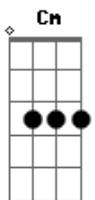

Analiss - Arrependimento da Desgrama

tom:

Intro: Ab Bb Gm Cm

Eb **Bb**
Tão experiente, coração treinado
Gm
Mas meu mundo parou em cima de você
Cm
Dentro do quarto
Ab **Bb**
Tava bem sozinha sem me envolver
Gm
Mas depois de ontem
Cm
Acordei toda você, você
Bb
Tinha amor no meio do prazer
Ab **Bb**
Eu levei a sério uu, uu, uuu, u u u
Cm
Quem era só pra eu levar pra cama
Só levar pra cama
Ab **Bb**
Eu levei a sério uu, uu, uuu, u u u
Cm
Ôh arrependimento da desgrama
Ai que raiva que tô
Ab **Bb**
Eu levei a sério uu, uu, uuu, u u u
Cm
Quem era só pra eu levar pra cama
Só levar pra cama
Ab **Bb**
Eu levei a sério uu, uu, uuu, u u u
Cm

Ôh arrependimento da desgrama

Ai que raiva que tô

[Solo] Ab Bb Cm

Ab **Bb**
Tava bem sozinha sem me envolver
Gm
Mas depois de ontem
Cm
Acordei toda você, você
Bb
Tinha amor no meio do prazer
Ab **Bb**
Eu levei a sério uu, uu, uuu, u u u
Cm
Quem era só pra eu levar pra cama
Só levar pra cama
Ab **Bb**
Eu levei a sério uu, uu, uuu, u u u
Cm
Ôh arrependimento da desgrama
Ai que raiva que tô
Ab **Bb**
Eu levei a sério uu, uu, uuu, u u u
Cm
Quem era só pra eu levar pra cama
Só levar pra cama
Ab **Bb**
Eu levei a sério uu, uu, uuu, u u u
Cm
Ôh arrependimento da desgrama
Ai que raiva que tô

Acordes

© ukulele-chords.com

© ukulele-chords.com

© ukulele-chords.com

© ukulele-chords.com

© ukulele-chords.com

© ukulele-chords.com