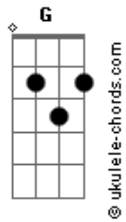

# Analiss - Aplaudindo Com Chifre

tom:

Intro: C F C

C  
 Dm Otem foi a despedida da minha esperança G

Agora é oficial a gente tá largado F

Dm G  
 Ai ai ai foi foda ver de camarote a língua dela em outra

língua ai ai

## Acordes

[Refrão]

Tô aplaudindo com o chifre e o copo na mão C

Tô derrubando cerveja e choro no chão F

Tô dando tapa na mesa e ela dando uns amasso Dm

F G  
 Coração não é laranja mas tá um bagaço

C  
 Coração ta um bagaço