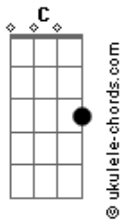

# Analiss - Aplaudindo Com Chifre

tom:

Intro: C F C

C  
 Otem foi a despedida da minha esperança G

Dm F  
 Agora é oficial a gente tá largado

Dm Am  
 Ai ai ai foi foda ver de camarote a língua dela em outra

G  
 língua ai ai

Dm F  
 Se queria pegar uns terceiros

G  
 Terminasse comigo primeiro

## Acordes

[Refrão]

Tô aplaudindo com o chifre e o copo na mão C

F  
 Tô derrubando cerveja e choro no chão

Dm  
 Tô dando tapa na mesa e ela dando uns amasso

F G  
 Coração não é laranja mas tá um bagaço

C  
 Coração ta um bagaço