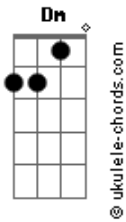

# Analiss - Aplaudindo Com Chifre

tom:

Intro: C F C

C  
 Otem foi a despedida da minha esperança G

Dm F  
 Agora é oficial a gente tá largado

Dm Am  
 Ai ai ai foi foda ver de camarote a língua dela em outra

G  
 língua ai ai

Dm F  
 Se queria pegar uns terceiros

G  
 Terminasse comigo primeiro

## Acordes

[Refrão]

Tô aplaudindo com o chifre e o copo na mão C

F  
 Tô derrubando cerveja e choro no chão

Dm  
 Tô dando tapa na mesa e ela dando uns amasso

F G  
 Coração não é laranja mas tá um bagaço

C  
 Coração ta um bagaço