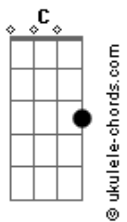

# Analiss - Aplaudindo Com Chifre

tom:

Intro: C F C

C  
 Dm Otem foi a despedida da minha esperança G

Agora é oficial a gente tá largado F

Dm G  
 Ai ai ai foi foda ver de camarote a língua dela em outra

língua ai ai

## Acordes

[Refrão]

Tô aplaudindo com o chifre e o copo na mão C

Tô derrubando cerveja e choro no chão F

Tô dando tapa na mesa e ela dando uns amasso Dm

Coração não é laranja mas tá um bagaço F G

C  
 Coração ta um bagaço