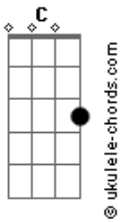

Analiss - Aplaudindo Com Chifre

tom:

Intro: C F C

C
 Otem foi a despedida da minha esperança G

Dm F
 Agora é oficial a gente tá largado

Dm Am
 Ai ai ai foi foda ver de camarote a língua dela em outra

G
 língua ai ai

Dm F
 Se queria pegar uns terceiros

G
 Terminasse comigo primeiro

Acordes

[Refrão]

Tô aplaudindo com o chifre e o copo na mão C

F
 Tô derrubando cerveja e choro no chão

Dm
 Tô dando tapa na mesa e ela dando uns amasso