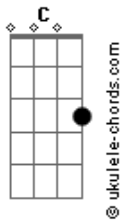

# Analiss - Aplaudindo Com Chifre

tom:

Intro: C F C

C  
 Dm Otem foi a despedida da minha esperança G

Agora é oficial a gente tá largado F

Dm G  
 Ai ai ai foi foda ver de camarote a língua dela em outra

língua ai ai

## Acordes

[Refrão]

Tô aplaudindo com o chifre e o copo na mão C

Tô derrubando cerveja e choro no chão F

Tô dando tapa na mesa e ela dando uns amasso Dm

F G  
 Coração não é laranja mas tá um bagaço

C  
 Coração ta um bagaço