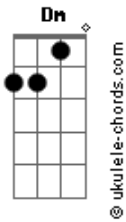

# Analiss - Aplaudindo Com Chifre

tom:

Intro: C F C

C  
 Dm Otem foi a despedida da minha esperança G

Agora é oficial a gente tá largado F

Dm G  
 Ai ai ai foi foda ver de camarote a língua dela em outra

língua ai ai

## Acordes

[Refrão]

Tô aplaudindo com o chifre e o copo na mão C

Tô derrubando cerveja e choro no chão F

Tô dando tapa na mesa e ela dando uns amasso Dm

F G  
 Coração não é laranja mas tá um bagaço

C  
 Coração ta um bagaço