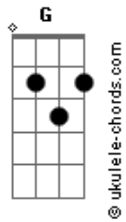

# Analiss - Aplaudindo Com Chifre

tom:

Intro: C F C

C  
 Otem foi a despedida da minha esperança G

Dm F  
 Agora é oficial a gente tá largado

Dm Am  
 Ai ai ai foi foda ver de camarote a língua dela em outra

G  
 língua ai ai

Dm F  
 Se queria pegar uns terceiros

G  
 Terminasse comigo primeiro

## Acordes

[Refrão]

Tô aplaudindo com o chifre e o copo na mão C

F  
 Tô derrubando cerveja e choro no chão

Dm  
 Tô dando tapa na mesa e ela dando uns amasso

F G  
 Coração não é laranja mas tá um bagaço

C  
 Coração ta um bagaço