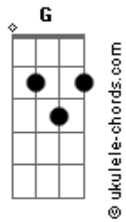

Analiss - Aplaudindo Com Chifre

tom:

Intro: C F C

C
 Otem foi a despedida da minha esperança G

Dm F
 Agora é oficial a gente tá largado

Dm Am
 Ai ai ai foi foda ver de camarote a língua dela em outra

G
 língua ai ai

Dm F
 Se queria pegar uns terceiros

G
 Terminasse comigo primeiro

Acordes

[Refrão]

Tô aplaudindo com o chifre e o copo na mão C

F
 Tô derrubando cerveja e choro no chão

Dm
 Tô dando tapa na mesa e ela dando uns amasso