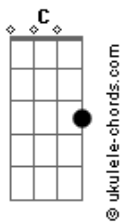

Analiss - Aplaudindo Com Chifre

tom:

Intro: C F C

C
 Otem foi a despedida da minha esperança G

Dm F
 Agora é oficial a gente tá largado

Dm Am
 Ai ai ai foi foda ver de camarote a língua dela em outra

G
 língua ai ai

Dm F
 Se queria pegar uns terceiros

G
 Terminasse comigo primeiro

Acordes

[Refrão]

Tô aplaudindo com o chifre e o copo na mão C

F
 Tô derrubando cerveja e choro no chão

Dm
 Tô dando tapa na mesa e ela dando uns amasso