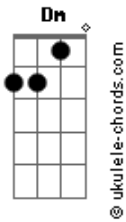

Analiss - Aplaudindo Com Chifre

tom:

Intro: C F C

C
 Otem foi a despedida da minha esperança G

Dm F
 Agora é oficial a gente tá largado

Dm Am
 Ai ai ai foi foda ver de camarote a língua dela em outra

G
 língua ai ai

Dm F
 Se queria pegar uns terceiros

G
 Terminasse comigo primeiro

Acordes

[Refrão]

Tô aplaudindo com o chifre e o copo na mão C

F
 Tô derrubando cerveja e choro no chão

Dm
 Tô dando tapa na mesa e ela dando uns amasso